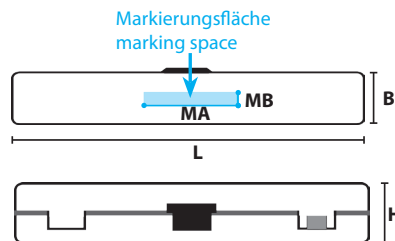

*Abbildung*  
*Image*

**Anwendung**  
*Usage*

Abmanteln und Abisolieren von Coaxialkabeln  
Stripping of coaxial cables

**Anwendungsbereich**  
*Capacity*

Ø 4.8 - 7,5 mm | 3/16" - 19/64" | .189" - .295"

**Kabeltypen**  
*Cable types*

**Abmessungen + Gewicht**  
*Dimensions + weight*

L	100 mm   3.937"
B	18 mm   .709"
H	18 mm   .709"
MA	31 mm   1.220"
MB	5 mm   0.197"
ΔΔ	22 g   0.776 oz

**Ursprungsland**  
*Country of Origin*

Deutschland  
Germany