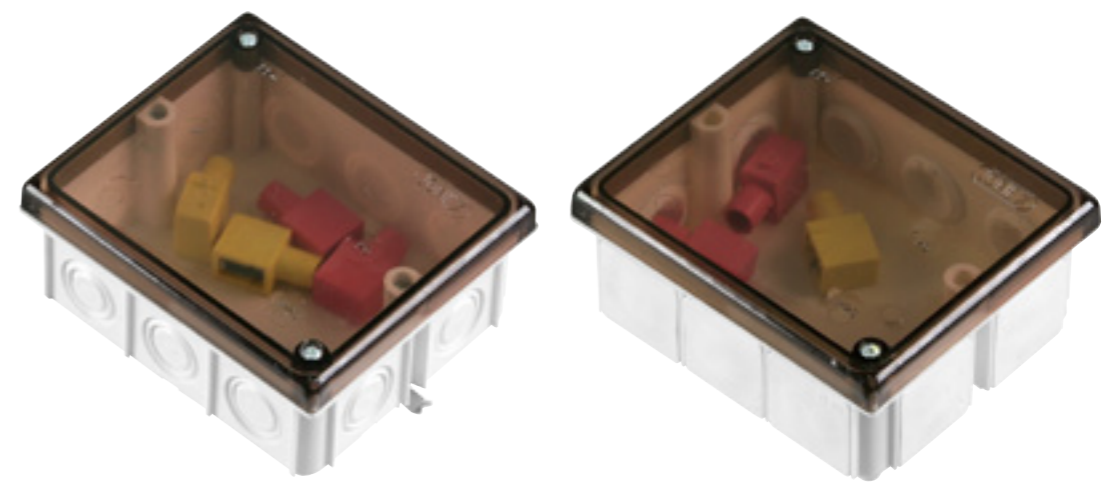

PK-105 Junction box

DESCRIPTION gland D-16 10 szt, fourteen holes Ø 16-21, terminal 1x4 5 szt
DIMENSION 80 x 95 x 40
COLOR

CARTON QUANTITY

ears for sealing

PK-105 L smoke cover

X-ON Electronics

Largest Supplier of Electrical and Electronic Components

Click to view similar products for [Electrical Enclosures](#) category:

Click to view products by [Jonex](#) manufacturer:

Other Similar products are found below :

[MR-25L+](#) [30-8739](#) [30-9715](#) [A242012LP](#) [A16N12BLP](#) [81641001](#) [9511096](#) [9511016](#) [127-906](#) [79021101](#) [73383001](#) [EKIV 17](#) [EKIV 37](#)
[19817001](#) [2327000](#) [2534100](#) [2561400](#) [18600801](#) [19001201](#) [19001301](#) [19501001](#) [19500601](#) [19701101](#) [19600901](#) [TM 0808](#) [TRH 24](#)
[A317SEAL](#) [A3735SEAL](#) [A3783SEAL](#) [G1189G\(BC\)](#) [UV 150 K](#) [UV 250 K](#) [X10 R LGR-TR](#) [X01 UT G LGR](#) [X16C LGR-TR](#) [X25C LGR-](#)
[TR](#) [T 160 OE HD LGR](#) [T 350 OE HD LGR](#) [SDB 03 PS](#) [P2018SEAL](#) [12.0000011](#) [12.0000012](#) [04.3080000](#) [04.3090000](#) [KM-326G](#) [2763-00](#)
[2765-00](#) [20500703-D101000](#) [PK-60/60M ORANGE](#) [IMT35026](#)