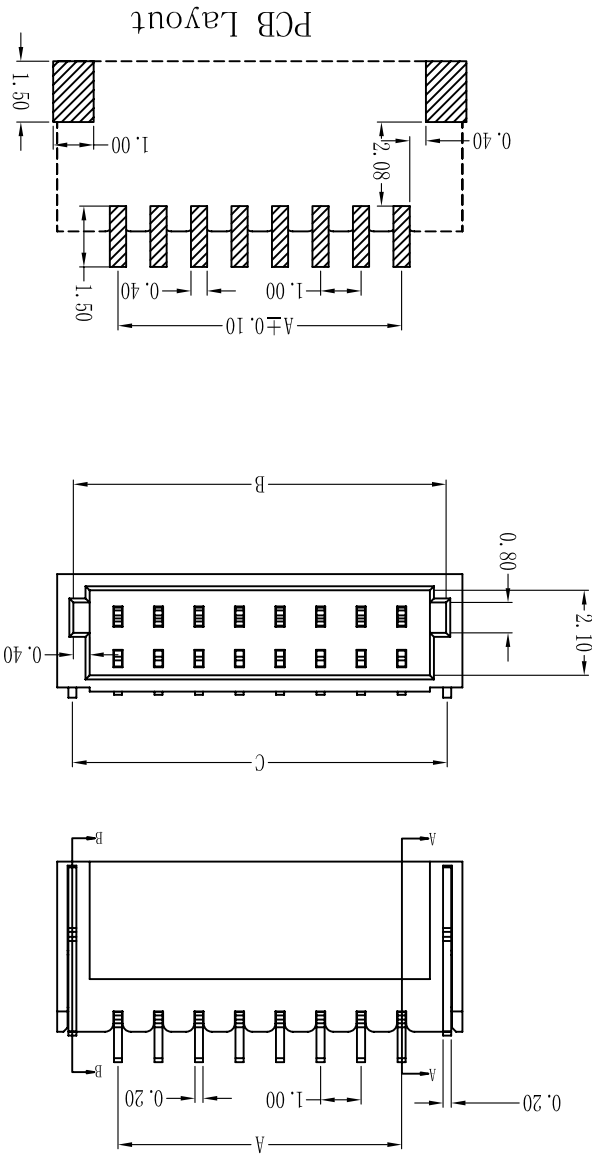

# PITCH 1.0mm BAR TO BAR CONNECTOR

性能:  
 额定电流: 0.5A  
 额定电压: 50V  
 耐压: 500V  
 接触电阻:  $\leq 30m\Omega$   
 绝缘电阻:  $500M\Omega$   
 工作温度:  $-20^{\circ}C \sim +85^{\circ}C$   
 塑件 (材质): LCP, UL94V-0  
 插簧 (材质): 磷青铜, 镀锡/镀金  
 焊片 (材质): 磷青铜, 镀锡/镀金

孔位	A	B	C
2	1	3.2	3.25
3	2	4.2	4.25
4	3	5.2	5.25
5	4	6.2	6.25
6	5	7.2	7.25
7	6	8.2	8.25
8	7	9.2	9.25
9	8	10.2	10.25
10	9	11.2	11.25
11	10	12.2	12.25
12	11	13.2	13.25
13	12	14.2	14.25
14	13	15.2	15.25
15	14	16.2	16.25
16	15	17.2	17.25
17	16	18.2	18.25
18	17	19.2	19.25
19	18	20.2	20.25
20	19	21.2	21.25
21	20	22.2	22.25
22	21	23.2	23.25
23	22	24.2	24.25
24	23	25.2	25.25
25	24	26.2	26.25
26	25	27.2	27.25
27	26	28.2	28.25
28	27	29.2	29.25
29	28	30.2	30.25
30	29	31.2	31.25
31	30	32	31.25

UNITS	mm	MAT'L	1.0mm (0型) 条形连接器 (卧式)
NAME (INTENDED USE)		PART NO. (INTENDED USE)	AFC10-S**QCC-00
FINISH		APPD:	
CHKD:		DR:	YLZ 2011.09.28
DWC NO.: 100N02-PWB00000000			
TITLE: 1.0mm (0型) 条形连接器 (卧式)			
SCALE: 1/1			
SHEET: REV.			
REV. A			