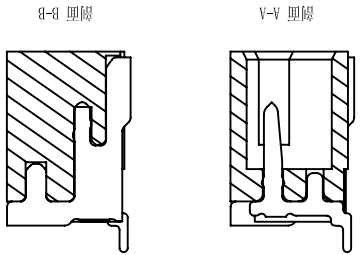

# PITCH 1.0mm BAR TO BAR CONNECTOR

性能:  
 额定电流: 0.5A  
 额定电压: 50V  
 耐压: 500V  
 接触电阻:  $\leq 30m\Omega$   
 绝缘电阻:  $500M\Omega$   
 工作温度:  $-20^{\circ}C \sim +85^{\circ}C$   
 塑件 (材质): LCP, UL94V-0  
 插簧 (材质): 磷青铜, 镀锡/镀金  
 焊片 (材质): 磷青铜, 镀锡/镀金

孔位	A	B	C
2	1	3.2	3.25
3	2	4.2	4.25
4	3	5.2	5.25
5	4	6.2	6.25
6	5	7.2	7.25
7	6	8.2	8.25
8	7	9.2	9.25
9	8	10.2	10.25
10	9	11.2	11.25
11	10	12.2	12.25
12	11	13.2	13.25
13	12	14.2	14.25
14	13	15.2	15.25
15	14	16.2	16.25
16	15	17.2	17.25
17	16	18.2	18.25
18	17	19.2	19.25
19	18	20.2	20.25
20	19	21.2	21.25
21	20	22.2	22.25
22	21	23.2	23.25
23	22	24.2	24.25
24	23	25.2	25.25
25	24	26.2	26.25
26	25	27.2	27.25
27	26	28.2	28.25
28	27	29.2	29.25
29	28	30.2	30.25
30	29	31.2	31.25
31	30	32	31.25

UNITS	mm	MAT'L	1.0mm (0型) 条形连接器 (卧式)
NAME (INTENDED USE)		PART NO. (INTENDED USE)	AFC10-S**QCC-00
FINISH		APPD:	
CHKD:		DR:	YLZ 2011.09.28
DWC NO.: 100N02-PWB00000000			
TITLE: 1.0mm (0型) 条形连接器 (卧式)			
SCALE: 1/1			
SHEET: REV.			
REV. A			