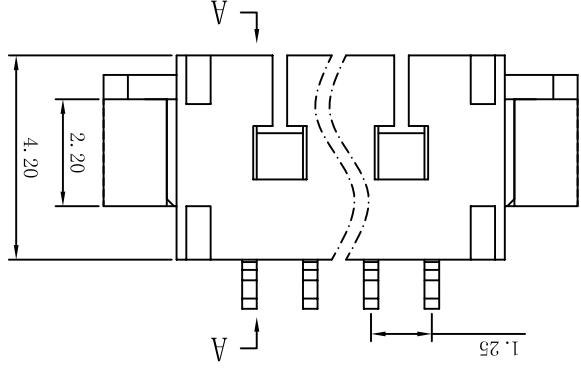

PITCH 1.25mm BAR CONNECTORS

性能:

额定电流: 1A

额定电压: 100V

耐电压: 500V

接触电阻: $\leq 20m\Omega$

绝缘电阻: $500M\Omega$

工作温度: $-20^{\circ}C \sim +85^{\circ}C$

塑件 (材质): LCP, UL94V-0

插簧 (材质): 磷青铜, 镀锡/镀金

焊片 (材质): 磷青铜, 镀锡/镀金

孔位	A	B	E
2	1.25	7.25	3.05
3	2.50	8.50	4.30
4	3.75	9.75	5.55
5	5.00	11.00	6.80
6	6.25	12.25	8.05
7	7.50	13.50	9.30
8	8.75	14.75	10.55
9	10.00	16.00	11.80
10	11.25	17.25	13.05
11	12.50	18.50	14.30
12	13.75	19.75	15.55
13	15.00	21.00	16.80
14	16.25	22.25	18.05
15	17.50	23.50	19.30
16	18.75	24.75	20.55

NAME (INTENDED USE) 1.25mm (D型) 条形连接器贴片式
PART NO. (INTENDED USE) AFC12-S**DC-00
TITLE: 1.25mm (D型) 条形连接器贴片式

DWG NO.: 125N06-DWB0000000

DR: YLZ 2011.09.28
CHKD:
APPD:
REV: SHEET 1/1

UNITS mm
X° ± 5°
X ± 0.3
X° ± 2°
X ± 0.25
XX ± 1°
XX ± 0.20
XXX ± 0.5°
XXX ± 0.10
FINISH .XXX ± 0.5°
QTY

SCALE 1/1

REV. A

深圳市钜硕电子有限公司