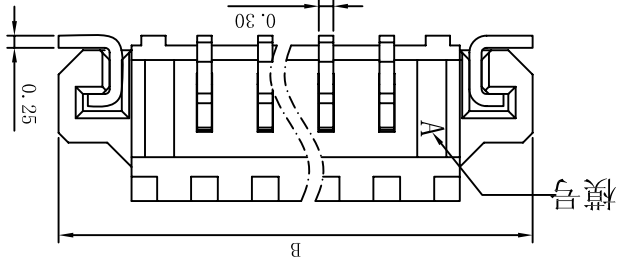

PITCH 1.25mm BAR CONNECTORS

性能:

额定电流: 1A

额定电压: 100V

耐电压: 500V

接触电阻: $\leq 20m\Omega$

绝缘电阻: $500M\Omega$

工作温度: $-20^{\circ}C \sim +85^{\circ}C$

塑件 (材质): LCP, UL94V-0

插簧 (材质): 磷青铜, 镀锡/镀金

焊片 (材质): 磷青铜, 镀锡/镀金

孔位	A	B	E
2	1.25	7.25	3.05
3	2.50	8.50	4.30
4	3.75	9.75	5.55
5	5.00	11.00	6.80
6	6.25	12.25	8.05
7	7.50	13.50	9.30
8	8.75	14.75	10.55
9	10.00	16.00	11.80
10	11.25	17.25	13.05
11	12.50	18.50	14.30
12	13.75	19.75	15.55
13	15.00	21.00	16.80
14	16.25	22.25	18.05
15	17.50	23.50	19.30
16	18.75	24.75	20.55

NAME (INTENDED USE) 1.25mm (D型) 条形连接器贴片式
PART NO. (INTENDED USE) AFC12-S**DC-00
TITLE: 1.25mm (D型) 条形连接器贴片式

DWG NO.: 125N06-DWB0000000

DR: YLZ 2011.09.28
CHKD:
APPD:
REV: SHEET 1/1

UNITS mm
X° ± 5°
X ± 0.3
X° ± 2°
X ± 0.25
XX ± 1°
XX ± 0.20
XXX ± 0.5°
XXX ± 0.10
FINISH .XXX ± 0.5°
QTY

SCALE 1/1

REV. A

深圳市钜硕电子有限公司