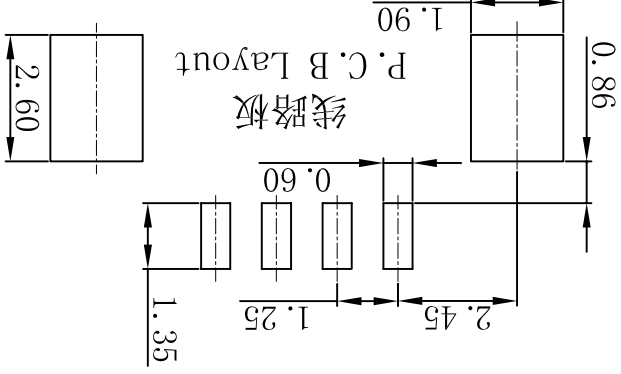

PITCH 1.25mm BAR CONNECTORS

性能:

额定电流: 1A

额定电压: 100V

耐电压: 500V

接触电阻: $\leq 20m\Omega$

绝缘电阻: $500M\Omega$

工作温度: $-20^{\circ}C \sim +85^{\circ}C$

塑件 (材质): LCP, UL94V-0

插簧 (材质): 磷青铜, 镀锡/镀金

焊片 (材质): 磷青铜, 镀锡/镀金

孔位	A	B	E
2	1.25	7.25	3.05
3	2.50	8.50	4.30
4	3.75	9.75	5.55
5	5.00	11.00	6.80
6	6.25	12.25	8.05
7	7.50	13.50	9.30
8	8.75	14.75	10.55
9	10.00	16.00	11.80
10	11.25	17.25	13.05
11	12.50	18.50	14.30
12	13.75	19.75	15.55
13	15.00	21.00	16.80
14	16.25	22.25	18.05
15	17.50	23.50	19.30
16	18.75	24.75	20.55

NAME (INTENDED USE) 1.25mm (D型) 条形连接器贴片式
PART NO. (INTENDED USE) AFC12-S**DC-00
TITLE: 1.25mm (D型) 条形连接器贴片式

DWG NO.: 125N06-DWB0000000

DR: YLZ 2011.09.28
CHKD:
APPD:
REV: SHEET 1/1

UNITS mm
X° ± 5°
X ± 0.3
X° ± 2°
X ± 0.25
XX ± 1°
XX ± 0.20
XXX ± 0.5°
XXX ± 0.10
FINISH .XXX ± 0.5°
QTY

SCALE 1/1

REV. A

深圳市钜硕电子有限公司