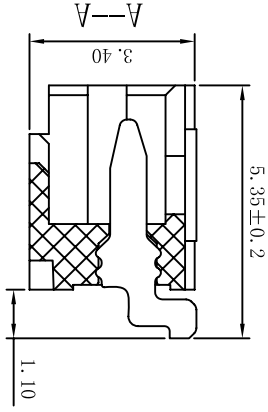

PITCH 1.25mm BAR CONNECTORS

性能:

额定电流: 1A

额定电压: 100V

耐电压: 500V

接触电阻: $\leq 20m\Omega$

绝缘电阻: $500M\Omega$

工作温度: $-20^{\circ}C \sim +85^{\circ}C$

塑件 (材质): LCP, UL94V-0

插簧 (材质): 磷青铜, 镀锡/镀金

焊片 (材质): 磷青铜, 镀锡/镀金

孔位	A	B	E
2	1.25	7.25	3.05
3	2.50	8.50	4.30
4	3.75	9.75	5.55
5	5.00	11.00	6.80
6	6.25	12.25	8.05
7	7.50	13.50	9.30
8	8.75	14.75	10.55
9	10.00	16.00	11.80
10	11.25	17.25	13.05
11	12.50	18.50	14.30
12	13.75	19.75	15.55
13	15.00	21.00	16.80
14	16.25	22.25	18.05
15	17.50	23.50	19.30
16	18.75	24.75	20.55

NAME (INTENDED USE) 1.25mm (D型) 条形连接器贴片式
PART NO. (INTENDED USE) AFC12-S**DC-00
TITLE: 1.25mm (D型) 条形连接器贴片式

DWG NO.: 125N06-DWB0000000

DR: YLZ 2011.09.28
CHKD:
APPD:
REV: SHEET 1/1

UNITS mm
X° ± 5°
X ± 0.3
X° ± 2°
X ± 0.25
XX ± 1°
XX ± 0.20
XXX ± 0.5°
XXX ± 0.10
FINISH .XXX ± 0.5°
QTY

SCALE 1/1

REV. A

深圳市钜硕电子有限公司