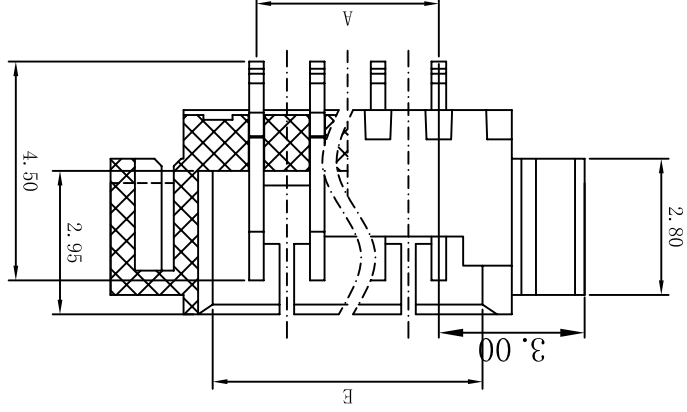

PITCH 1.25mm BAR CONNECTORS

性能:

额定电流: 1A

额定电压: 100V

耐电压: 500V

接触电阻: $\leq 20m\Omega$

绝缘电阻: $500M\Omega$

工作温度: $-20^{\circ}C \sim +85^{\circ}C$

塑件 (材质): LCP, UL94V-0

插簧 (材质): 磷青铜, 镀锡/镀金

焊片 (材质): 磷青铜, 镀锡/镀金

孔位	A	B	E
2	1.25	7.25	3.05
3	2.50	8.50	4.30
4	3.75	9.75	5.55
5	5.00	11.00	6.80
6	6.25	12.25	8.05
7	7.50	13.50	9.30
8	8.75	14.75	10.55
9	10.00	16.00	11.80
10	11.25	17.25	13.05
11	12.50	18.50	14.30
12	13.75	19.75	15.55
13	15.00	21.00	16.80
14	16.25	22.25	18.05
15	17.50	23.50	19.30
16	18.75	24.75	20.55

NAME (INTENDED USE) 1.25mm (D型) 条形连接器贴片式
PART NO. (INTENDED USE) AFC12-S**DC-00
TITLE: 1.25mm (D型) 条形连接器贴片式

DWG NO.: 125N06-DWB0000000

DR: YLZ 2011.09.28
CHKD:
APPD:
REV: SHEET 1/1

UNITS mm
X° ± 5°
X ± 0.3
X° ± 2°
X ± 0.25
XX ± 1°
XX ± 0.20
XXX ± 0.5°
XXX ± 0.10
FINISH .XXX ± 0.5°
QTY

SCALE 1/1

REV. A

深圳市钜硕电子有限公司