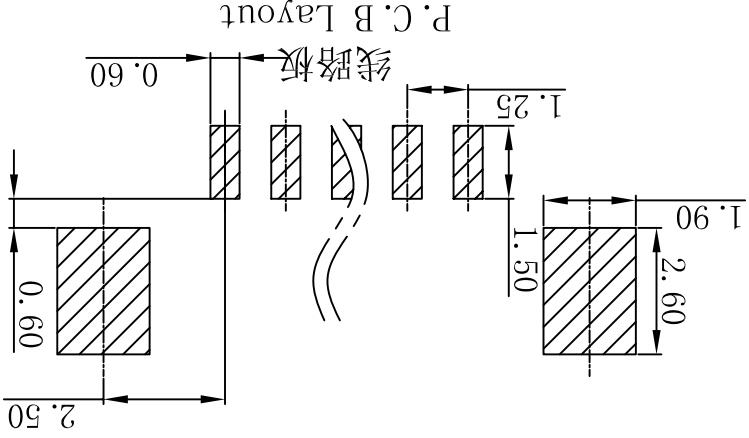

## 性能:

额定电流: 1A

额定电压: 100V

耐电压: 500V

接触电阻:  $\leq 20m\Omega$

绝缘电阻: 500M $\Omega$

工作温度:  $-20^{\circ}C \sim +85^{\circ}C$

塑件 (材质): LCP, UL94V-0

插簧 (材质): 磷青铜, 镀锡/镀金

焊片 (材质): 磷青铜, 镀锡/镀金

孔位	A	B	C
20	23.75	25.60	29.85
19	22.50	24.35	28.60
18	21.25	23.10	27.35
17	20.00	21.85	26.10
16	18.75	20.60	24.85
15	17.50	19.35	23.60
14	16.25	18.10	22.35
13	15.00	16.85	21.10
12	13.75	15.60	19.85
11	12.50	14.35	18.60
10	11.25	13.10	17.35
9	10.00	11.85	16.10
8	8.75	10.60	14.85
7	7.50	9.35	13.60
6	6.25	8.10	12.35
5	5.00	6.85	11.10
4	3.75	5.60	9.85
3	2.50	4.35	8.60
2	1.25	3.10	7.35

UNITS	mm	NAME (INTENDED USE)	1.25mm (C型) 条形连接器立贴式
MAT'L		PART NO. (INTENDED USE)	AFC12-S**CCA-00
FINISH		APPD:	
Q'TY		CHKD:	
		DR:	YLZ 2011.09.28

Dwg NO.:		125N05-CUB0000000
TITLE:	1.25mm (C型) 条形连接器立贴式	
SCALE	1/1	
SHEET	1/1	
REV.	A	