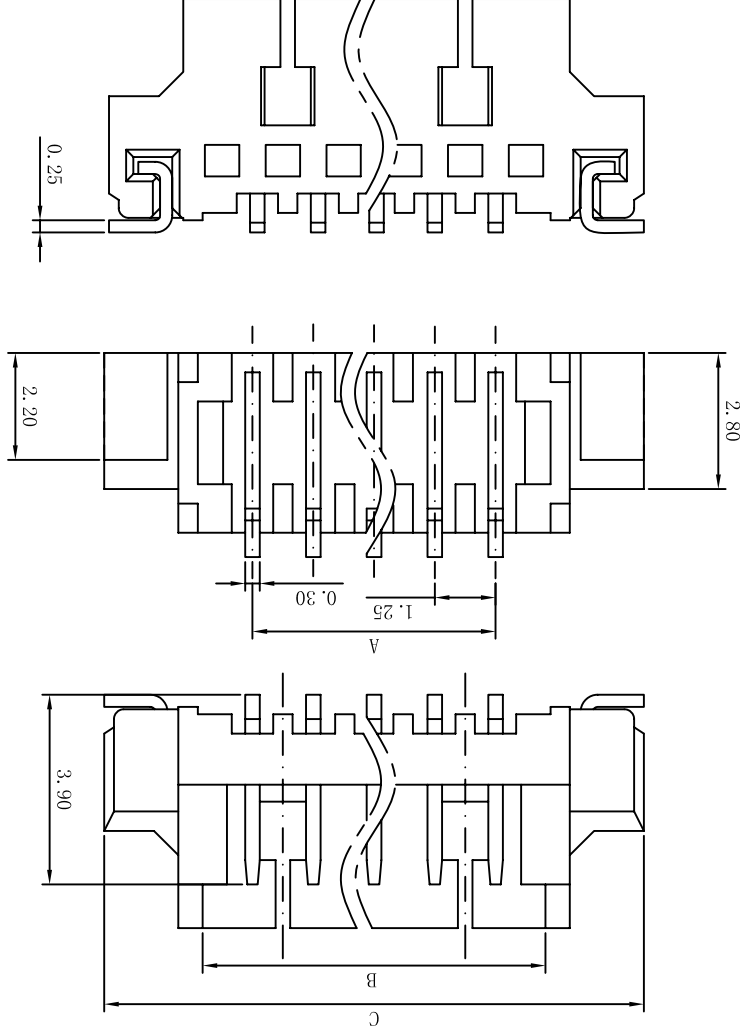

## 性能:

额定电流: 1A

额定电压: 100V

耐电压: 500V

接触电阻:  $\leq 20m\Omega$

绝缘电阻: 500M $\Omega$

工作温度:  $-20^{\circ}C \sim +85^{\circ}C$

塑件 (材质): LCP, UL94V-0

插簧 (材质): 磷青铜, 镀锡/镀金

焊片 (材质): 磷青铜, 镀锡/镀金

孔位	A	B	C
20	23.75	25.60	29.85
19	22.50	24.35	28.60
18	21.25	23.10	27.35
17	20.00	21.85	26.10
16	18.75	20.60	24.85
15	17.50	19.35	23.60
14	16.25	18.10	22.35
13	15.00	16.85	21.10
12	13.75	15.60	19.85
11	12.50	14.35	18.60
10	11.25	13.10	17.35
9	10.00	11.85	16.10
8	8.75	10.60	14.85
7	7.50	9.35	13.60
6	6.25	8.10	12.35
5	5.00	6.85	11.10
4	3.75	5.60	9.85
3	2.50	4.35	8.60
2	1.25	3.10	7.35

UNITS	mm	NAME (INTENDED USE)	1.25mm (C型) 条形连接器立贴式
MAT'L		PART NO. (INTENDED USE)	AFC12-S**CCA-00
FINISH		APPD:	
Q'TY		CHKD:	
		DR:	YLZ 2011.09.28

Dwg NO.:		125N05-CUB0000000
TITLE:	1.25mm (C型) 条形连接器立贴式	
SCALE	1/1	
SHEET	1/1	
REV.	A	