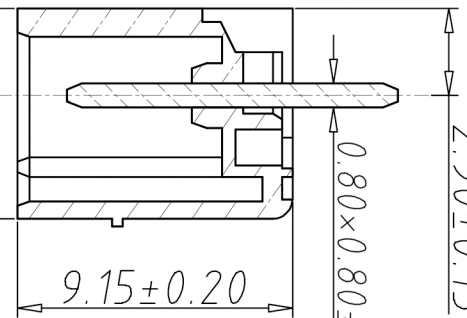

编号	修改原因	制图	审核	批准

$N \times 3.50 + 0.88 \pm 0.30$   
 $(N-1) \times 3.50 \pm 0.15$

$3.50 \pm 0.20$

2.345

$2.90 \pm 0.15$

$0.80 \times 0.80 \pm 0.05$  温度范围:  $-40^{\circ}\text{C} \sim +105^{\circ}\text{C}$

瞬时温度:  $+250^{\circ}\text{C}$  for 5 Sec

编码原则:

WJ15EDGVC-3.5

- 材质&电镀  
焊针: 黄铜, 镀锡
- 电气性能  
塑件: PA66, UL94V-0
- 参考标准 UL IEC
- 额定电压: 300V 250V
- 额定电流: 8A 7A
- 接触电阻: 20MΩ
- 绝缘电阻: 500MΩ / DC500V
- 耐电压: AC2000V/1min
- 机械性能

$9.15 \pm 0.20$

$7.00 \pm 0.20$