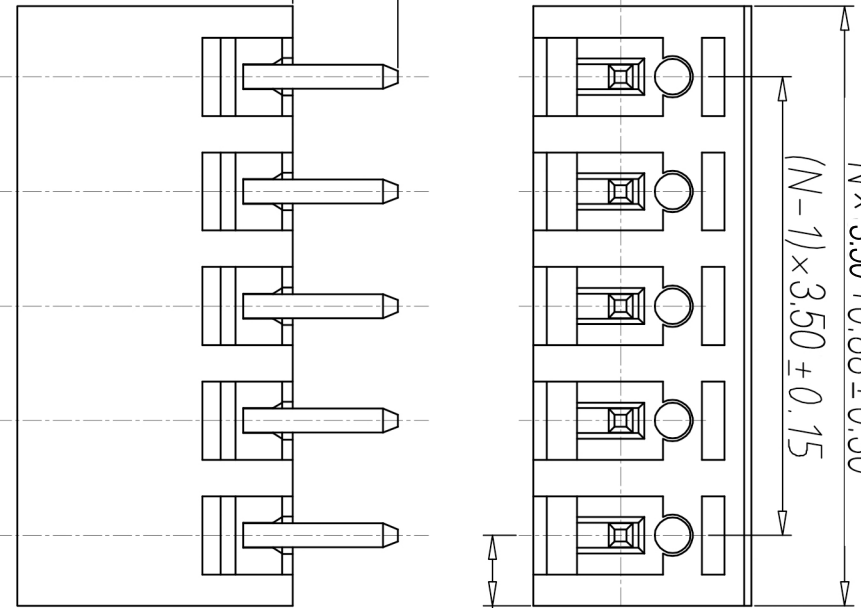

编号	修改原因	制图	审核	批准

$N \times 3.50 + 0.88 \pm 0.30$   
 $(N-1) \times 3.50 \pm 0.15$

$3.50 \pm 0.20$

2.345

$2.90 \pm 0.15$

$0.80 \times 0.80 \pm 0.05$  温度范围:  $-40^{\circ}\text{C} \sim +105^{\circ}\text{C}$

瞬时温度:  $+250^{\circ}\text{C}$  for 5 Sec

编码原则:

WJ15EDGVC-3.5

- 材质&电镀  
焊针: 黄铜, 镀锡
- 电气性能  
塑件: PA66, UL94V-0
- 参考标准 UL IEC
- 额定电压: 300V 250V
- 额定电流: 8A 7A
- 接触电阻: 20MΩ
- 绝缘电阻: 500MΩ / DC500V
- 耐电压: AC2000V/1min
- 机械性能

$9.15 \pm 0.20$

$7.00 \pm 0.20$

角度公差:

X.  $\pm 2'$   
X.  $\pm 1.5'$   
.XX  $\pm 1'$

图纸类型

客户图纸

图页

1\1

比例

1:1

图纸编号

投影法

单位

mm

品名

插拔式接线端子  
3.5间距

纸张尺寸

A4