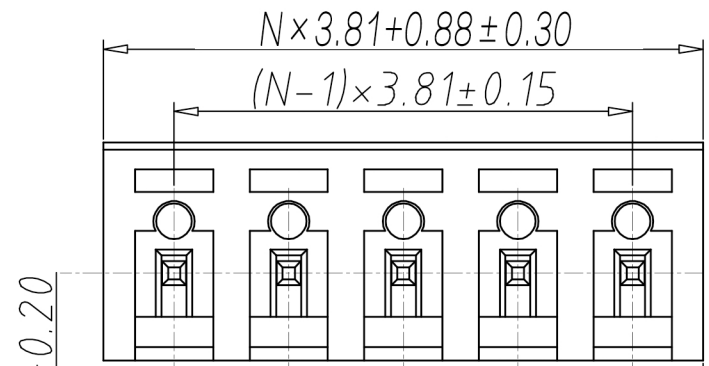

| 编号 | 修改原因 | 制图 | 审核 | 核准 |
|----|------|----|----|----|
| | | | | |
| | | | | |
| | | | | |

•材质&电镀
 焊针: 黄铜, 镀锡
 塑件: PA66, UL94V-0
•电气性能
 参考标准 UL IEC
 额定电压: 300V 250V
 额定电流: 8A 7A
 接触电阻: 20MΩ
 绝缘电阻: 500MΩ/DC500V
 耐电压: AC2000V/1min
•机械性能
 温度范围: -40°C~+105°C
 瞬时温度: +250°C for 5 Sec

编码原则:
 WJ15EDGVC-3.81- P

| | | | |
|----------------|-------------------|----------|-----------------|
| No. of Pole 极数 | | Color 颜色 | |
| 1 | Single pitch 单倍间距 | 1 | Grey 灰色 |
| 2 | Double pitch 双倍间距 | 2 | Blue 蓝色 |
| | | 3 | Black 黑色 |
| | | 4 | Green 绿色 |
| | | 5 | Orange 橙色 |
| | | 6 | Red 红色 |
| | | 7 | Trans-parent 透明 |
| | | 8 | Yellow 黄色 |
| | | 9 | White 白色 |

Customer Request 客户需求

| | | | |
|-------|-------|-------|-------|
| 尺寸公差: | | 角度公差: | |
| X. | ±0.20 | X. | ±2' |
| .X | ±0.15 | .X | ±1.5' |
| .XX | ±0.10 | .XX | ±1' |
| 图纸类型 | 客户图纸 | | |
| 比例 | 1:1 | 图页 | 1\1 |
| 图纸编号 | | | |