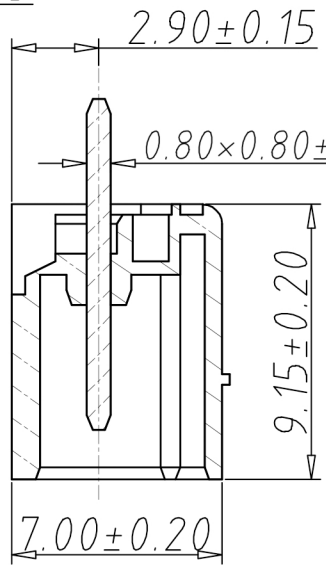

| 编号 | 修改原因 | 制图 | 审核 | 核准 |
|----|------|----|----|----|
| | | | | |
| | | | | |
| | | | | |

•材质&电镀
 焊针: 黄铜, 镀锡
 塑件: PA66, UL94V-0
•电气性能
 参考标准 UL IEC
 额定电压: 300V 250V
 额定电流: 8A 7A
 接触电阻: 20MΩ
 绝缘电阻: 500MΩ/DC500V
 耐电压: AC2000V/1min
•机械性能
 温度范围: -40°C~+105°C
 瞬时温度: +250°C for 5 Sec

编码原则:
 WJ15EDGVC-3.81- P

| | | | |
|----------------|-------------------|----------|-----------------|
| No. of Pole 极数 | | Color 颜色 | |
| 1 | Single pitch 单倍间距 | 1 | Grey 灰色 |
| 2 | Double pitch 双倍间距 | 2 | Blue 蓝色 |
| | | 3 | Black 黑色 |
| | | 4 | Green 绿色 |
| | | 5 | Orange 橙色 |
| | | 6 | Red 红色 |
| | | 7 | Trans-parent 透明 |
| | | 8 | Yellow 黄色 |
| | | 9 | White 白色 |

Customer Request 客户需求

| | | | |
|-------|-------|-------|-------|
| 尺寸公差: | | 角度公差: | |
| X. | ±0.20 | X. | ±2' |
| .X | ±0.15 | .X | ±1.5' |
| .XX | ±0.10 | .XX | ±1' |
| 图纸类型 | 客户图纸 | | |
| 比例 | 1:1 | 图页 | 1\1 |
| 图纸编号 | | | |

| | | | |
|------|----|------|--------------|
| 投影法 | | 品名 | 插拔式接线端子 |
| 单位 | mm | | 3.81间距 |
| 纸张尺寸 | A4 | 产品系列 | WJ15EDGVC 系列 |

宁波康奈克斯电气有限公司
Ningbo Kangnex Electric Co., Ltd

X-ON Electronics

Largest Supplier of Electrical and Electronic Components