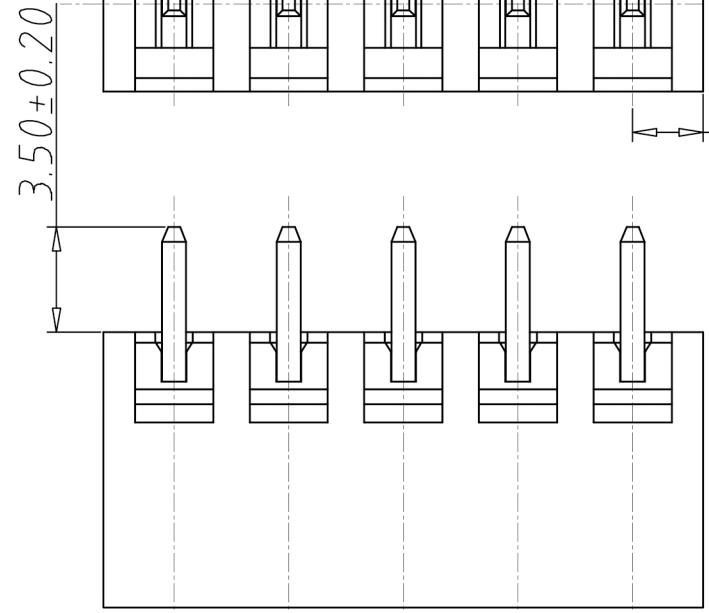

| 编号 | 修改原因 | 制图 | 审核 | 核准 |
|----|------|----|----|----|
| | | | | |
| | | | | |
| | | | | |

•材质&电镀
 焊针: 黄铜, 镀锡
 塑件: PA66, UL94V-0
•电气性能
 参考标准 UL IEC
 额定电压: 300V 250V
 额定电流: 8A 7A
 接触电阻: 20MΩ
 绝缘电阻: 500MΩ/DC500V
 耐电压: AC2000V/1min
•机械性能
 温度范围: -40°C~+105°C
 瞬时温度: +250°C for 5 Sec

编码原则:
 WJ15EDGVC-3.81- P

| | | | |
|----------------|-------------------|----------|-----------------|
| No. of Pole 极数 | | Color 颜色 | |
| 1 | Single pitch 单倍间距 | 1 | Grey 灰色 |
| 2 | Double pitch 双倍间距 | 2 | Blue 蓝色 |
| | | 3 | Black 黑色 |
| | | 4 | Green 绿色 |
| | | 5 | Orange 橙色 |
| | | 6 | Red 红色 |
| | | 7 | Trans-parent 透明 |
| | | 8 | Yellow 黄色 |
| | | 9 | White 白色 |

Customer Request 客户需求

| | | | |
|-------|-------|-------|-------|
| 尺寸公差: | | 角度公差: | |
| X. | ±0.20 | X. | ±2' |
| .X | ±0.15 | .X | ±1.5' |
| .XX | ±0.10 | .XX | ±1' |
| 图纸类型 | 客户图纸 | | |
| 比例 | 1:1 | 图页 | 1\1 |
| 图纸编号 | | | |

| | | | |
|------|----|------|--------------|
| 投影法 | | 品名 | 插拔式接线端子 |
| 单位 | mm | | 3.81间距 |
| 纸张尺寸 | A4 | 产品系列 | WJ15EDGVC 系列 |

宁波康奈克斯电气有限公司
Ningbo Kangnex Electric Co., Ltd

X-ON Electronics

Largest Supplier of Electrical and Electronic Components