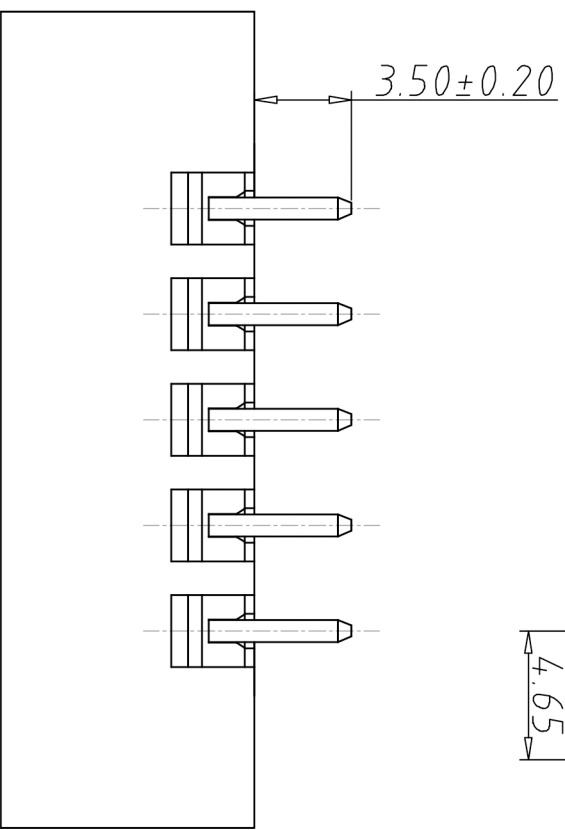

| | | | | | | | |
|----|------|----|----|----|---|---|---|
| 1 | 2 | 3 | 4 | 5 | 6 | 7 | 8 |
| 编号 | 修改原因 | 插图 | 审核 | 批准 | | | |
| | | | | | | | |
| | | | | | | | |

• 材质&电镀

螺母: M2.5, 黄铜
 焊针: 黄铜, 镀锡
 塑件: PA66, UL94V-0

| No. of Pole 极数 | |
|-------------------|----------------------|
| 1 | Single pitch 单倍间距 |
| 2 | Double pitch 双倍间距 |

| Color 颜色 | |
|----------|-----------|
| 1 | Grey 灰色 |
| 2 | Blue 蓝色 |
| 3 | Black 黑色 |
| 4 | Green 绿色 |
| 5 | Orange 橙色 |
| 6 | Red 红色 |
| 7 | Trans- 透明 |
| 8 | Yellow 黄色 |
| 9 | White 白色 |

| | | | |
|-------|-------|-------|-------|
| 尺寸公差: | ±0.20 | 角度公差: | ±2' |
| X, .X | ±0.15 | X, .X | ±1.5' |
| .XX | ±0.10 | .XX | ±1' |
| 图纸类型 | 客户图纸 | 图页 | 1\1 |
| 比例 | 1:1 | | |
| 图纸编号 | | | |

| | | |
|------|----|--------------|
| 投影法 | 品名 | 插拔式接线端子 |
| 单位 | mm | 3.81间距 |
| 纸张尺寸 | A4 | WJ15EDGVM 系列 |