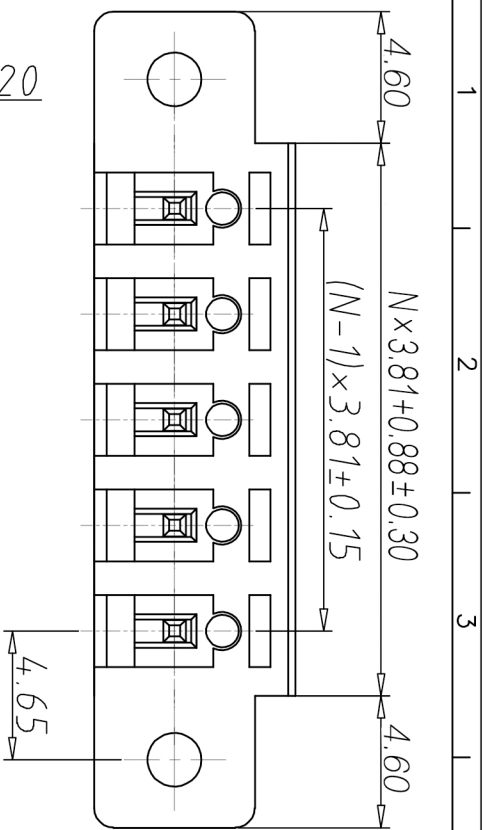

| | | | | | | | |
|----|------|----|----|----|---|---|---|
| 1 | 2 | 3 | 4 | 5 | 6 | 7 | 8 |
| 编号 | 修改原因 | 插图 | 审核 | 批准 | | | |
| | | | | | | | |
| | | | | | | | |

• 材质&电镀

螺母: M2.5, 黄铜
 焊针: 黄铜, 镀锡
 塑件: PA66, UL94V-0

| | | | |
|-------|-------|-------|-------|
| 尺寸公差: | ±0.20 | 角度公差: | ±2' |
| X, .X | ±0.15 | X, .X | ±1.5' |
| .XX | ±0.10 | .XX | ±1' |
| 图纸类型 | 客户图纸 | 图页 | 1\1 |
| 比例 | 1:1 | | |
| 图纸编号 | | | |

| | | |
|------|----|--------------|
| 投影法 | 品名 | 插拔式接线端子 |
| 单位 | mm | 3.81间距 |
| 纸张尺寸 | A4 | WJ15EDGVM 系列 |