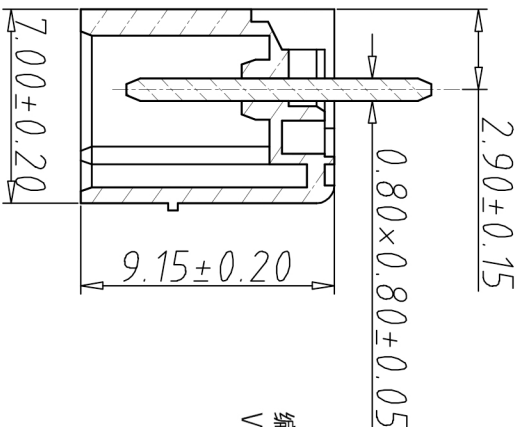

| | | | | | | | |
|----|------|----|----|----|---|---|---|
| 1 | 2 | 3 | 4 | 5 | 6 | 7 | 8 |
| 编号 | 修改原因 | 插图 | 审核 | 批准 | | | |
| | | | | | | | |
| | | | | | | | |

• 材质&电镀

螺母: M2.5, 黄铜
 焊针: 黄铜, 镀锡
 塑件: PA66, UL94V-0

• 电气性能

参考标准 UL IEC
 额定电压: 300V 250V
 额定电流: 8A 7A
 接触电阻: 20mΩ

绝缘电阻: 500MΩ / DG500V

耐电压: AC2000V/1min

• 机械性能

温度范围: -40°C ~ +105°C
 瞬时温度: +250°C for 5 Sec

编码原则:

WJ15EDGVM-3.81-

| | | | |
|-------|-------|-------|-------|
| 尺寸公差: | ±0.20 | 角度公差: | ±2' |
| X, .X | ±0.15 | X, .X | ±1.5' |
| .XX | ±0.10 | .XX | ±1' |
| 图纸类型 | 客户图纸 | 图页 | 1\1 |
| 比例 | 1:1 | | |
| 图纸编号 | | | |

| | | |
|------|----|--------------|
| 投影法 | 品名 | 插拔式接线端子 |
| 单位 | mm | 3.81间距 |
| 纸张尺寸 | A4 | WJ15EDGVM 系列 |