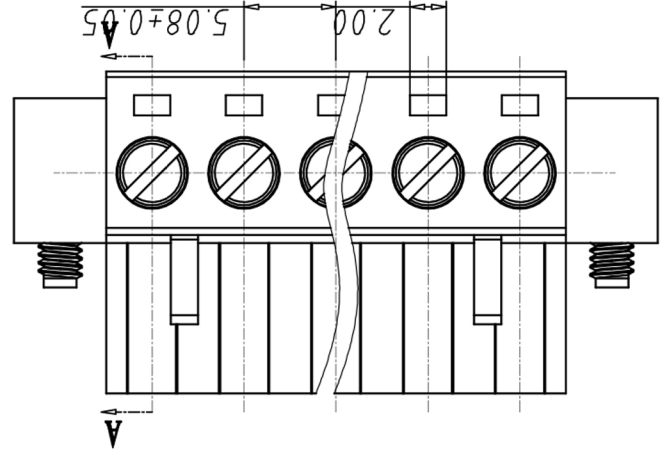

| | | | | |
|-------|--|-----------|---------|--------|
| 尺寸公差: | | X. ±0.20 | X. ±1.5 | X. ±2 |
| 角度公差: | | .XX ±0.10 | .X ±1.5 | .XX ±1 |
| 图纸类型: | | 客户图纸 | | |
| 比例: | | 1:1 | | |
| 图纸编号: | | 图页 | 1\1 | |

| | | | | |
|------|----|---|-------------|----------|
| 投影法 | ⊕ | 品名 | 插拔式接线端子 | 间距5.08MM |
| 单位 | mm | 产品系列 | WJ2EDGKM 系列 | |
| 纸张尺寸 | A4 | 宁波康奈克斯电气有限公司 Ningbo Kangnex Electric Co., Ltd | | |

SECTION A-A

材料电镀: 螺丝: M2.5, 钢, 镀锌
 夹片: 磷青铜, 镀锌
 方块: 黄铜, 镀锌
 绝缘性能: 塑料: PA66, UL94V-0
 电气性能: 参考标准: UL
 额定电压: 300V, 450V
 额定电流: 15A, 20A
 使用线径: 28-14AWG 2.5mm²
 接触电阻: 20MΩ
 绝缘电阻: 500MΩ/DC500V
 耐电压: AC2000V/1min
 机械性能: 温度范围: -40°C~+105°C
 瞬时温度: +250°C for 5 Sec
 扭矩: 5.10kgf-cm/0.5Nm/4.43lb-in
 剥线长度: 7-8mm