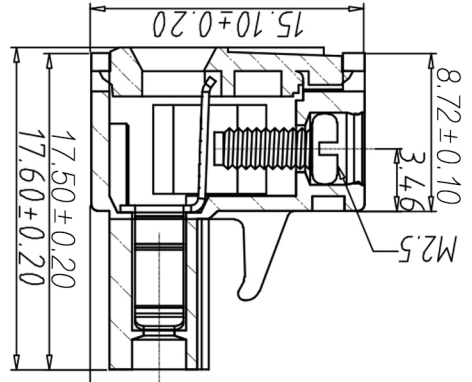

| | | | | |
|-------|--|-----------|---------|--------|
| 尺寸公差: | | X. ±0.20 | X. ±1.5 | X. ±2 |
| 角度公差: | | .XX ±0.10 | .X ±1.5 | .XX ±1 |
| 图纸类型: | | 客户图纸 | | |
| 比例: | | 1:1 | | |
| 图纸编号: | | 图页 | 1\1 | |

| | | | | |
|------|----|---|-------------|----------|
| 投影法 | ⊕ | 品名 | 插拔式接线端子 | 间距5.08MM |
| 单位 | mm | 产品系列 | WJ2EDGKM 系列 | |
| 纸张尺寸 | A4 | 宁波康奈克斯电气有限公司 Ningbo Kangnex Electric Co., Ltd | | |

SECTION A-A

材料电镀: 螺丝: M2.5, 钢, 镀锌
 夹片: 磷青铜, 镀锌
 方块: 黄铜, 镀锌
 绝缘性能: 塑料: PA66, UL94V-0
 电气性能: 参考标准: UL
 额定电压: 300V, 450V
 额定电流: 15A, 20A
 使用线径: 28-14AWG 2.5mm²
 接触电阻: 20MΩ
 绝缘电阻: 500MΩ/DC500V
 耐电压: AC2000V/1min
 机械性能: 温度范围: -40°C~+105°C
 瞬时温度: +250°C for 5 Sec
 扭矩: 5.10kgf-cm/0.5Nm/4.43lb-in
 剥线长度: 7-8mm