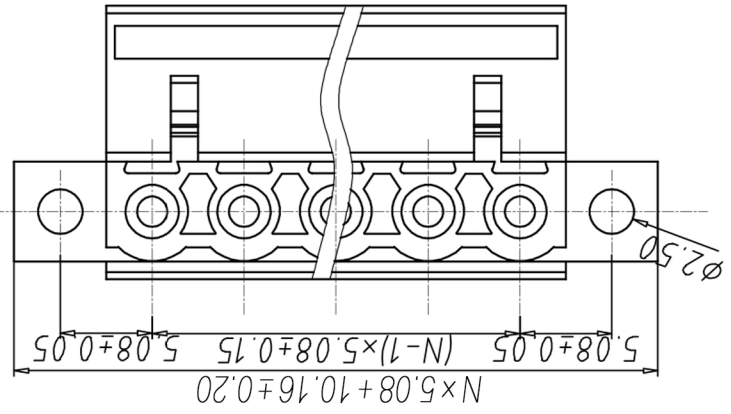

| | | | | |
|-------|--|-----------|---------|--------|
| 尺寸公差: | | X. ±0.20 | X. ±1.5 | X. ±2 |
| 角度公差: | | .XX ±0.10 | .X ±1.5 | .XX ±1 |
| 图纸类型: | | 客户图纸 | | |
| 比例: | | 1:1 | | |
| 图纸编号: | | 图页 | 1\1 | |

| | | | | |
|------|----|---|-------------|----------|
| 投影法 | ⊕ | 品名 | 插拔式接线端子 | 间距5.08MM |
| 单位 | mm | 产品系列 | WJ2EDGKM 系列 | |
| 纸张尺寸 | A4 | 宁波康奈克斯电气有限公司 Ningbo Kangnex Electric Co., Ltd | | |

SECTION A-A

材料电镀: 螺丝: M2.5, 钢, 镀锌
 夹片: 磷青铜, 镀锌
 方块: 黄铜, 镀锌
 绝缘性能: 塑料: PA66, UL94V-0
 电气性能: 参考标准: UL
 额定电压: 300V, 450V
 额定电流: 15A, 20A
 使用线径: 28-14AWG 2.5mm²
 接触电阻: 20MΩ
 绝缘电阻: 500MΩ/DC500V
 耐电压: AC2000V/1min
 机械性能: 温度范围: -40°C~+105°C
 瞬时温度: +250°C for 5 Sec
 扭矩: 5.10kgf-cm/0.5Nm/4.43lb-in
 剥线长度: 7-8mm