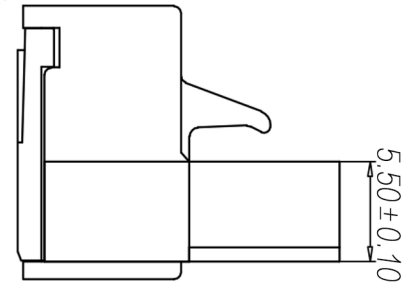

| | | | | |
|-------|--|-----------|---------|--------|
| 尺寸公差: | | X. ±0.20 | X. ±1.5 | X. ±2 |
| 角度公差: | | .XX ±0.10 | .X ±1.5 | .XX ±1 |
| 图纸类型: | | 客户图纸 | | |
| 比例: | | 1:1 | | |
| 图纸编号: | | 图页 | 1\1 | |

| | | | | |
|------|----|---|-------------|----------|
| 投影法 | ⊕ | 品名 | 插拔式接线端子 | 间距5.08MM |
| 单位 | mm | 产品系列 | WJ2EDGKM 系列 | |
| 纸张尺寸 | A4 | 宁波康奈克斯电气有限公司 Ningbo Kangnex Electric Co., Ltd | | |

SECTION A-A

材料电镀: 螺丝: M2.5, 钢, 镀锌
 夹片: 磷青铜, 镀锌
 方块: 黄铜, 镀锌
 绝缘性能: 塑料: PA66, UL94V-0
 电气性能: 参考标准: UL
 额定电压: 300V, 450V
 额定电流: 15A, 20A
 使用线径: 28-14AWG 2.5mm²
 接触电阻: 20MΩ
 绝缘电阻: 500MΩ/DC500V
 耐电压: AC2000V/1min
 机械性能: 温度范围: -40°C~+105°C
 瞬时温度: +250°C for 5 Sec
 扭矩: 5.10kgf-cm/0.5Nm/4.43lb-in
 剥线长度: 7-8mm