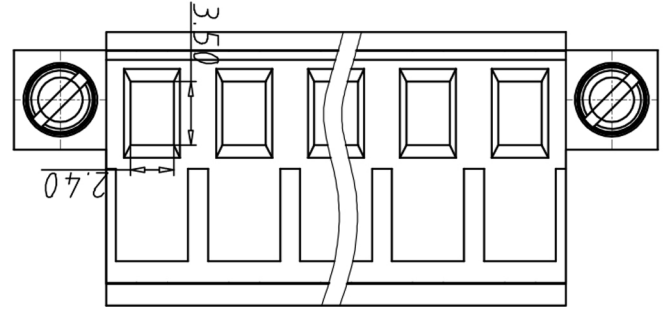

| | | | | |
|-------|--|-----------|---------|--------|
| 尺寸公差: | | X. ±0.20 | X. ±1.5 | X. ±2 |
| 角度公差: | | .XX ±0.10 | .X ±1.5 | .XX ±1 |
| 图纸类型: | | 客户图纸 | | |
| 比例: | | 1:1 | | |
| 图纸编号: | | 图页 | 1\1 | |

| | | | | |
|------|----|---|-------------|----------|
| 投影法 | ⊕ | 品名 | 插拔式接线端子 | 间距5.08MM |
| 单位 | mm | 产品系列 | WJ2EDGKM 系列 | |
| 纸张尺寸 | A4 | 宁波康奈克斯电气有限公司 Ningbo Kangnex Electric Co., Ltd | | |

SECTION A-A

材料电镀: 螺丝: M2.5, 钢, 镀锌
 夹片: 磷青铜, 镀锌
 方块: 黄铜, 镀锌
 绝缘性能: 塑料: PA66, UL94V-0
 电气性能: 参考标准: UL
 额定电压: 300V, 450V
 额定电流: 15A, 20A
 使用线径: 28-14AWG 2.5mm²
 接触电阻: 20MΩ
 绝缘电阻: 500MΩ/DC500V
 耐电压: AC2000V/1min
 机械性能: 温度范围: -40°C~+105°C
 瞬时温度: +250°C for 5 Sec
 扭矩: 5.10kgf-cm/0.5Nm/4.43lb-in
 剥线长度: 7-8mm