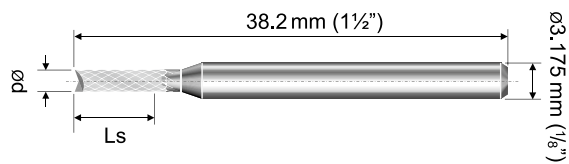

DMF

Hartmetall-Höchstleistungs-Fräser mit Diamantverzahnung

Tungsten carbide high performance diamond cut routers

Durchmesser 0,60 - 3,175 mm Diameter 0.60 - 3.175 mm

Fräser mit Diamantverzahnung, rechtsschneidend, Hauptschneiden rechtspiralisiert (Schnittdruck nach oben) mit Fischschwanzanschleiff. Bevorzugt einzusetzen zum Besäumen von Leiterplatten.

Andere Durchmesser, Spirallängen und Spitzenanschliffe auf Anfrage.

Diamond cut routers, right hand cut, right hand primary flutes (upcut), fishtail type end cut.

Preferred for peripheral contours. Other diameters, flute lengths and point geometry available on request.

Art.Nr. Item No.	d (mm)	Ls (mm)
DMFBM 0600 030	0,600	3,0
DMFBM 0700 030	0,700	3,0
DMFBM 0800 045	0,800	4,5
DMFBM 0900 045	0,900	4,5
DMFBM 1000 045	1,000	4,5
DMFBM 1100 060	1,100	6,0
DMFBM 1200 060	1,200	6,0
DMFBM 1300 060	1,300	6,0
DMFBM 1400 060	1,400	6,0
DMFBM 1500 060	1,500	6,0
DMFBM 1600 090	1,600	9,0
DMFBM 1700 090	1,700	9,0
DMFBM 1800 090	1,800	9,0
DMFBM 1900 090	1,900	9,0
DMFBM 2000 090	2,000	9,0
DMFBM 2100 090	2,100	9,0
DMFBM 2200 090	2,200	9,0
DMFBM 2300 090	2,300	9,0
DMFBM 2400 090	2,400	9,0
DMFBM 3000 105	3,000	10,5
DMFBM 3175 105	3,175	10,5

Technische Änderungen vorbehalten. Technical specifications are subject to change without notice