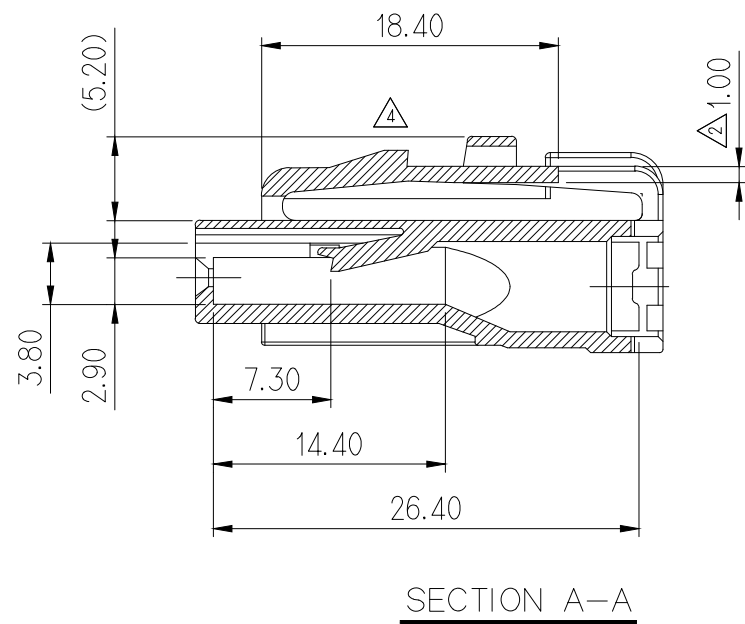

NO.	MATERIAL	COLOR
△*	0	NATURAL
	1	RED
	2	BLUE
	20	JADE
	3	YELLOW
△*	4	GRAY
	40	DARK GRAY
	41	LIGHT GRAY
△*	5	BLACK
	6	DARK GREEN
	7	BROWN
	8	LIGHT GREEN
	9	MAGENTA
	11	ORANGE

NOTE

- MUST BE FREE OF FLASH, SINK AND IMPERFECTION THAT AFFECT FUNCTION.
- APPLICABLE TERMINAL : ST730495, ST730496
- APPLICABLE HOUSING : MG640329
APPLICABLE REAR HOLDER : MG630330
- 6 HAZARDOUS SUBSTANCES IN PARTS (LEAD, MERCURY, CADMIUM, HEXAVALENT CHROMIUM, PBBs, PBDEs) SHALL NOT EXCEED THE MAXIMUM PERMISSIBLE CONCENTRATION PRESCRIBED UNDER EU ELV DIRECTIVE & RoHS REGULATION.

주 기

- 제품기능상 유해한 BURR, 변형 및 WELDLINE 등이 없을 것.
- 적용 TERMINAL : ST730495, 496
- 적용 HOUSING : MG640329
적용 REAR HOLDER : MG630330
- 제품내 함유된 6대 유해물질 (납, 수은, 카드뮴, 6가크롬, PBBs, PBDEs)은 EU ELV 지침 및 RoHS 법규에서 지정한 최대 허용 농도를 초과해서는 안된다.