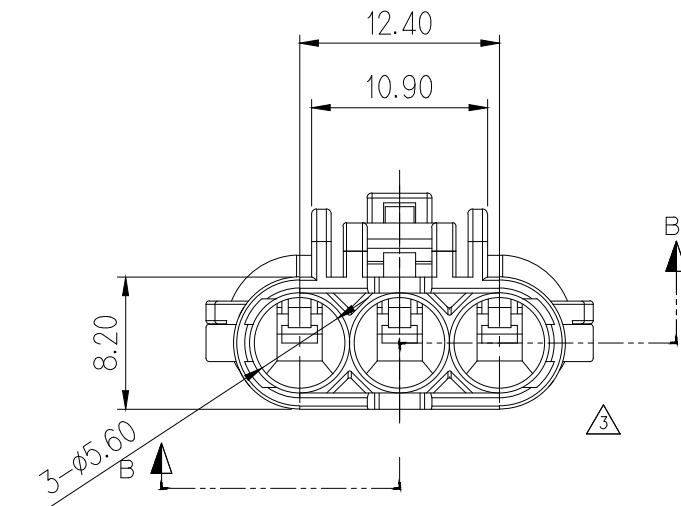

NO.	MATERIAL	COLOR
△*	0	NATURAL
	1	RED
	2	BLUE
	20	JADE
	3	YELLOW
△*	4	GRAY
	40	DARK GRAY
	41	LIGHT GRAY
△*	5	BLACK
	6	DARK GREEN
	7	BROWN
	8	LIGHT GREEN
	9	MAGENTA
	11	ORANGE

NOTE

- MUST BE FREE OF FLASH, SINK AND IMPERFECTION THAT AFFECT FUNCTION.
- APPLICABLE TERMINAL : ST730495, ST730496
- APPLICABLE HOUSING : MG640329
APPLICABLE REAR HOLDER : MG630330
- 6 HAZARDOUS SUBSTANCES IN PARTS (LEAD, MERCURY, CADMIUM, HEXAVALENT CHROMIUM, PBBs, PBDEs) SHALL NOT EXCEED THE MAXIMUM PERMISSIBLE CONCENTRATION PRESCRIBED UNDER EU ELV DIRECTIVE & RoHS REGULATION.

주 기

- 제품기능상 유해한 BURR, 변형 및 WELDLINE 등이 없을 것.
- 적용 TERMINAL : ST730495, 496
- 적용 HOUSING : MG640329
적용 REAR HOLDER : MG630330
- 제품내 함유된 6대 유해물질 (납, 수은, 카드뮴, 6가크롬, PBBs, PBDEs)은 EU ELV 지침 및 RoHS 법규에서 지정한 최대 허용 농도를 초과해서는 안된다.