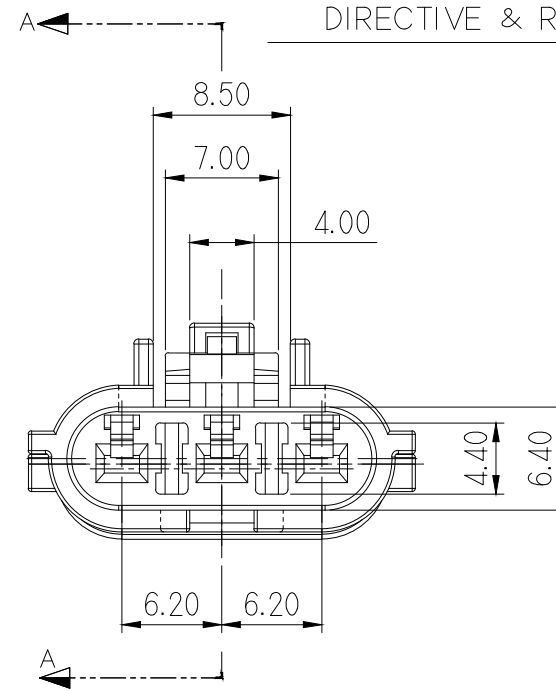

NO.	MATERIAL	COLOR
△*	0	NATURAL
	1	RED
	2	BLUE
	20	JADE
	3	YELLOW
△*	4	GRAY
	40	DARK GRAY
	41	LIGHT GRAY
△*	5	BLACK
	6	DARK GREEN
	7	BROWN
	8	LIGHT GREEN
	9	MAGENTA
	11	ORANGE

NOTE

- MUST BE FREE OF FLASH, SINK AND IMPERFECTION THAT AFFECT FUNCTION.
- APPLICABLE TERMINAL : ST730495, ST730496
- APPLICABLE HOUSING : MG640329
APPLICABLE REAR HOLDER : MG630330
- 6 HAZARDOUS SUBSTANCES IN PARTS (LEAD, MERCURY, CADMIUM, HEXAVALENT CHROMIUM, PBBs, PBDEs) SHALL NOT EXCEED THE MAXIMUM PERMISSIBLE CONCENTRATION PRESCRIBED UNDER EU ELV DIRECTIVE & RoHS REGULATION.

주 기

- 제품기능상 유해한 BURR, 변형 및 WELDLINE 등이 없을 것.
- 적용 TERMINAL : ST730495, 496
- 적용 HOUSING : MG640329
적용 REAR HOLDER : MG630330
- 제품내 함유된 6대 유해물질 (납, 수은, 카드뮴, 6가크롬, PBBs, PBDEs)은 EU ELV 지침 및 RoHS 법규에서 지정한 최대 허용 농도를 초과해서는 안된다.