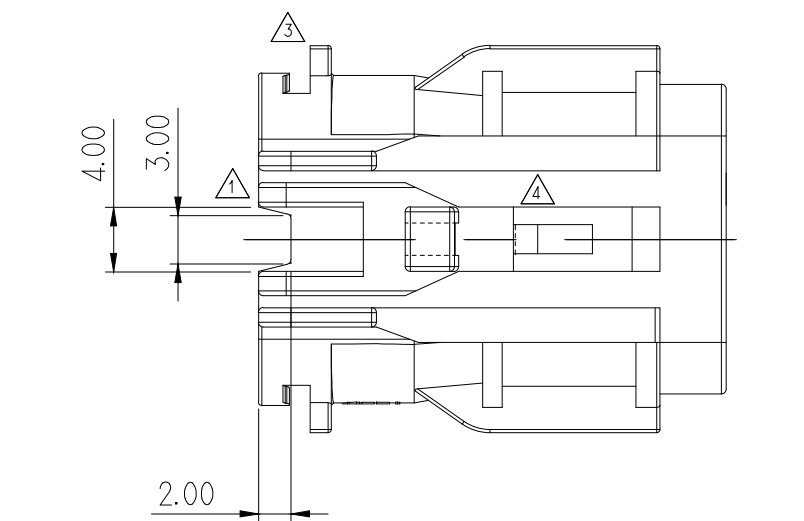

NO.	MATERIAL	COLOR
△*	0	NATURAL
	1	RED
	2	BLUE
	20	JADE
	3	YELLOW
△*	4	GRAY
	40	DARK GRAY
	41	LIGHT GRAY
△*	5	BLACK
	6	DARK GREEN
	7	BROWN
	8	LIGHT GREEN
	9	MAGENTA
	11	ORANGE

NOTE

- MUST BE FREE OF FLASH, SINK AND IMPERFECTION THAT AFFECT FUNCTION.
- APPLICABLE TERMINAL : ST730495, ST730496
- APPLICABLE HOUSING : MG640329
APPLICABLE REAR HOLDER : MG630330
- 6 HAZARDOUS SUBSTANCES IN PARTS (LEAD, MERCURY, CADMIUM, HEXAVALENT CHROMIUM, PBBs, PBDEs) SHALL NOT EXCEED THE MAXIMUM PERMISSIBLE CONCENTRATION PRESCRIBED UNDER EU ELV DIRECTIVE & RoHS REGULATION.

주 기

- 제품기능상 유해한 BURR, 변형 및 WELDLINE 등이 없을 것.
- 적용 TERMINAL : ST730495, 496
- 적용 HOUSING : MG640329
적용 REAR HOLDER : MG630330
- 제품내 함유된 6대 유해물질 (납, 수은, 카드뮴, 6가크롬, PBBs, PBDEs)은 EU ELV 지침 및 RoHS 법규에서 지정한 최대 허용 농도를 초과해서는 안된다.