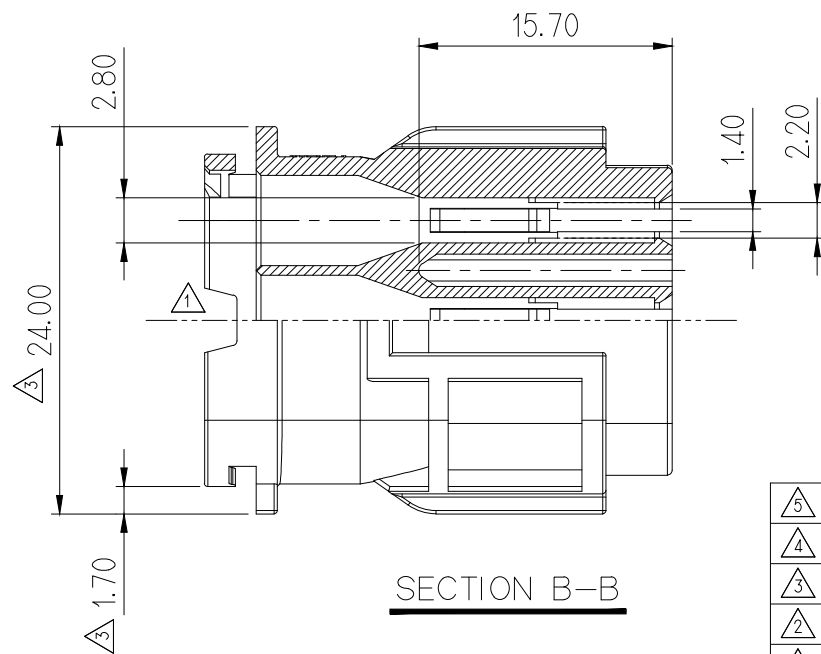

NO.	MATERIAL	COLOR
△*	0	NATURAL
	1	RED
	2	BLUE
	20	JADE
	3	YELLOW
△*	4	GRAY
	40	DARK GRAY
	41	LIGHT GRAY
△*	5	BLACK
	6	DARK GREEN
	7	BROWN
	8	LIGHT GREEN
	9	MAGENTA
	11	ORANGE

NOTE

- MUST BE FREE OF FLASH, SINK AND IMPERFECTION THAT AFFECT FUNCTION.
- APPLICABLE TERMINAL : ST730495, ST730496
- APPLICABLE HOUSING : MG640329
APPLICABLE REAR HOLDER : MG630330
- 6 HAZARDOUS SUBSTANCES IN PARTS (LEAD, MERCURY, CADMIUM, HEXAVALENT CHROMIUM, PBBs, PBDEs) SHALL NOT EXCEED THE MAXIMUM PERMISSIBLE CONCENTRATION PRESCRIBED UNDER EU ELV DIRECTIVE & RoHS REGULATION.

주 기

- 제품기능상 유해한 BURR, 변형 및 WELDLINE 등이 없을 것.
- 적용 TERMINAL : ST730495, 496
- 적용 HOUSING : MG640329
적용 REAR HOLDER : MG630330
- 제품내 함유된 6대 유해물질 (납, 수은, 카드뮴, 6가크롬, PBBs, PBDEs)은 EU ELV 지침 및 RoHS 법규에서 지정한 최대 허용 농도를 초과해서는 안된다.