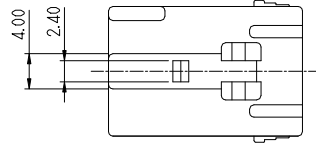

SECT' A-A

GENERAL TOLERANCE (HOUSING)							USED ON
1MAX	5MAX	10MAX	20MAX	45MAX	ANGLE	ECCENT	
±0.1	±0.15	±0.2	±0.25	±0.3	±30'	0.1	

NOTE

1. _&^X':K\!_J^I'3P^*!|5 _R_2\F_""^3'K|\$ BURR,^('Q|\$^3''|5 ^''5|7 WELDLINE^J'3|P_5 ^'|2^R'3|C^!'%|3.
2. ^-'%|^R'-|P TERMINAL: ST730675, 676, 677
3. ^-'%|^R'-|P HOUSING: MG641035
4. SPACER^I'J]? ^N'SI? ~J_)^^Q|\$~m_? ^!'|I|9~_5 1~/_! LOCK'G^*!|5~D_""~_) ~R_2~_5, ^G'>P^G^HIL^3'!|K ^!'%|3.

NO.	MATERIAL	COLOR
0		NATURAL
1	P B T:	RED
2		BLUE
3		YELLOW
4		GRAY
5		BLACK
6		W/GREEN
7		BROWN
8		GREEN

ISSUE MARK

NO.	PART NO.	PART NAME	MATERIAL
1	MG671030	.090_L 3P PLUG HOUSING	SEE TABLE
2	MG671031	.090_L 3P PLUG SPACER	