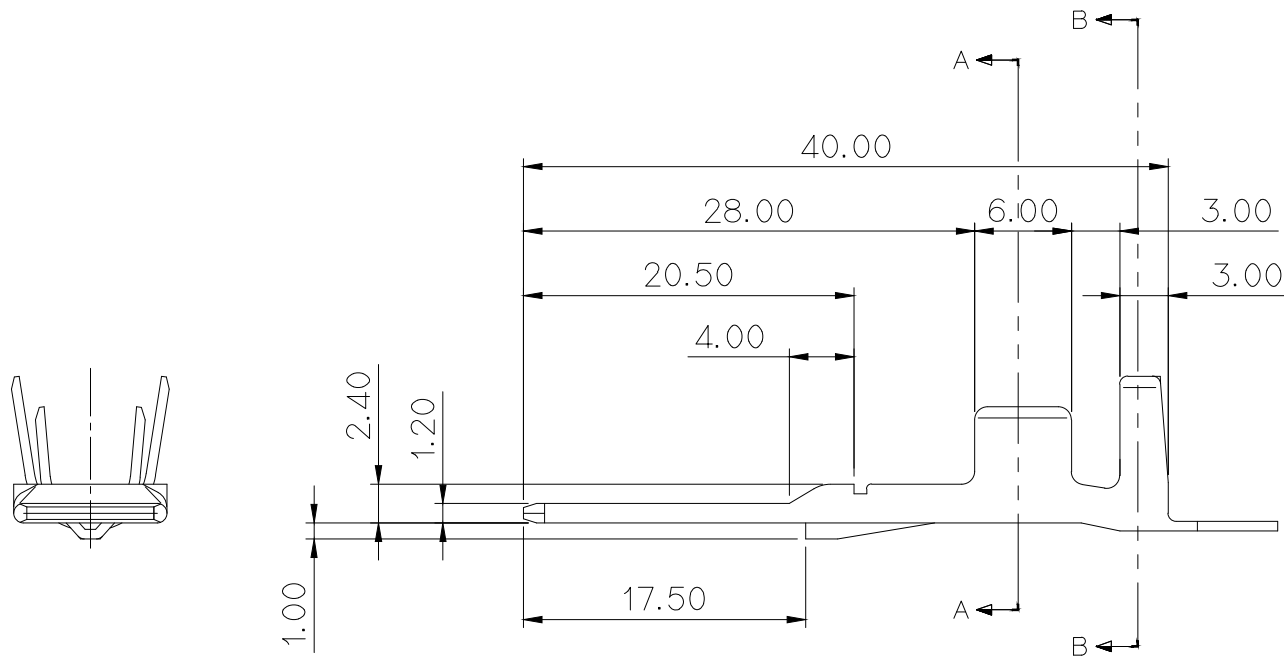

GENERAL TOLERANCE (TERMINAL)						USED ON
10 MAX	20 MAX	45 MAX	45 VR	ANGLE	ECCENT	
±0.2	±0.25	±0.3	±0.5	±30'	0.1	

SECTION A-A

SECTION B-B

**주 기**

1. TERMINAL 결합 시 유해한 BURR 및 흠집이 없을 것.
- △ 2. MATERIAL : Copper Alloy, t=0.6-0.03 (PRE-TIN)
3. FINISH : PRE-TIN
4. 적용 HOUSING : MG620558(2P), MG620659(1P)
5. 적용 FEMALE TERMINAL : YAZAKI 7116-3250, 3251

DIE NO

ISSUE MARK

NO.	PART NO.	PART NAME	DIMENSION				WIRE RANGE (mm <sup>2</sup> )
			W1	H1	W2	H2	
1	ST740538	375 TAB TERMINAL(S)	4.8	5.2	7.2	8.6	AVS 3.0
2	ST740539	375 TAB TERMINAL(M)	6.8	7.2	9.8	9.6	AVS 5.0, AV 8.0 AVS 8.0

MATERIAL	SEE TABLE	 KOREA ELECTRIC TERMINAL CO., LTD.
FINISH	SEE TABLE	
WIRE RANGE		CLASS 58L
INSULATION		TYPE 7116-3250, 3251
LTR	REVISION RECORD	PART NO.  ST740538 ST740539
DR. SIK.	'93.07.05	SCALE 2/1
CHK. JWK	07.05	PART NAME .375 TAB TERMINAL
APP. Watanabe	07.05	