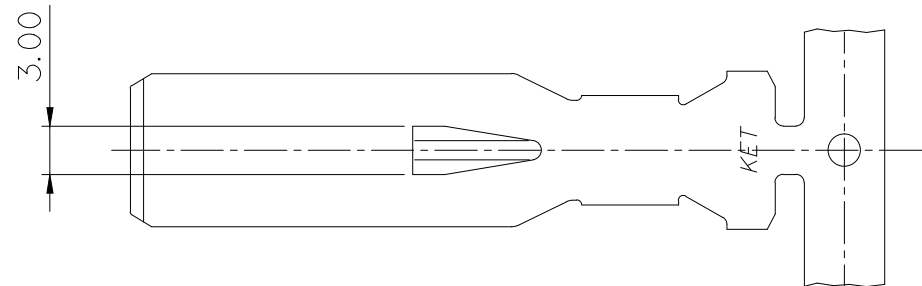

GENERAL TOLERANCE (TERMINAL)						USED ON
10 MAX	20 MAX	45 MAX	45 VR	ANGLE	ECCENT	
±0.2	±0.25	±0.3	±0.5	±30'	0.1	

SECTION A-A

SECTION B-B

**주 기**

1. TERMINAL 결합 시 유해한 BURR 및 흠집이 없을 것.
- △ 2. MATERIAL : Copper Alloy, t=0.6-0.03 (PRE-TIN)
3. FINISH : PRE-TIN
4. 적용 HOUSING : MG620558(2P), MG620659(1P)
5. 적용 FEMALE TERMINAL : YAZAKI 7116-3250, 3251

DIE NO

ISSUE MARK

NO.	PART NO.	PART NAME	DIMENSION				WIRE RANGE (mm <sup>2</sup> )
			W1	H1	W2	H2	
1	ST740538	375 TAB TERMINAL(S)	4.8	5.2	7.2	8.6	AVS 3.0
2	ST740539	375 TAB TERMINAL(M)	6.8	7.2	9.8	9.6	AVS 5.0, AV 8.0 AVS 8.0

MATERIAL	SEE TABLE	 KOREA ELECTRIC TERMINAL CO., LTD.
FINISH	SEE TABLE	
WIRE RANGE		CLASS 58L
INSULATION		TYPE 7116-3250, 3251
LTR	REVISION RECORD	PART NO.  ST740538 ST740539
DR. SIK.	'93.07.05	SCALE 2/1
CHK. JWK	07.05	PART NAME .375 TAB TERMINAL
APP. Watanabe	07.05	