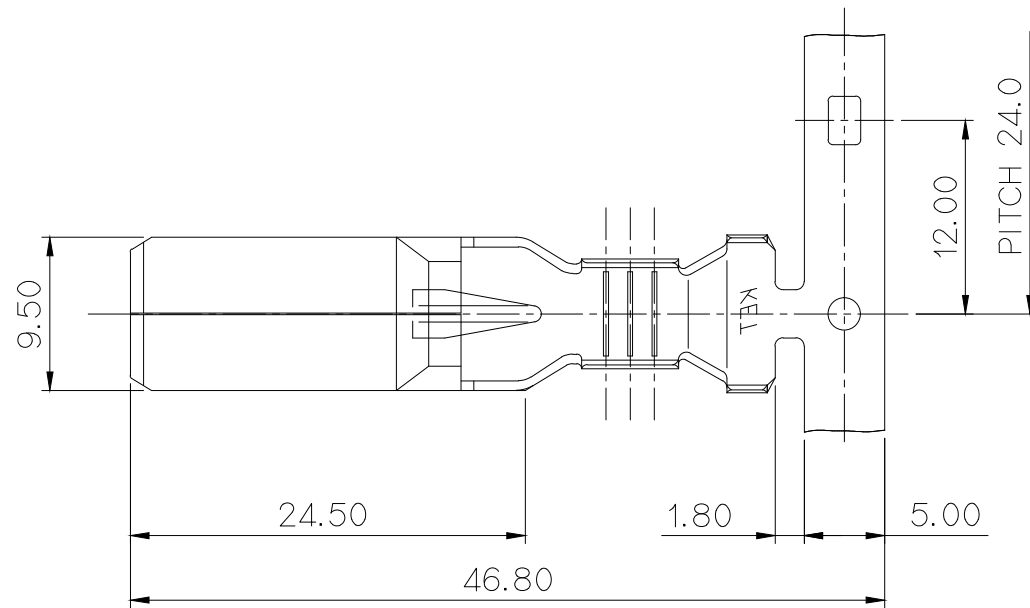

GENERAL TOLERANCE (TERMINAL)						USED ON
10 MAX	20 MAX	45 MAX	45 VR	ANGLE	ECCENT	
±0.2	±0.25	±0.3	±0.5	±30'	0.1	

SECTION A-A

SECTION B-B

**주 기**

1. TERMINAL 결합 시 유해한 BURR 및 흠집이 없을 것.
- △ 2. MATERIAL : Copper Alloy, t=0.6-0.03 (PRE-TIN)
3. FINISH : PRE-TIN
4. 적용 HOUSING : MG620558(2P), MG620659(1P)
5. 적용 FEMALE TERMINAL : YAZAKI 7116-3250, 3251

DIE NO

ISSUE MARK

NO.	PART NO.	PART NAME	DIMENSION				WIRE RANGE (mm <sup>2</sup> )
			W1	H1	W2	H2	
1	ST740538	375 TAB TERMINAL(S)	4.8	5.2	7.2	8.6	AVS 3.0
2	ST740539	375 TAB TERMINAL(M)	6.8	7.2	9.8	9.6	AVS 5.0, AV 8.0 AVS 8.0

MATERIAL	SEE TABLE	 KOREA ELECTRIC TERMINAL CO., LTD.
FINISH	SEE TABLE	
WIRE RANGE		CLASS 58L
INSULATION		TYPE 7116-3250, 3251
LTR	REVISION RECORD	PART NO.  ST740538 ST740539
DR. SIK.	'93.07.05	SCALE 2/1
CHK. JWK	07.05	PART NAME .375 TAB TERMINAL
APP. Watanabe	07.05	