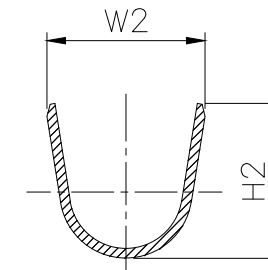

GENERAL TOLERANCE (TERMINAL)						USED ON
10 MAX	20 MAX	45 MAX	45 VR	ANGLE	ECCENT	
±0.2	±0.25	±0.3	±0.5	±30'	0.1	

SECTION A-A

SECTION B-B

**주 기**

1. TERMINAL 결합 시 유해한 BURR 및 흠집이 없을 것.
- △ 2. MATERIAL : Copper Alloy, t=0.6-0.03 (PRE-TIN)
3. FINISH : PRE-TIN
4. 적용 HOUSING : MG620558(2P), MG620659(1P)
5. 적용 FEMALE TERMINAL : YAZAKI 7116-3250, 3251

DIE NO

ISSUE MARK

NO.	PART NO.	PART NAME	DIMENSION				WIRE RANGE (mm <sup>2</sup> )
			W1	H1	W2	H2	
1	ST740538	375 TAB TERMINAL(S)	4.8	5.2	7.2	8.6	AVS 3.0
2	ST740539	375 TAB TERMINAL(M)	6.8	7.2	9.8	9.6	AVS 5.0, AV 8.0 AVS 8.0

MATERIAL	SEE TABLE	 KOREA ELECTRIC TERMINAL CO., LTD.
FINISH	SEE TABLE	
WIRE RANGE		CLASS 58L
INSULATION		TYPE 7116-3250, 3251
LTR	REVISION RECORD	PART NO.  ST740538 ST740539
DR. SIK.	'93.07.05	SCALE 2/1
CHK. JWK	07.05	PART NAME .375 TAB TERMINAL
APP. Watanabe	07.05	