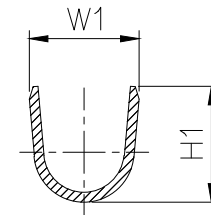

GENERAL TOLERANCE (TERMINAL)						USED ON
10 MAX	20 MAX	45 MAX	45 VR	ANGLE	ECCENT	
±0.2	±0.25	±0.3	±0.5	±30'	0.1	

SECTION A-A

SECTION B-B

**주 기**

1. TERMINAL 결합 시 유해한 BURR 및 흠집이 없을 것.
- △ 2. MATERIAL : Copper Alloy, t=0.6-0.03 (PRE-TIN)
3. FINISH : PRE-TIN
4. 적용 HOUSING : MG620558(2P), MG620659(1P)
5. 적용 FEMALE TERMINAL : YAZAKI 7116-3250, 3251

DIE NO

ISSUE MARK

NO.	PART NO.	PART NAME	DIMENSION				WIRE RANGE (mm <sup>2</sup> )
			W1	H1	W2	H2	
1	ST740538	375 TAB TERMINAL(S)	4.8	5.2	7.2	8.6	AVS 3.0
2	ST740539	375 TAB TERMINAL(M)	6.8	7.2	9.8	9.6	AVS 5.0, AV 8.0 AVS 8.0

MATERIAL	SEE TABLE	 KOREA ELECTRIC TERMINAL CO., LTD.
FINISH	SEE TABLE	
WIRE RANGE		CLASS 58L
INSULATION		TYPE 7116-3250, 3251
LTR	REVISION RECORD	PART NO.  ST740538 ST740539
DR. SIK.	'93.07.05	SCALE 2/1
CHK. JWK	07.05	PART NAME .375 TAB TERMINAL
APP. Watanabe	07.05	