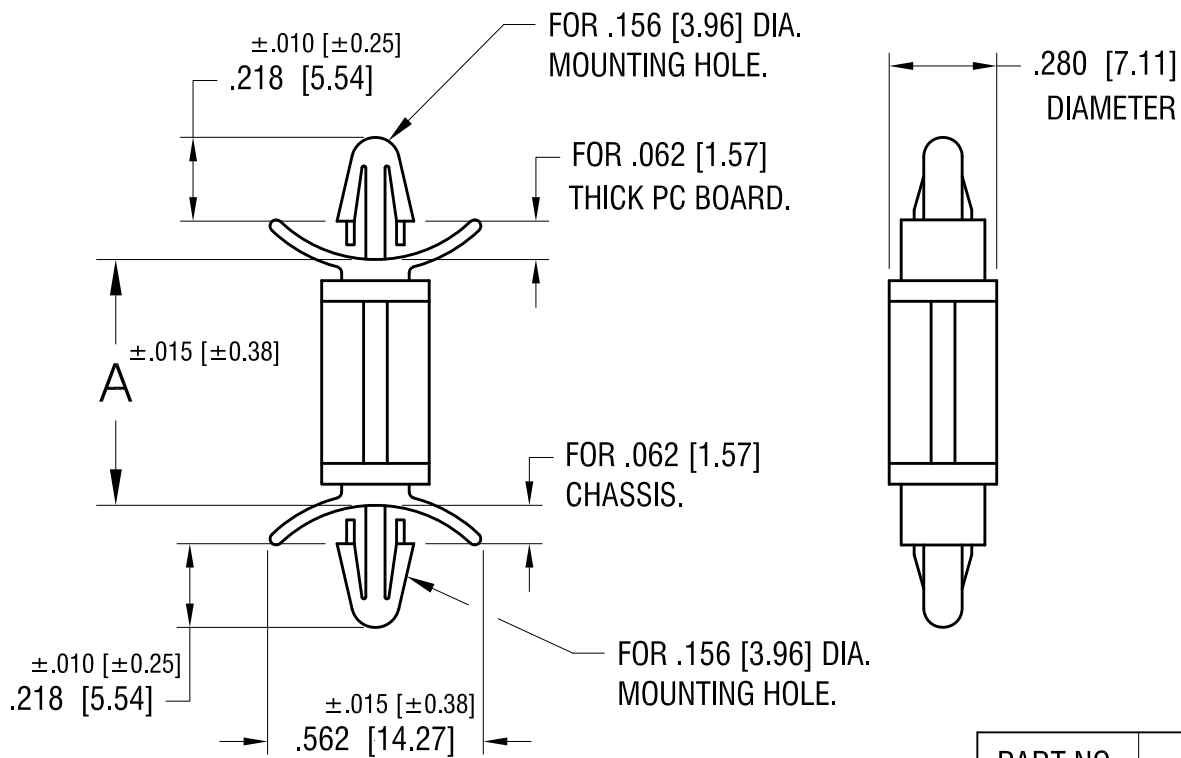

PART NO.	'A' DIM.
8815	.187 [4.74]
8816	.250 [6.35]
8817	.375 [9.52]
8818	.500 [12.70]
8819	.625 [15.87]
8820	.750 [19.05]
8821	.875 [22.22]

INCH

[MM]

CODE

DWG NO.

DECIMAL ±.005 [±0.15]

C

ANGULAR ± 1°  
UNLESS OTHERWISE SPECIFIED

8815-8821