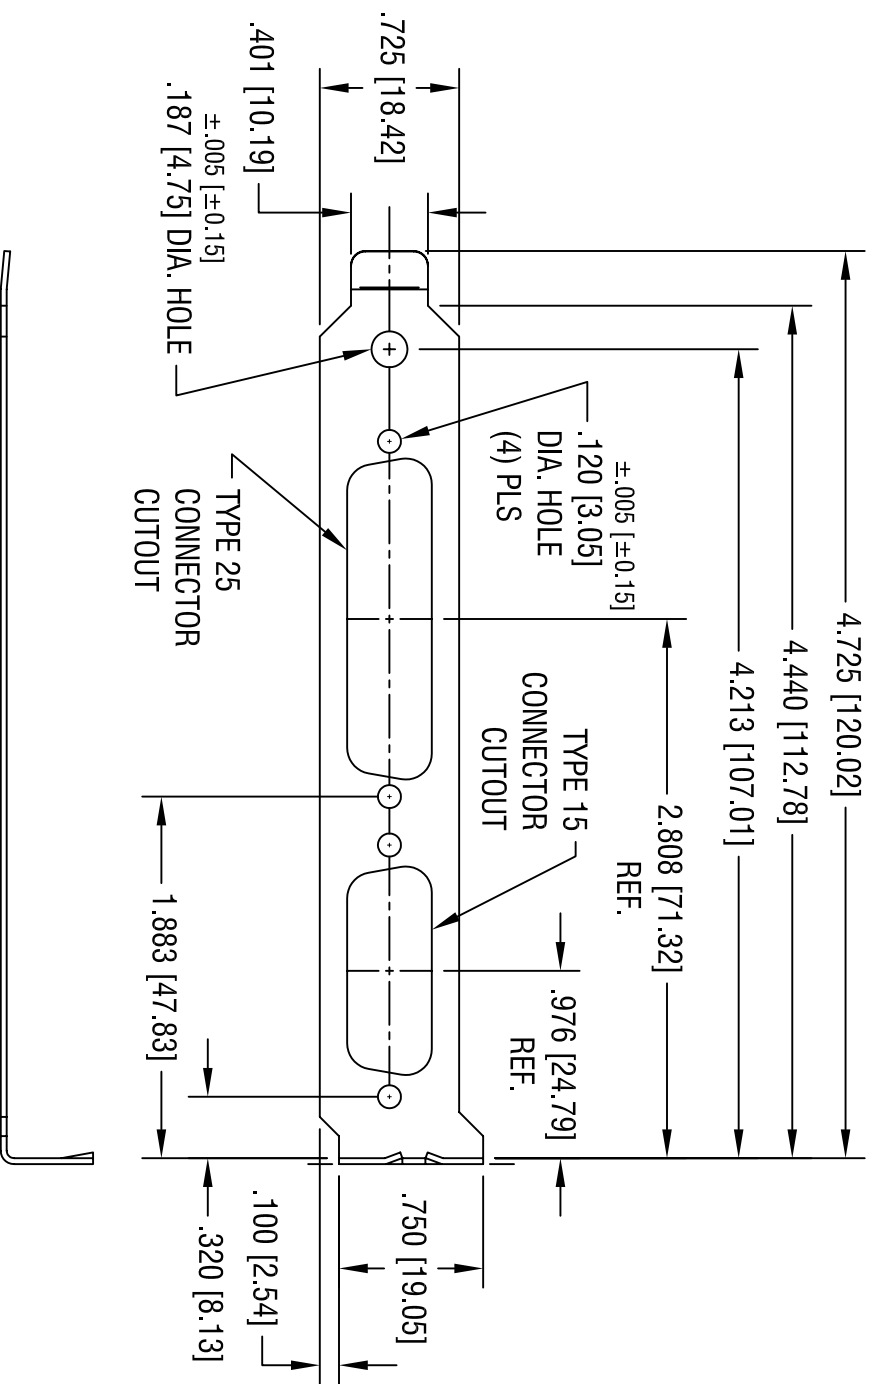

DATE	DESCRIPTION	REV.
11.17.06	CHANGE AS PER ECN 06-080	A

**KEYSTONE ELECTRONICS CORP.**

ASTORIA, N.Y. 11105-2017

PART NAME	<b>COMPUTER BRACKET</b>		
MATERIAL	.032 [0.81] THK STEEL		

FINISH	NICKEL PLATE		
--------	--------------	--	--

TOLERANCES	INCH	[MM]	CODE
DECIMAL	± .015	[± 0.38]	C
ANGULAR	± 1°		
UNLESS OTHERWISE SPECIFIED			
DRN BY	BOONE	DATE	2.5.04
App'd		SCALE	1X
DWG NO.	9200-13		

THIS DOCUMENT IS THE PROPERTY OF KEYSTONE ELECTRONICS CORP. AND SHALL NOT BE REPRODUCED, DISTRIBUTED OR USED AS A BASIS FOR MANUFACTURE WITHOUT PRIOR WRITTEN PERMISSION FROM KEYSTONE ELECTRONICS CORP.

Other Similar products are found below :

[8919-0-00-15-00-00-03-0](#) [0135-0-15-01-30-27-04-0](#) [5970-1-15-01-32-14-04-0](#) [0149-0-15-15-30-27-04-0](#) [MBI 1 BLUE](#) [7305-0-15-15-47-14-10-0](#) [MLN 150/1 BLACK](#) [8579-0-15-80-11-27-10-0](#) [8579-1-15-15-11-27-10-0](#) [8830-0-15-01-22-14-10-0](#) [8836-0-00-21-00-00-03-0](#) [PRUEF 2 RED](#) [9976-0-00-00-00-00-03-0](#) [PW1616](#) [1215-3-05-00-00-00-01-0](#) [1231](#) [1303-0-15-15-47-14-04-0](#) [1404-3](#) [1404-4](#) [1406-4](#) [1407-3](#) [1406-3](#) [1407-4](#) [1408-3](#) [1424-4](#) [1427-3](#) [1419-4](#) [1426-4](#) [1548-103](#) [1938-0-00-00-00-00-03-0](#) [1942-0-00-00-00-00-03-0](#) [2101-3-00-44-00-00-07-0](#) [2108-2-00-50-00-00-07-0](#) [2109-2-00-44-00-00-07-0](#) [2110-2-00-44-00-00-07-0](#) [2111-2-00-00-00-00-07-0](#) [2113-4-00-44-00-00-07-0](#) [2301-3-00-44-00-00-07-0](#) [2308-1-00-50-00-00-07-0](#) [2313-2-00-00-00-00-07-0](#) [2315-2-01-44-00-00-07-0](#) [2333-1-00-50-00-00-07-0](#) [9000-0-00-00-00-00-03-0](#) [2506-2-00-50-00-00-07-0](#) [2507-2-01-44-00-00-07-0](#) [2508-2-00-44-00-00-07-0](#) [2561-2-00-44-00-00-07-0](#) [9220](#) [9234-0-15-15-30-14-10-0](#) [LAS S G BLACK](#)