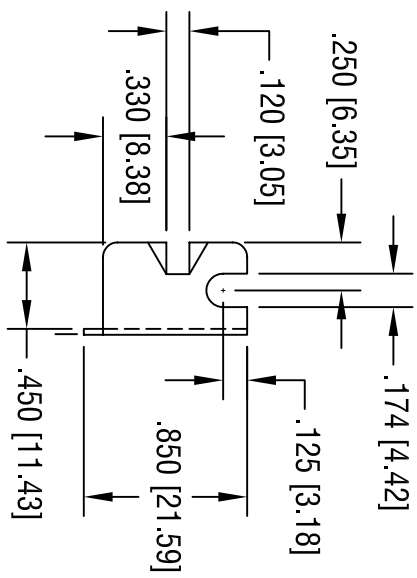

DATE	DESCRIPTION	REV.
11.17.06	CHANGE AS PER ECN 06-080	A

**KEYSTONE ELECTRONICS CORP.**

ASTORIA, N.Y. 11105-2017

PART NAME	<b>COMPUTER BRACKET</b>		
MATERIAL	.032 [0.81] THK STEEL		

FINISH	NICKEL PLATE		
--------	--------------	--	--

TOLERANCES	INCH	[MM]	CODE
DECIMAL	± .015	[± 0.38]	C
ANGULAR	± 1°		
UNLESS OTHERWISE SPECIFIED			
DRN BY	BOONE	DATE	2.5.04
App'd		SCALE	1X
DWG NO.	9200-13		

THIS DOCUMENT IS THE PROPERTY OF KEYSTONE ELECTRONICS CORP. AND SHALL NOT BE REPRODUCED, DISTRIBUTED OR USED AS A BASIS FOR MANUFACTURE WITHOUT PRIOR WRITTEN PERMISSION FROM KEYSTONE ELECTRONICS CORP.

Other Similar products are found below :

[8919-0-00-15-00-00-03-0](#) [0135-0-15-01-30-27-04-0](#) [5970-1-15-01-32-14-04-0](#) [0149-0-15-15-30-27-04-0](#) [MBI 1 BLUE](#) [7305-0-15-15-47-14-10-0](#) [MLN 150/1 BLACK](#) [8579-0-15-80-11-27-10-0](#) [8579-1-15-15-11-27-10-0](#) [8830-0-15-01-22-14-10-0](#) [8836-0-00-21-00-00-03-0](#) [PRUEF 2 RED](#) [9976-0-00-00-00-00-03-0](#) [PW1616](#) [1215-3-05-00-00-00-01-0](#) [1231](#) [1303-0-15-15-47-14-04-0](#) [1404-3](#) [1404-4](#) [1406-4](#) [1407-3](#) [1406-3](#) [1407-4](#) [1408-3](#) [1424-4](#) [1427-3](#) [1419-4](#) [1426-4](#) [1548-103](#) [1938-0-00-00-00-00-03-0](#) [1942-0-00-00-00-00-03-0](#) [2101-3-00-44-00-00-07-0](#) [2108-2-00-50-00-00-07-0](#) [2109-2-00-44-00-00-07-0](#) [2110-2-00-44-00-00-07-0](#) [2111-2-00-00-00-00-07-0](#) [2113-4-00-44-00-00-07-0](#) [2301-3-00-44-00-00-07-0](#) [2308-1-00-50-00-00-07-0](#) [2313-2-00-00-00-00-07-0](#) [2315-2-01-44-00-00-07-0](#) [2333-1-00-50-00-00-07-0](#) [9000-0-00-00-00-00-03-0](#) [2506-2-00-50-00-00-07-0](#) [2507-2-01-44-00-00-07-0](#) [2508-2-00-44-00-00-07-0](#) [2561-2-00-44-00-00-07-0](#) [9220](#) [9234-0-15-15-30-14-10-0](#) [LAS S G BLACK](#)