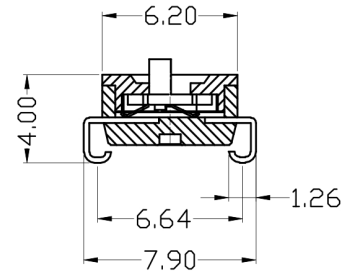

编号	修改原因	制图	审核	批准

PROD.NO.			A(mm)	B(mm)
KF1027-A-02	KF1027-B-02	KF1027-C-02	6.08	2.54
KF1027-A-03	KF1027-B-03	KF1027-C-03	8.62	5.08
KF1027-A-04	KF1027-B-04	KF1027-C-04	11.16	7.62
KF1027-A-05	KF1027-B-05	KF1027-C-05	13.70	10.16
KF1027-A-06	KF1027-B-06	KF1027-C-06	16.24	12.70
KF1027-A-07	KF1027-B-07	KF1027-C-07	18.78	15.24
KF1027-A-08	KF1027-B-08	KF1027-C-08	21.32	17.78
KF1027-A-09	KF1027-B-09	KF1027-C-09	23.86	20.32
KF1027-A-10	KF1027-B-10	KF1027-C-10	26.40	22.86
KF1027-A-11	KF1027-B-11	KF1027-C-11	28.94	25.40
KF1027-A-12	KF1027-B-12	KF1027-C-12	31.48	27.94

KF1027-A

KF1027-B

KF1027-C

<b>尺寸公差:</b>		<b>角度公差:</b>		<b>投影法</b>		<b>品名</b>	<b>开关</b>	
X.	±0.25	X.	±5'	<b>单位</b>	mm	间距2.54MM		
.X	±0.15	.X	±3'	<b>纸张尺寸</b>	A4	<b>产品系列</b>	KF1027 系列	
.XX	±0.10	.XX	±2'	深圳市金航标电子有限公司				WWW.BDS666.COM
<b>图纸类型</b>	CUSTOMER			KH-10027A-HL2.54-4P				0755-83044319
<b>比例</b>	1:1	<b>图页</b>	1\1					
<b>图纸编号</b>	KF1027							