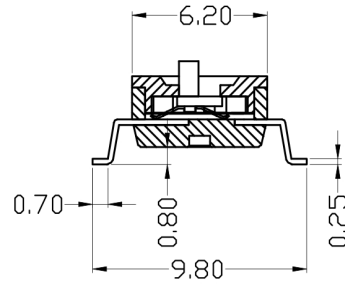

编号	修改原因	制图	审核	批准

PROD.NO.			A(mm)	B(mm)
KF1027-A-02	KF1027-B-02	KF1027-C-02	6.08	2.54
KF1027-A-03	KF1027-B-03	KF1027-C-03	8.62	5.08
KF1027-A-04	KF1027-B-04	KF1027-C-04	11.16	7.62
KF1027-A-05	KF1027-B-05	KF1027-C-05	13.70	10.16
KF1027-A-06	KF1027-B-06	KF1027-C-06	16.24	12.70
KF1027-A-07	KF1027-B-07	KF1027-C-07	18.78	15.24
KF1027-A-08	KF1027-B-08	KF1027-C-08	21.32	17.78
KF1027-A-09	KF1027-B-09	KF1027-C-09	23.86	20.32
KF1027-A-10	KF1027-B-10	KF1027-C-10	26.40	22.86
KF1027-A-11	KF1027-B-11	KF1027-C-11	28.94	25.40
KF1027-A-12	KF1027-B-12	KF1027-C-12	31.48	27.94

KF1027-A

KF1027-B

KF1027-C

<b>尺寸公差:</b>		<b>角度公差:</b>		<b>投影法</b>		<b>品名</b>	<b>开关</b>	
X.	±0.25	X.	±5'	<b>单位</b>	mm	间距2.54MM		
.X	±0.15	.X	±3'	<b>纸张尺寸</b>	A4	<b>产品系列</b>	KF1027 系列	
.XX	±0.10	.XX	±2'	深圳市金航标电子有限公司				WWW.BDS666.COM
<b>图纸类型</b>	CUSTOMER			KH-10027A-HL2.54-4P				0755-83044319
<b>比例</b>	1:1	<b>图页</b>	1\1					
<b>图纸编号</b>	KF1027							