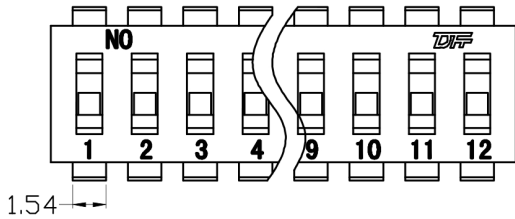

编号	修改原因	制图	审核	核准

PROD.NO.			A(mm)	B(mm)
KF1027-A-02	KF1027-B-02	KF1027-C-02	6.08	2.54
KF1027-A-03	KF1027-B-03	KF1027-C-03	8.62	5.08
KF1027-A-04	KF1027-B-04	KF1027-C-04	11.16	7.62
KF1027-A-05	KF1027-B-05	KF1027-C-05	13.70	10.16
KF1027-A-06	KF1027-B-06	KF1027-C-06	16.24	12.70
KF1027-A-07	KF1027-B-07	KF1027-C-07	18.78	15.24
KF1027-A-08	KF1027-B-08	KF1027-C-08	21.32	17.78
KF1027-A-09	KF1027-B-09	KF1027-C-09	23.86	20.32
KF1027-A-10	KF1027-B-10	KF1027-C-10	26.14	22.86
KF1027-A-11	KF1027-B-11	KF1027-C-11	28.94	25.40
KF1027-A-12	KF1027-B-12	KF1027-C-12	31.48	27.94

KF1027-A

KF1027-B

KF1027-C

尺寸公差:		角度公差:		投影法		品名	开关	
X.	±0.25	X.	±5'	单位	mm	间距2.54MM		
.X	±0.15	.X	±3'	纸张尺寸	A4	产品系列	KF1027 系列	
.XX	±0.10	.XX	±2'	深圳市金航标电子有限公司				WWW.BDS666.COM
图纸类型	CUSTOMER			KH-10027A-HL2.54-6P				0755-83044319
比例	1:1	图页	1\1					
图纸编号	KF1027							