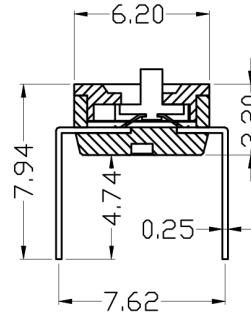

编号	修改原因	制图	审核	核准

PROD.NO.			A(mm)	B(mm)
KF1027-A-02	KF1027-B-02	KF1027-C-02	6.08	2.54
KF1027-A-03	KF1027-B-03	KF1027-C-03	8.62	5.08
KF1027-A-04	KF1027-B-04	KF1027-C-04	11.16	7.62
KF1027-A-05	KF1027-B-05	KF1027-C-05	13.70	10.16
KF1027-A-06	KF1027-B-06	KF1027-C-06	16.24	12.70
KF1027-A-07	KF1027-B-07	KF1027-C-07	18.78	15.24
KF1027-A-08	KF1027-B-08	KF1027-C-08	21.32	17.78
KF1027-A-09	KF1027-B-09	KF1027-C-09	23.86	20.32
KF1027-A-10	KF1027-B-10	KF1027-C-10	26.14	22.86
KF1027-A-11	KF1027-B-11	KF1027-C-11	28.94	25.40
KF1027-A-12	KF1027-B-12	KF1027-C-12	31.48	27.94

KF1027-A

KF1027-B

KF1027-C

尺寸公差:		角度公差:		投影法		品名	开关	
X.	±0.25	X.	±5'	单位	mm	间距2.54MM		
.X	±0.15	.X	±3'	纸张尺寸	A4	产品系列	KF1027 系列	
.XX	±0.10	.XX	±2'	深圳市金航标电子有限公司				WWW.BDS666.COM
图纸类型	CUSTOMER			KH-10027A-HL2.54-6P				0755-83044319
比例	1:1	图页	1\1					
图纸编号	KF1027							