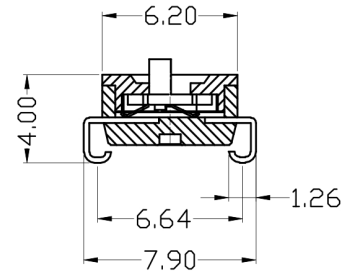

编号	修改原因	制图	审核	核准

PROD.NO.			A(mm)	B(mm)
KF1027-A-02	KF1027-B-02	KF1027-C-02	6.08	2.54
KF1027-A-03	KF1027-B-03	KF1027-C-03	8.62	5.08
KF1027-A-04	KF1027-B-04	KF1027-C-04	11.16	7.62
KF1027-A-05	KF1027-B-05	KF1027-C-05	13.70	10.16
KF1027-A-06	KF1027-B-06	KF1027-C-06	16.24	12.70
KF1027-A-07	KF1027-B-07	KF1027-C-07	18.78	15.24
KF1027-A-08	KF1027-B-08	KF1027-C-08	21.32	17.78
KF1027-A-09	KF1027-B-09	KF1027-C-09	23.86	20.32
KF1027-A-10	KF1027-B-10	KF1027-C-10	26.14	22.86
KF1027-A-11	KF1027-B-11	KF1027-C-11	28.94	25.40
KF1027-A-12	KF1027-B-12	KF1027-C-12	31.48	27.94

KF1027-A

KF1027-B

KF1027-C

尺寸公差:		角度公差:		投影法		品名	开关	
X.	±0.25	X.	±5'	单位	mm	间距2.54MM		
.X	±0.15	.X	±3'	纸张尺寸	A4	产品系列	KF1027 系列	
.XX	±0.10	.XX	±2'	深圳市金航标电子有限公司				WWW.BDS666.COM
图纸类型	CUSTOMER			KH-10027A-HL2.54-6P				0755-83044319
比例	1:1	图页	1\1					
图纸编号	KF1027							