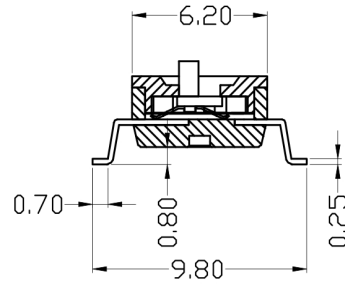

编号	修改原因	制图	审核	核准

PROD.NO.			A(mm)	B(mm)
KF1027-A-02	KF1027-B-02	KF1027-C-02	6.08	2.54
KF1027-A-03	KF1027-B-03	KF1027-C-03	8.62	5.08
KF1027-A-04	KF1027-B-04	KF1027-C-04	11.16	7.62
KF1027-A-05	KF1027-B-05	KF1027-C-05	13.70	10.16
KF1027-A-06	KF1027-B-06	KF1027-C-06	16.24	12.70
KF1027-A-07	KF1027-B-07	KF1027-C-07	18.78	15.24
KF1027-A-08	KF1027-B-08	KF1027-C-08	21.32	17.78
KF1027-A-09	KF1027-B-09	KF1027-C-09	23.86	20.32
KF1027-A-10	KF1027-B-10	KF1027-C-10	26.14	22.86
KF1027-A-11	KF1027-B-11	KF1027-C-11	28.94	25.40
KF1027-A-12	KF1027-B-12	KF1027-C-12	31.48	27.94

KF1027-A

KF1027-B

KF1027-C

尺寸公差:		角度公差:		投影法		品名	开关	
X.	±0.25	X.	±5'	单位	mm	间距2.54MM		
.X	±0.15	.X	±3'	纸张尺寸	A4	产品系列	KF1027 系列	
.XX	±0.10	.XX	±2'	深圳市金航标电子有限公司				WWW.BDS666.COM
图纸类型	CUSTOMER			KH-10027A-HL2.54-6P				0755-83044319
比例	1:1	图页	1\1					
图纸编号	KF1027							