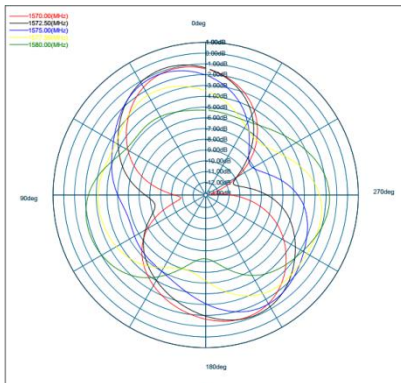

Tel: 86-755-83247607

Fax: 86-755-83975897

技术详询

测试效果图:

X+

Y+

Z+

XY