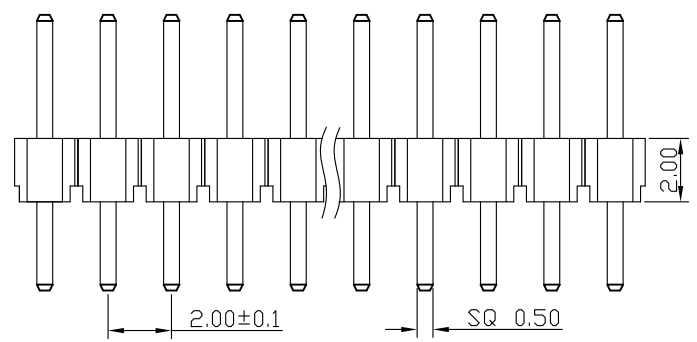

### SPECIFICATIONS

Current Rating: 1.5 Amps  
 Insulation Resistance: 1000M Ω Min  
 Contact Resistance: 20m Ω Max  
 Withstanding Voltage: AC 500V  
 Operation Temperature: -40° to +105°  
 Contact Material: Brass  
 Standard: PA6T  
 Insulator Material: Polyester (UL 94V-0)  
 Contact Plating: Gold Flash  
 Max. Processing Temp: 240° C for 30-60 seconds  
 (260° C for 5 seconds)

DRAWN NAME: 2.0PH H2.0 3xnPin 180度 PC2.8 PA3.9 PB2.0 L8.7 6T

SIZE	A4	SCALE	N:1	PROUCT NO.
REV	A	UNIT	mm	PROJECT

CHECKED: 陈超凡 2022/07/18

CHECKED: / / APPROVED: / /

No. of	DIM. A	DIM. B	No. of	DIM. A	DIM. B	No. of	DIM. A	DIM. B	No. of	DIM. A	DIM. B
1	0.00	2.00	11	20.00	22.00	21	40.00	42.00	31	60.00	62.00
2	2.00	4.00	12	22.00	24.00	22	42.00	44.00	32	62.00	64.00
3	4.00	6.00	13	24.00	26.00	23	44.00	46.00	33	64.00	66.00
4	6.00	8.00	14	26.00	28.00	24	46.00	48.00	34	66.00	68.00
5	8.00	10.00	15	28.00	30.00	25	48.00	50.00	35	68.00	70.00
6	10.00	12.00	16	30.00	32.00	26	50.00	52.00	36	70.00	72.00
7	12.00	14.00	17	32.00	34.00	27	52.00	54.00	37	72.00	74.00
8	14.00	16.00	18	34.00	36.00	28	54.00	56.00	38	74.00	76.00
9	16.00	18.00	19	36.00	38.00	29	56.00	58.00	39	76.00	78.00
10	18.00	20.00	20	38.00	40.00	30	58.00	60.00	40	78.00	80.00