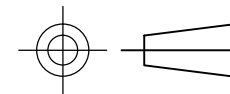

Dimensions list

Contacts Per row	Dimensions		Contacts Per row	Dimensions	
	A	B		A	B
6	5.08	15.22	30	35.56	45.7
8	7.62	17.76	32	38.1	48.24
10	10.16	20.3	34	40.64	50.78
12	12.7	22.84	36	43.18	53.32
14	15.24	25.38	38	45.72	55.86
16	17.78	27.92	40	48.26	58.4
18	20.32	30.46	42	50.8	60.94
20	22.86	33	44	53.34	63.48
22	25.4	35.54	46	55.88	66
24	27.94	38.08	48	58.42	68.56
26	30.48	40.62	50	60.96	71.1
28	33.02	43.16			

深圳市金航标电子有限公司 www.kinghelm.com.cn

PH2.54*8.9 180度 筒牛

KH-2.54PH180-2X8P-L8.9 0755-28190160

Customer:	Approval:	Unit	Scale	Date
Drawing:	Check:	mm		05.03.05