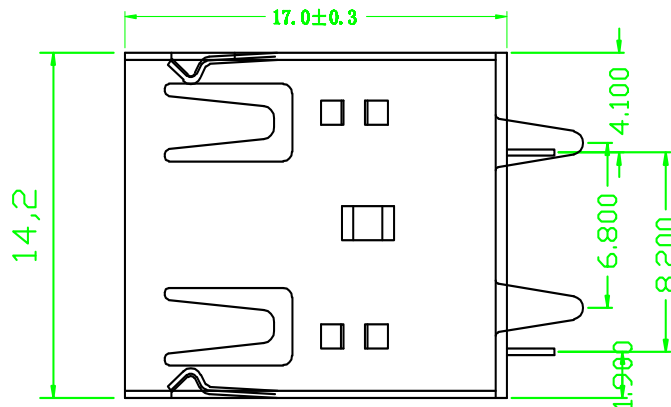

直脚直边

- Material:**
 Contact: Phosphor Bronze
 Insulator: PBT+30%
 G. F. UL 94V-0
 Shell: SPCC
- Mechanical:**
 Mating: 35N max.
 Withdrawal Force: 10N min.
 Durability: 1500 cycles min.
- Electrical:**
 Current-max (amps) 1.5A
 Voltage-max (volts) 30V
 Withstanding Voltage 750V AC
 Contact Resistance (ohms) 30 milliohms max
 Insulation Resistance (ohms) 1000 Megohms min.
- Plating:**
 Contacts: Gold and Tin over Nickel Plated
 Shell: Nickel over all plating.
- Environmental:**
 Temperature Range: -55 to 85

产品图		公差一览表		深圳市金航标电子有限公司		WWW.BDS666.COM	
MANUFACTURE DWG		TOLERANCE UNLESS OTHERWISE		KH-2AF180ZJ-17		0755-83044319	
单位名称	MM		INCH	产品名称	USB A/F 双层直插 17.0直边直脚		
.X	±0.20	.X	±---	角法	制图	审核	
.XX	±0.10	.XX	±---	VIEW	DESIGN	CHKD	
.XXX	±0.05	.XXX	±---	比例	设计	核准	
2013.08.29				SCALE	1:1	APPD	
				版本	A1	图号	CKC1
						张数	1/1