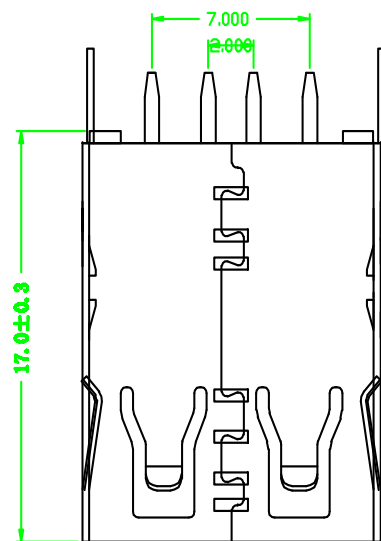

直脚直边

- Material:**
 Contact: Phosphor Bronze
 Insulator: PBT+30%
 G. F. UL 94V-0
 Shell: SPCC
- Mechanical:**
 Mating: 35N max.
 Withdrawal Force: 10N min.
 Durability: 1500 cycles min.
- Electrical:**
 Current-max (amps) 1.5A
 Voltage-max (volts) 30V
 Withstanding Voltage 750V AC
 Contact Resistance (ohms) 30 milliohms max
 Insulation Resistance (ohms) 1000 Megohms min.
- Plating:**
 Contacts: Gold and Tin over Nickel Plated
 Shell: Nickel over all plating.
- Environmental:**
 Temperature Range: -55 to 85

产品图		公差一览表		深圳市金航标电子有限公司		WWW.BDS666.COM	
MANUFACTURE DWG		TOLERANCE UNLESS OTHERWISE		KH-2AF180ZJ-17		0755-83044319	
单位名称	MM		INCH	产品名称	USB A/F 双层直插 17.0直边直脚		
.X	±0.20	.X	±---	角法	制图	审核	
.XX	±0.10	.XX	±---	VIEW	DESIGN	CHKD	
.XXX	±0.05	.XXX	±---	比例	设计	核准	
2013.08.29				SCALE	1:1	APPD	
				版本	A1	图号	CKC1
						张数	1/1