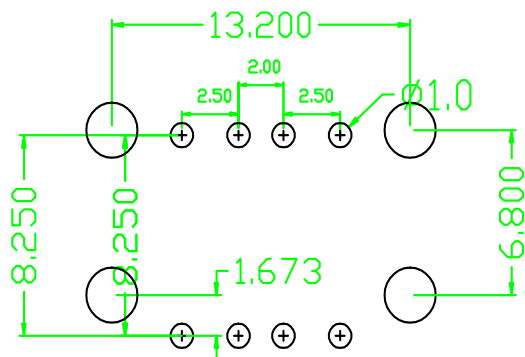

直脚直边

- Material:**
 Contact: Phosphor Bronze
 Insulator: PBT+30%
 G. F. UL 94V-0
 Shell: SPCC
- Mechanical:**
 Mating: 35N max.
 Withdrawal Force: 10N min.
 Durability: 1500 cycles min.
- Electrical:**
 Current-max (amps) 1.5A
 Voltage-max (volts) 30V
 Withstanding Voltage 750V AC
 Contact Resistance (ohms) 30 milliohms max
 Insulation Resistance (ohms) 1000 Megohms min.
- Plating:**
 Contacts: Gold and Tin over Nickel Plated
 Shell: Nickel over all plating.
- Environmental:**
 Temperature Range: -55 to 85

产品图		公差一览表		深圳市金航标电子有限公司		WWW.BDS666.COM	
MANUFACTURE DWG		TOLERANCE UNLESS OTHERWISE		KH-2AF180ZJ-17		0755-83044319	
单位名称	MM		INCH	产品名称	USB A/F 双层直插 17.0直边直脚		
.X	±0.20	.X	±---	角法	制图	审核	
.XX	±0.10	.XX	±---	VIEW	DESIGN	CHKD	
.XXX	±0.05	.XXX	±---	比例	设计	核准	
2013.08.29				SCALE	1:1	APPD	
				版本	A1	图号	CKC1
						张数	1/1