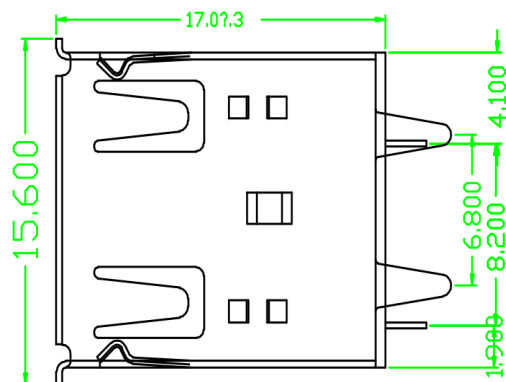

直脚卷边

- Material:**
 Contact: Phosphor Bronze
 Insulator: PBT+30%
 G. F. UL 94V-0
 Shell: SPCC
- Mechanical:**
 Mating: 35N max.
 Withdrawal Force: 10N min.
 Durability: 1500 cycles min.
- Electrical:**
 Current-max (amps) 1.5A
 Voltage-max (volts) 30V
 Withstanding Voltage 750V AC
 Contact Resistance (ohms) 30 milliohms max insulation
 Resistance (ohms) 1000 Megohms min.
- Plating:**
 Contacts: Gold And Tin Over
 Nickel Plated
 Shell: Nickel over all plating.
- Environmental:**
 Temperature Range: -55 to 85

产品图 MANUFACTURE DWG	公差一览表 TOLERANCE UNLESS OTHERWISE		深圳市金航标电子有限公司 WWW.BDS666.COM KH-2AF180ZJ-17JB 0755-83044319	
	单位 UNIT	MM	INCH	产品名称 USB AF180度双层长体直脚有边
.X	±0.20	.X	±	制图 DRAWING
.XX	±0.10	.XX	±	审核 CHECK
.XXX	±0.05	.XXX	±	设计 DESIGN
2013. 08. 29			比例 SCALE	1:1 设计 DESIGN
版本 VER		A1	图号 DRAWING NO.	CKC1
			张数 SHEETS	1/1