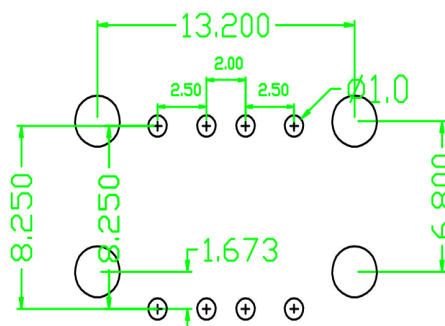

直脚卷边

- Material:**
 Contact: Phosphor Bronze
 Insulator: PBT+30%
 G. F. UL 94V-0
 Shell: SPCC
- Mechanical:**
 Mating: 35N max.
 Withdrawal Force: 10N min.
 Durability: 1500 cycles min.
- Electrical:**
 Current-max (amps) 1.5A
 Voltage-max (volts) 30V
 Withstanding Voltage 750V AC
 Contact Resistance (ohms) 30 milliohms max insulation
 Resistance (ohms) 1000 Megohms min.
- Plating:**
 Contacts: Gold And Tin Over
 Nickel Plated
 Shell: Nickel over all plating.
- Environmental:**
 Temperature Range: -55 to 85

产品图 MANUFACTURE DWG	公差一览表 TOLERANCE UNLESS OTHERWISE		深圳市金航标电子有限公司 WWW.BDS666.COM KH-2AF180ZJ-17JB 0755-83044319	
	单位 UNIT	MM	INCH	产品名称 USB AF180度双层长体直脚有边
.X	±0.20	.X	±	制图 DRAWING
.XX	±0.10	.XX	±	审核 CHECK
.XXX	±0.05	.XXX	±	设计 DESIGN
2013. 08. 29			比例 SCALE	1:1 设计 DESIGN
版本 VER		A1	图号 DRAWING NO.	CKC1
			张数 SHEETS	1/1