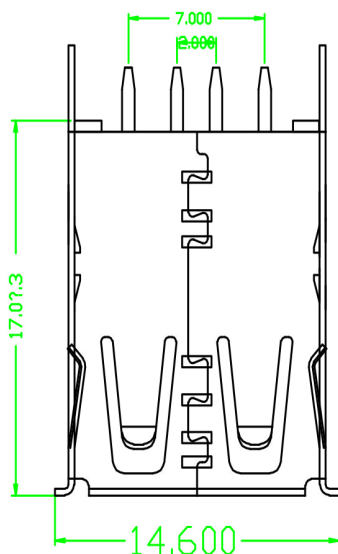

直脚卷边

- Material:**
 Contact: Phosphor Bronze
 Insulator: PBT+30%
 G. F. UL 94V-0
 Shell: SPCC
- Mechanical:**
 Mating: 35N max.
 Withdrawal Force: 10N min.
 Durability: 1500 cycles min.
- Electrical:**
 Current-max (amps) 1.5A
 Voltage-max (volts) 30V
 Withstanding Voltage 750V AC
 Contact Resistance (ohms) 30 milliohms max insulation
 Resistance (ohms) 1000 Megohms min.
- Plating:**
 Contacts: Gold And Tin Over
 Nickel Plated
 Shell: Nickel over all plating.
- Environmental:**
 Temperature Range: -55 to 85

产品图 MANUFACTURE DWG	公差一览表 TOLERANCE UNLESS OTHERWISE		深圳市金航标电子有限公司 WWW.BDS666.COM KH-2AF180ZJ-17JB 0755-83044319	
	单位 UNIT	MM	INCH	产品名称 USB AF180度双层长体直脚有边
.X	±0.20	.X	±	制图 DRAWING
.XX	±0.10	.XX	±	审核 CHECK
.XXX	±0.05	.XXX	±	设计 DESIGN
2013. 08. 29			比例 SCALE	1:1 设计 DESIGN
版本 VER		A1	图号 DRAWING NO.	CKC1
			张数 SHEETS	1/1