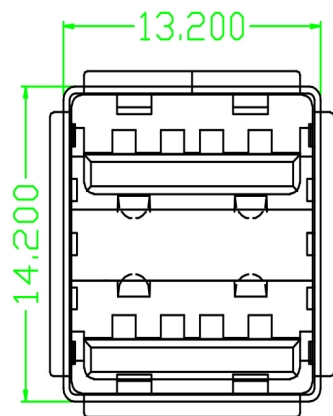

直脚卷边

- Material:**
 Contact: Phosphor Bronze
 Insulator: PBT+30%
 G. F. UL 94V-0
 Shell: SPCC
- Mechanical:**
 Mating: 35N max.
 Withdrawal Force: 10N min.
 Durability: 1500 cycles min.
- Electrical:**
 Current-max (amps) 1.5A
 Voltage-max (volts) 30V
 Withstanding Voltage 750V AC
 Contact Resistance (ohms) 30 milliohms max insulation
 Resistance (ohms) 1000 Megohms min.
- Plating:**
 Contacts: Gold And Tin Over
 Nickel Plated
 Shell: Nickel over all plating.
- Environmental:**
 Temperature Range: -55 to 85

产品图 MANUFACTURE DWG	公差一览表 TOLERANCE UNLESS OTHERWISE		深圳市金航标电子有限公司 WWW.BDS666.COM KH-2AF180ZJ-17JB 0755-83044319	
	单位 UNIT	MM	INCH	产品名称 USB AF180度双层长体直脚有边
.X	±0.20	.X	±	制图 DRAWING
.XX	±0.10	.XX	±	审核 CHECK
.XXX	±0.05	.XXX	±	设计 DESIGN
2013. 08. 29			比例 SCALE	1:1 设计 DESIGN
版本 VER		A1	图号 DRAWING NO.	CKC1
			张数 SHEETS	1/1