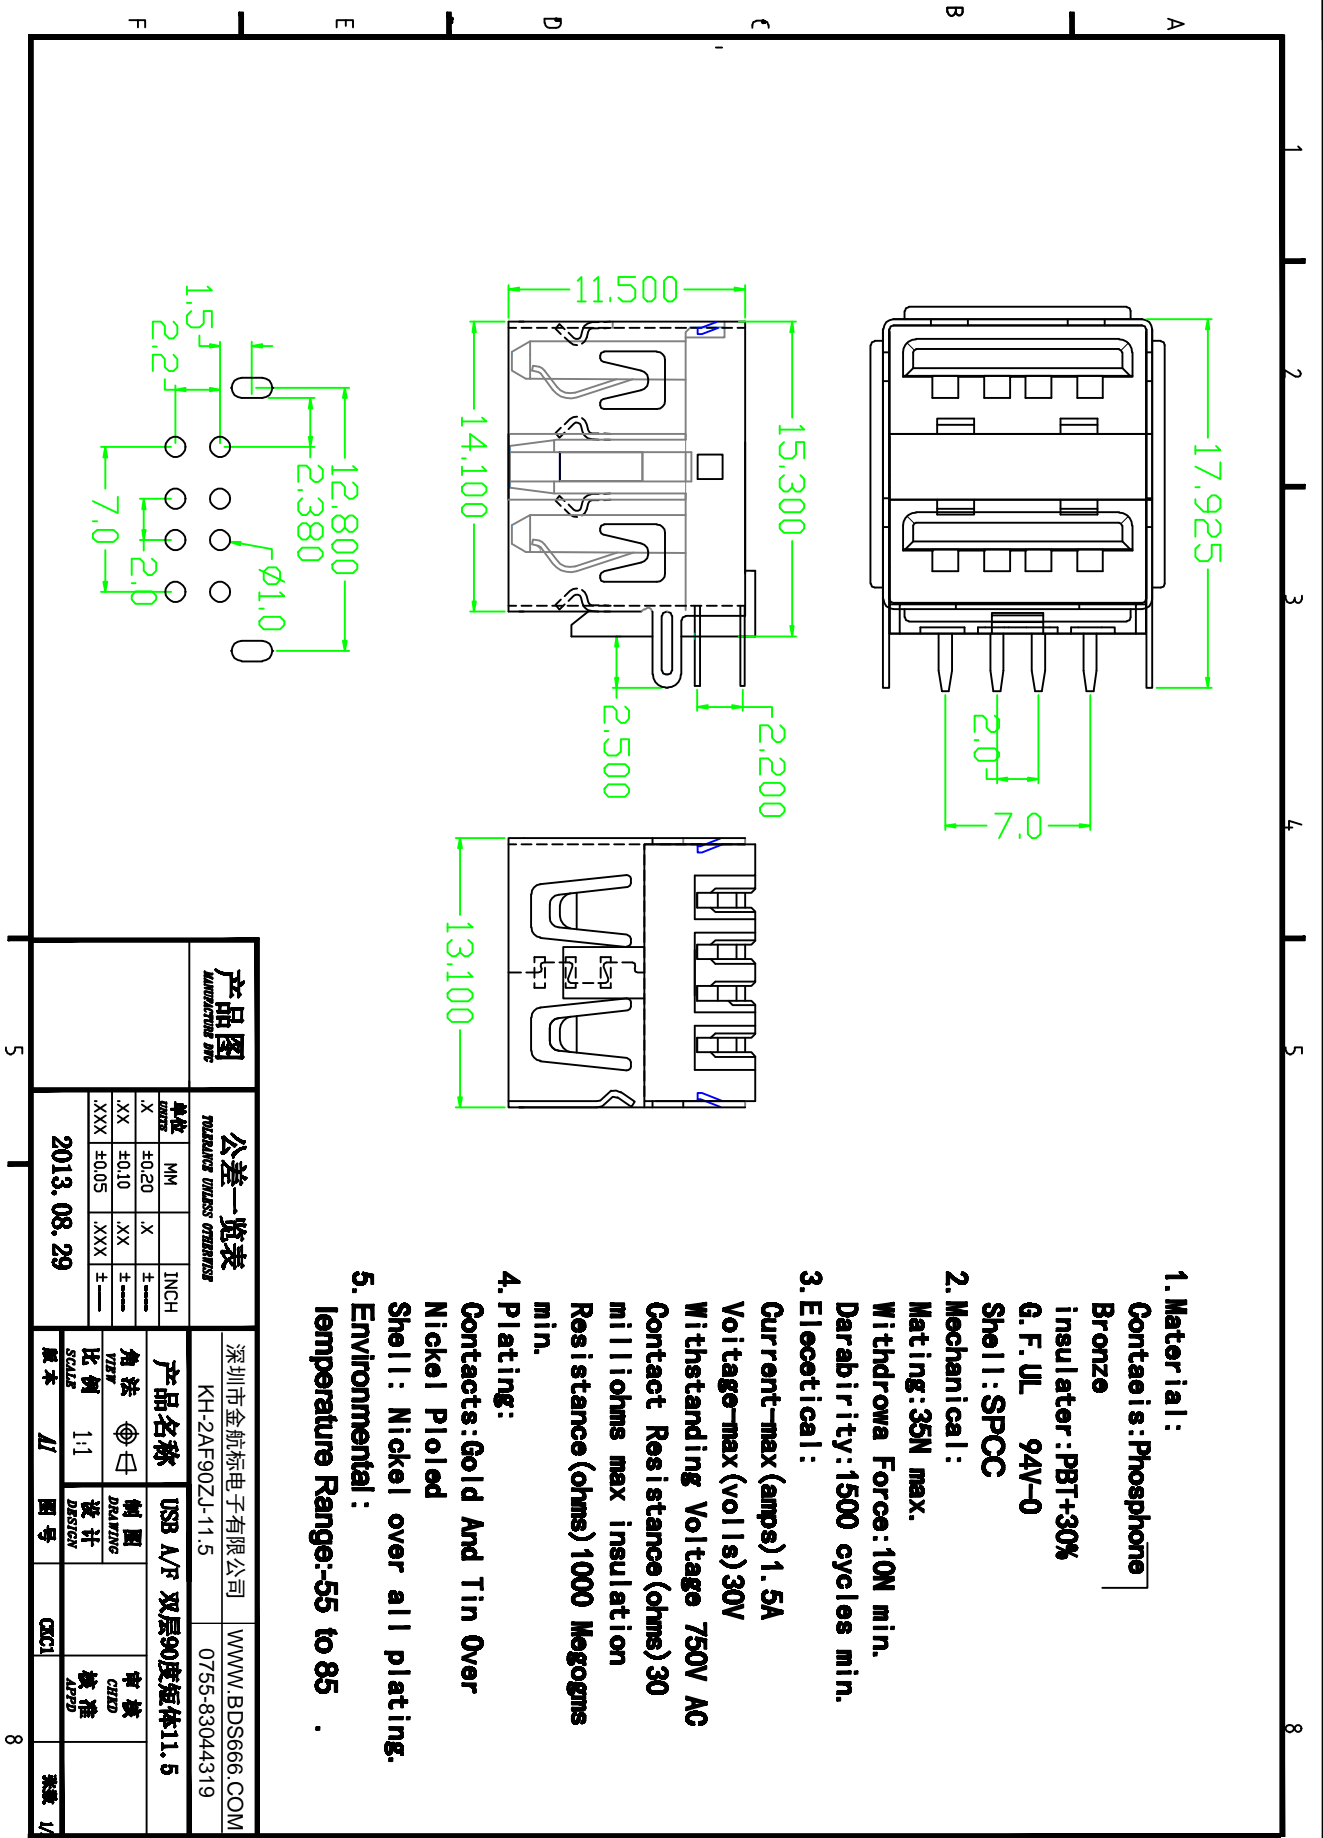

Contacts: Gold And Tin Over  
 Nickel Ploled  
 Shell: Nickel over all plating.

**5. Environmental:**

Temperature Range: -55 to 85

<b>产品图</b> MANUFACTURE PART		<b>公差一览表</b> TOLERANCE UNLESS OTHERWISE		深圳市金航标电子有限公司 KH-2AF90ZJ-11.5		WWW.BDS666.COM	
单位 UNIT	MM	X	INCH	±	±	产品名称 USB A/F 双层90度短体11.5	审核 CHECK 核准 APPROVE
.X	±0.20	X	±	---	---		
.XX	±0.10	XX	±	---	---		
.XXX	±0.05	XXX	±	---	---	比例 SCALE 1:1	设计 DESIGN
2013.08.29				原本	AI	图号	CDC1