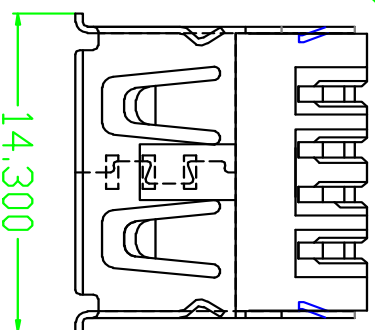

# 短脚卷边

1. Material :  
Contact is : Phosphone  
Bronze  
insulator : PBT+30%  
G. F. UL 94V-0  
Shell : SPCC
2. Mechanical :  
Mating : 35N max.  
Withdrowa Force : 10N min.  
Darabirity : 1500 cycles min.
3. Elecetical :  
Current-max (amps) 1.5A  
Voitage-max (volts) 30V  
Withstanding Voltage 750V AC  
Contact Resistance (ohms) 30  
milliohms max insulation  
Resistance (ohms) 1000 Megogms min.
4. Plating :  
Contacts : Gold And Tin Over  
Nickel Ploled  
Shell : Nickel over all plating.
5. Environmental :  
temperatue Range : -55 to 85

<b>产品图</b> MANUFACTURING INC		<b>公差一览表</b> TOLERANCE DIMENSION SPECIFICATIONS		深圳市金航标电子有限公司 KH-2A-E90ZJ-11.5JB WWW.BDS666.COM 0755-83044319	
单位 DIMENSION	MM		INCH	产品名称	USB A/F 双层90度短体11.5卷边
X	±0.20	X	±---	角法	制图 DRAWING
.XX	±0.10	.XX	±---	比例	设计 DESIGN
.XXX	±0.05	.XXX	±---	SCALE	审核 CHECK
2013.08.29			版本	AI	图号
			版本	AI	图号
			版本	AI	图号