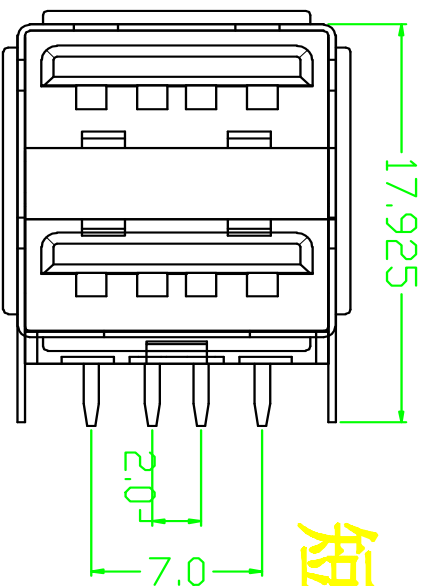

# 短脚卷边

1. Material :  
Contact is : Phosphone  
Bronze  
insulator : PBT+30%  
G. F. UL 94V-0  
Shell : SPCC
2. Mechanical :  
Mating : 35N max.  
Withdrowa Force : 10N min.  
Darabirity : 1500 cycles min.
3. Elecetical :  
Current-max (amps) 1.5A  
Voitage-max (volts) 30V  
Withstanding Voltage 750V AC  
Contact Resistance (ohms) 30  
milliohms max insulation  
Resistance (ohms) 1000 Megogms min.
4. Plating :  
Contacts : Gold And Tin Over  
Nickel Ploled  
Shell : Nickel over all plating.
5. Environmental :  
temperatue Range : -55 to 85

<b>产品图</b> MANUFACTURING INC		<b>公差一览表</b> TOLERANCE DIMENSION SPECIFICATIONS		深圳市金航标电子有限公司 KH-2A-E90ZJ-11.5JB WWW.BDS666.COM 0755-83044319	
单位 DIMENSION	MM		INCH	产品名称	USB A/F 双层90度短体11.5卷边
X	±0.20	X	±---	角法	制图 DRAWING
.XX	±0.10	.XX	±---	比例	设计 DESIGN
.XXX	±0.05	.XXX	±---	SCALE	审核 CHECK
2013.08.29			版本	AI	图号
			版本	AI	图号
			版本	AI	图号