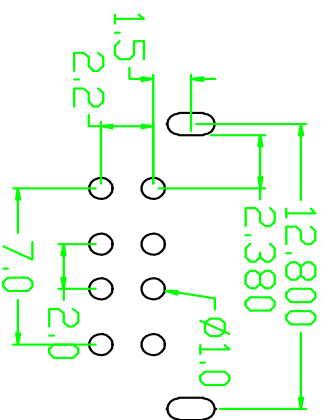

# 短脚卷边

1. Material :  
Contact is : Phosphone  
Bronze  
insulator : PBT+30%  
G. F. UL 94V-0  
Shell : SPCC
2. Mechanical :  
Mating : 35N max.  
Withdrowa Force : 10N min.  
Darabirity : 1500 cycles min.
3. Elecetical :  
Current-max (amps) 1.5A  
Voitage-max (volts) 30V  
Withstanding Voltage 750V AC  
Contact Resistance (ohms) 30  
milliohms max insulation  
Resistance (ohms) 1000 Megogms min.
4. Plating :  
Contacts : Gold And Tin Over  
Nickel Ploled  
Shell : Nickel over all plating.
5. Environmental :  
temperatue Range : -55 to 85

<b>产品图</b> MANUFACTURING INC		<b>公差一览表</b> TOLERANCE DIMENSION SPECIFICATIONS		深圳市金航标电子有限公司 KH-2A-E90ZJ-11.5JB WWW.BDS666.COM 0755-83044319	
单位 DIMENSION	MM		INCH	产品名称	USB A/F 双层90度短体11.5卷边
X	±0.20	X	±---	角法	制图 DRAWING
.XX	±0.10	.XX	±---	比例	设计 DESIGN
.XXX	±0.05	.XXX	±---	SCALE	审核 CHECK
2013.08.29			版本	AI	图号
			版本	AI	图号
			版本	AI	图号