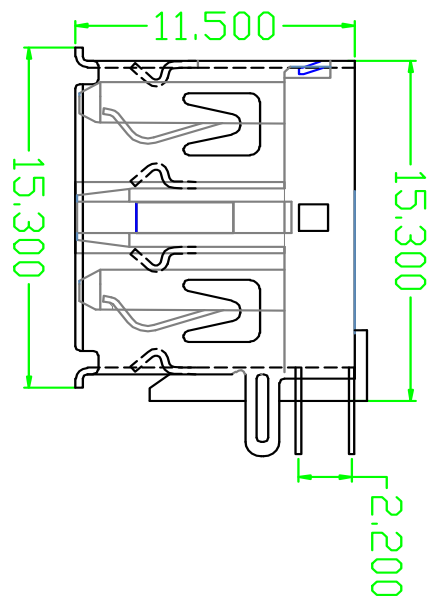

# 短脚卷边

1. Material :  
Contact is : Phosphone  
Bronze  
insulator : PBT+30%  
G. F. UL 94V-0  
Shell : SPCC
2. Mechanical :  
Mating : 35N max.  
Withdrowa Force : 10N min.  
Darabirity : 1500 cycles min.
3. Elecetical :  
Current-max (amps) 1.5A  
Voitage-max (volts) 30V  
Withstanding Voltage 750V AC  
Contact Resistance (ohms) 30  
milliohms max insulation  
Resistance (ohms) 1000 Megogms min.
4. Plating :  
Contacts : Gold And Tin Over  
Nickel Ploled  
Shell : Nickel over all plating.
5. Environmental :  
temperatue Range : -55 to 85

<b>产品图</b> MANUFACTURING INC		<b>公差一览表</b> TOLERANCE DIMENSION SPECIFICATIONS		深圳市金航标电子有限公司 KH-2A-E90ZJ-11.5JB WWW.BDS666.COM 0755-83044319	
单位 DIMENSION	MM		INCH	产品名称	USB A/F 双层90度短体11.5卷边
X	±0.20	X	±---	角法	制图 DRAWING
.XX	±0.10	.XX	±---	比例	设计 DESIGN
.XXX	±0.05	.XXX	±---	SCALE	审核 CHECK
2013.08.29			版本	AI	图号
			版本	AI	图号
			版本	AI	图号