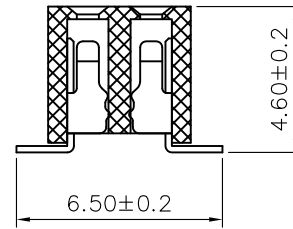

1 2 3 4 5 6 7 8 9

G

F

E

D

C

B

A

G

F

E

D

C

B

A

SPECIFICATIONS

Current Rating: 1.5 Amps
Insulation Resistance: 1000M Ω Min
Contact Resistance: 20mΩ Max
Withstanding Voltage: AC 500V
Operation Temperature: -40° to +105°
Contact Material: Brass
Standard: PA6T
Insulator Material: Polyester (UL 94V-0)
Contact Plating: Gold Flash
Max. Processing Temp: 240° C for 30-60 seconds
(260° C for 5 seconds)

深圳市金航标电子有限公司

www.kinghelm.com.cn

KH-2FH-2X23P-H4.3-SMT

0755-28190160

UNLESS OTHERWISE SPECIFIED TOLERANCE

X : ± 0.30 X° : $\pm 5^\circ$
X.X : ± 0.25 X.X° : $\pm 1^\circ$
X.XX : ± 0.20 X.XX° : $\pm 0.5^\circ$

DRAWN NAME: 2.0FH H4.3 2xnPin SMT W4.5 U型 PC6.5 PB4.6 6T

SIZE	A4	SCALE	N:1	PROUCT NO.
REV	A	UNIT	mm	PROJECT
PAGE		1/1		

CHECKED: 陈超凡 2022/04/29

CHECKED: / / APPROVED: / /

No. of	DIM. A	DIM. B	No. of	DIM. A	DIM. B	No. of	DIM. A	DIM. B	No. of	DIM. A	DIM. B
1	0.00	2.00	11	20.00	22.00	21	40.00	42.00	31	60.00	62.00
2	2.00	4.00	12	22.00	24.00	22	42.00	44.00	32	62.00	64.00
3	4.00	6.00	13	24.00	26.00	23	44.00	46.00	33	64.00	66.00
4	6.00	8.00	14	26.00	28.00	24	46.00	48.00	34	66.00	68.00
5	8.00	10.00	15	28.00	30.00	25	48.00	50.00	35	68.00	70.00
6	10.00	12.00	16	30.00	32.00	26	50.00	52.00	36	70.00	72.00
7	12.00	14.00	17	32.00	34.00	27	52.00	54.00	37	72.00	74.00
8	14.00	16.00	18	34.00	36.00	28	54.00	56.00	38	74.00	76.00
9	16.00	18.00	19	36.00	38.00	29	56.00	58.00	39	76.00	78.00
10	18.00	20.00	20	38.00	40.00	30	58.00	60.00	40	78.00	80.00

1 2 3 4 5 6 7 8 9