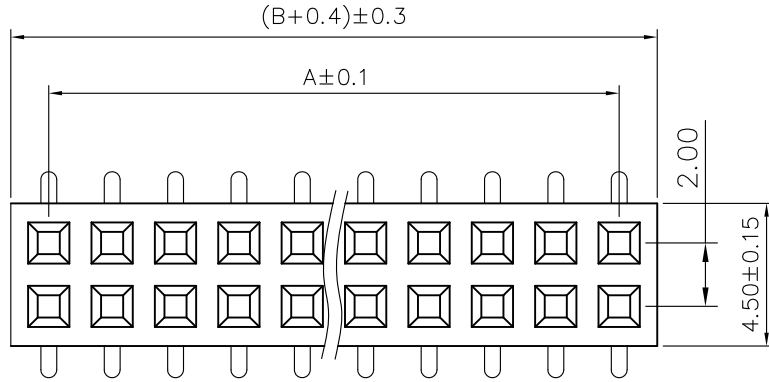

1 2 3 4 5 6 7 8 9

G

F

E

D

C

B

A

G

F

E

D

C

B

A

SPECIFICATIONS

Current Rating: 1.5 Amps
Insulation Resistance: 1000M Ω Min
Contact Resistance: 20mΩ Max
Withstanding Voltage: AC 500V
Operation Temperature: -40° to +105°
Contact Material: Brass
Standard: PA6T
Insulator Material: Polyester (UL 94V-0)
Contact Plating: Gold Flash
Max. Processing Temp: 240° C for 30-60 seconds
(260° C for 5 seconds)

深圳市金航标电子有限公司

www.kinghelm.com.cn

KH-2FH-2X23P-H4.3-SMT

0755-28190160

UNLESS OTHERWISE SPECIFIED TOLERANCE

X : ± 0.30 X° : $\pm 5^\circ$
X.X : ± 0.25 X.X° : $\pm 1^\circ$
X.XX : ± 0.20 X.XX° : $\pm 0.5^\circ$

DRAWN NAME: 2.0FH H4.3 2xnPin SMT W4.5 U型 PC6.5 PB4.6 6T

SIZE	A4	SCALE	N:1	PROUCT NO.
REV	A	UNIT	mm	PROJECT
PAGE		1/1		

CHECKED: 陈超凡 2022/04/29

CHECKED: / / APPROVED: / /

No. of	DIM. A	DIM. B	No. of	DIM. A	DIM. B	No. of	DIM. A	DIM. B	No. of	DIM. A	DIM. B
1	0.00	2.00	11	20.00	22.00	21	40.00	42.00	31	60.00	62.00
2	2.00	4.00	12	22.00	24.00	22	42.00	44.00	32	62.00	64.00
3	4.00	6.00	13	24.00	26.00	23	44.00	46.00	33	64.00	66.00
4	6.00	8.00	14	26.00	28.00	24	46.00	48.00	34	66.00	68.00
5	8.00	10.00	15	28.00	30.00	25	48.00	50.00	35	68.00	70.00
6	10.00	12.00	16	30.00	32.00	26	50.00	52.00	36	70.00	72.00
7	12.00	14.00	17	32.00	34.00	27	52.00	54.00	37	72.00	74.00
8	14.00	16.00	18	34.00	36.00	28	54.00	56.00	38	74.00	76.00
9	16.00	18.00	19	36.00	38.00	29	56.00	58.00	39	76.00	78.00
10	18.00	20.00	20	38.00	40.00	30	58.00	60.00	40	78.00	80.00

1 2 3 4 5 6 7 8 9