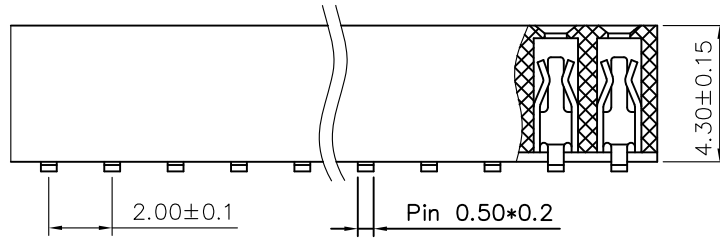

1 2 3 4 5 6 7 8 9

G

F

E

D

C

B

A

G

F

E

D

C

B

A

SPECIFICATIONS

Current Rating: 1.5 Amps
Insulation Resistance: 1000M Ω Min
Contact Resistance: 20mΩ Max
Withstanding Voltage: AC 500V
Operation Temperature: -40° to +105°
Contact Material: Brass
Standard: PA6T
Insulator Material: Polyester (UL 94V-0)
Contact Plating: Gold Flash
Max. Processing Temp: 240° C for 30-60 seconds
(260° C for 5 seconds)

深圳市金航标电子有限公司

www.kinghelm.com.cn

KH-2FH-2X23P-H4.3-SMT

0755-28190160

UNLESS OTHERWISE SPECIFIED TOLERANCE

X : ± 0.30 X° : $\pm 5^\circ$
X.X : ± 0.25 X.X° : $\pm 1^\circ$
X.XX : ± 0.20 X.XX° : $\pm 0.5^\circ$

DRAWN NAME: 2.0FH H4.3 2xnPin SMT W4.5 U型 PC6.5 PB4.6 6T

SIZE	A4	SCALE	N:1	PROUCT NO.
REV	A	UNIT	mm	PROJECT
PAGE		1/1		

CHECKED: 陈超凡 2022/04/29

CHECKED: / / APPROVED: / /

No. of	DIM. A	DIM. B	No. of	DIM. A	DIM. B	No. of	DIM. A	DIM. B	No. of	DIM. A	DIM. B
1	0.00	2.00	11	20.00	22.00	21	40.00	42.00	31	60.00	62.00
2	2.00	4.00	12	22.00	24.00	22	42.00	44.00	32	62.00	64.00
3	4.00	6.00	13	24.00	26.00	23	44.00	46.00	33	64.00	66.00
4	6.00	8.00	14	26.00	28.00	24	46.00	48.00	34	66.00	68.00
5	8.00	10.00	15	28.00	30.00	25	48.00	50.00	35	68.00	70.00
6	10.00	12.00	16	30.00	32.00	26	50.00	52.00	36	70.00	72.00
7	12.00	14.00	17	32.00	34.00	27	52.00	54.00	37	72.00	74.00
8	14.00	16.00	18	34.00	36.00	28	54.00	56.00	38	74.00	76.00
9	16.00	18.00	19	36.00	38.00	29	56.00	58.00	39	76.00	78.00
10	18.00	20.00	20	38.00	40.00	30	58.00	60.00	40	78.00	80.00

1 2 3 4 5 6 7 8 9