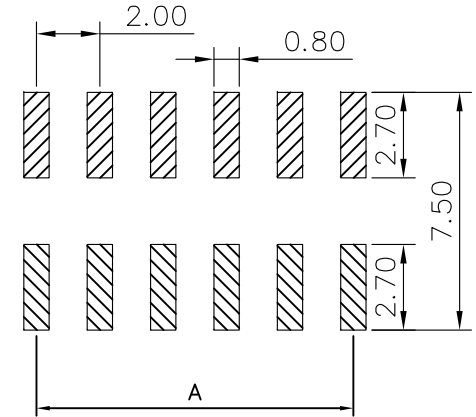

G

F

E

D

C

B

A

SPECIFICATIONS

Current Rating: 1.5 Amps
 Insulation Resistance: 1000M Ω Min
 Contact Resistance: 20mΩ Max
 Withstanding Voltage: AC 500V
 Operation Temperature: -40° to +105°
 Contact Material: Brass
 Standard: PA6T
 Insulator Material: Polyester (UL 94V-0)
 Contact Plating: Gold Flash
 Max. Processing Temp: 240° C for 30-60 seconds
 (260° C for 5 seconds)

DRAWN NAME: 2.0FH H4.3 2xnPin SMT W4.5 U型 PC6.5 PB4.6 6T

SIZE	A4	SCALE	N:1	PROUCT NO.
REV	A	UNIT	mm	PROJECT
				
PAGE		1/1		

CHECKED: 陈超凡 2022/04/29

CHECKED: / / APPROVED: / /

No. of	DIM. A	DIM. B	No. of	DIM. A	DIM. B	No. of	DIM. A	DIM. B	No. of	DIM. A	DIM. B
1	0.00	2.00	11	20.00	22.00	21	40.00	42.00	31	60.00	62.00
2	2.00	4.00	12	22.00	24.00	22	42.00	44.00	32	62.00	64.00
3	4.00	6.00	13	24.00	26.00	23	44.00	46.00	33	64.00	66.00
4	6.00	8.00	14	26.00	28.00	24	46.00	48.00	34	66.00	68.00
5	8.00	10.00	15	28.00	30.00	25	48.00	50.00	35	68.00	70.00
6	10.00	12.00	16	30.00	32.00	26	50.00	52.00	36	70.00	72.00
7	12.00	14.00	17	32.00	34.00	27	52.00	54.00	37	72.00	74.00
8	14.00	16.00	18	34.00	36.00	28	54.00	56.00	38	74.00	76.00
9	16.00	18.00	19	36.00	38.00	29	56.00	58.00	39	76.00	78.00
10	18.00	20.00	20	38.00	40.00	30	58.00	60.00	40	78.00	80.00