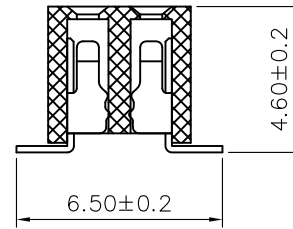

G

F

E

D

C

B

A

SPECIFICATIONS

深圳市金航标电子有限公司

www.kinghelm.com.cn

No. of	DIM. A	DIM. B	No. of	DIM. A	DIM. B	No. of	DIM. A	DIM. B	No. of	DIM. A	DIM. B
1	0.00	2.00	11	20.00	22.00	21	40.00	42.00	31	60.00	62.00
2	2.00	4.00	12	22.00	24.00	22	42.00	44.00	32	62.00	64.00
3	4.00	6.00	13	24.00	26.00	23	44.00	46.00	33	64.00	66.00
4	6.00	8.00	14	26.00	28.00	24	46.00	48.00	34	66.00	68.00
5	8.00	10.00	15	28.00	30.00	25	48.00	50.00	35	68.00	70.00
6	10.00	12.00	16	30.00	32.00	26	50.00	52.00	36	70.00	72.00
7	12.00	14.00	17	32.00	34.00	27	52.00	54.00	37	72.00	74.00
8	14.00	16.00	18	34.00	36.00	28	54.00	56.00	38	74.00	76.00
9	16.00	18.00	19	36.00	38.00	29	56.00	58.00	39	76.00	78.00
10	18.00	20.00	20	38.00	40.00	30	58.00	60.00	40	78.00	80.00

KH-2FH-2X7P-H4.3-SMT

0755-28190160

UNLESS OTHERWISE SPECIFIED TOLERANCE

DRAWN NAME:

2.0FH H4.3 2xnPin SMT W4.5 U型 PC6.5 PB4.6 6T

X : ±0.30 X° : ±5°
 X.X : ±0.25 X.X° : ±1°
 X.XX : ±0.20 X.XX° : ±0.5°

SIZE	A4	SCALE	N:1	PROUCT NO.
REV	A	UNIT	mm	PROJECT