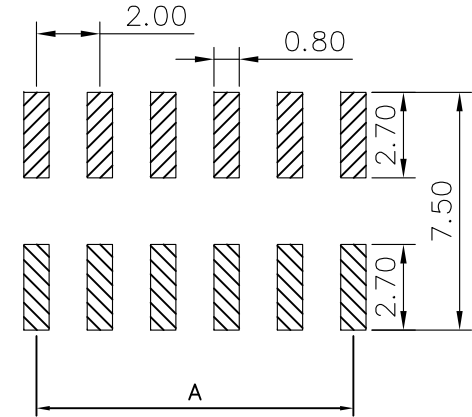

G

F

E

D

C

B

A

SPECIFICATIONS

深圳市金航标电子有限公司

www.kinghelm.com.cn

No. of	DIM. A	DIM. B	No. of	DIM. A	DIM. B	No. of	DIM. A	DIM. B	No. of	DIM. A	DIM. B
1	0.00	2.00	11	20.00	22.00	21	40.00	42.00	31	60.00	62.00
2	2.00	4.00	12	22.00	24.00	22	42.00	44.00	32	62.00	64.00
3	4.00	6.00	13	24.00	26.00	23	44.00	46.00	33	64.00	66.00
4	6.00	8.00	14	26.00	28.00	24	46.00	48.00	34	66.00	68.00
5	8.00	10.00	15	28.00	30.00	25	48.00	50.00	35	68.00	70.00
6	10.00	12.00	16	30.00	32.00	26	50.00	52.00	36	70.00	72.00
7	12.00	14.00	17	32.00	34.00	27	52.00	54.00	37	72.00	74.00
8	14.00	16.00	18	34.00	36.00	28	54.00	56.00	38	74.00	76.00
9	16.00	18.00	19	36.00	38.00	29	56.00	58.00	39	76.00	78.00
10	18.00	20.00	20	38.00	40.00	30	58.00	60.00	40	78.00	80.00

KH-2FH-2X7P-H4.3-SMT

0755-28190160

UNLESS OTHERWISE SPECIFIED TOLERANCE

DRAWN NAME:

2.0FH H4.3 2xnPin SMT W4.5 U型 PC6.5 PB4.6 6T

X : ±0.30 X° : ±5°
 X.X : ±0.25 X.X° : ±1°
 X.XX : ±0.20 X.XX° : ±0.5°

SIZE	A4	SCALE	N:1	PROUCT NO.
REV	A	UNIT	mm	PROJECT