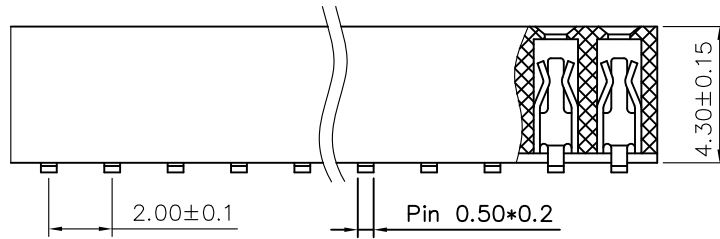

1 2 3 4 5 6 7 8 9

G

F

E

D

C

B

A

G

F

E

D

C

B

A

SPECIFICATIONS

Current Rating: 1.5 Amps
Insulation Resistance: 1000M Ω Min
Contact Resistance: 20mΩ Max
Withstanding Voltage: AC 500V
Operation Temperature: -40° to +105°
Contact Material: Brass
Standard: PA6T
Insulator Material: Polyester (UL 94V-0)
Contact Plating: Gold Flash
Max. Processing Temp: 240° C for 30-60 seconds
(260° C for 5 seconds)

深圳市金航标电子有限公司

www.kinghelm.com.cn

No. of	DIM. A	DIM. B	No. of	DIM. A	DIM. B	No. of	DIM. A	DIM. B	No. of	DIM. A	DIM. B
1	0.00	2.00	11	20.00	22.00	21	40.00	42.00	31	60.00	62.00
2	2.00	4.00	12	22.00	24.00	22	42.00	44.00	32	62.00	64.00
3	4.00	6.00	13	24.00	26.00	23	44.00	46.00	33	64.00	66.00
4	6.00	8.00	14	26.00	28.00	24	46.00	48.00	34	66.00	68.00
5	8.00	10.00	15	28.00	30.00	25	48.00	50.00	35	68.00	70.00
6	10.00	12.00	16	30.00	32.00	26	50.00	52.00	36	70.00	72.00
7	12.00	14.00	17	32.00	34.00	27	52.00	54.00	37	72.00	74.00
8	14.00	16.00	18	34.00	36.00	28	54.00	56.00	38	74.00	76.00
9	16.00	18.00	19	36.00	38.00	29	56.00	58.00	39	76.00	78.00
10	18.00	20.00	20	38.00	40.00	30	58.00	60.00	40	78.00	80.00

KH-2FH-2X7P-H4.3-SMT

0755-28190160

UNLESS OTHERWISE SPECIFIED TOLERANCE

DRAWN NAME:

2.0FH H4.3 2xnPin SMT W4.5 U型 PC6.5 PB4.6 6T

X : ±0.30 X° : ±5°
X.X : ±0.25 X.X° : ±1°
X.XX : ±0.20 X.XX° : ±0.5°

SIZE	A4	SCALE	N:1	PROUCT NO.
REV	A	UNIT	mm	PROJECT

CHECKED: 陈超凡 2022/04/29

CHECKED: / / APPROVED: / /

1 2 3 4 5 6 7 8 9