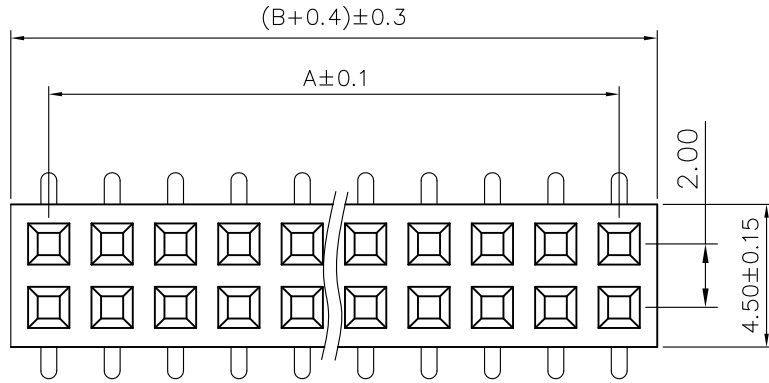

1 2 3 4 5 6 7 8 9

G

F

E

D

C

B

A

G

F

E

D

C

B

A

SPECIFICATIONS

Current Rating: 1.5 Amps
Insulation Resistance: 1000M Ω Min
Contact Resistance: 20mΩ Max
Withstanding Voltage: AC 500V
Operation Temperature: -40° to +105°
Contact Material: Brass
Standard: PA6T
Insulator Material: Polyester (UL 94V-0)
Contact Plating: Gold Flash
Max. Processing Temp: 240° C for 30-60 seconds
(260° C for 5 seconds)

深圳市金航标电子有限公司

www.kinghelm.com.cn

No. of	DIM. A	DIM. B	No. of	DIM. A	DIM. B	No. of	DIM. A	DIM. B	No. of	DIM. A	DIM. B
1	0.00	2.00	11	20.00	22.00	21	40.00	42.00	31	60.00	62.00
2	2.00	4.00	12	22.00	24.00	22	42.00	44.00	32	62.00	64.00
3	4.00	6.00	13	24.00	26.00	23	44.00	46.00	33	64.00	66.00
4	6.00	8.00	14	26.00	28.00	24	46.00	48.00	34	66.00	68.00
5	8.00	10.00	15	28.00	30.00	25	48.00	50.00	35	68.00	70.00
6	10.00	12.00	16	30.00	32.00	26	50.00	52.00	36	70.00	72.00
7	12.00	14.00	17	32.00	34.00	27	52.00	54.00	37	72.00	74.00
8	14.00	16.00	18	34.00	36.00	28	54.00	56.00	38	74.00	76.00
9	16.00	18.00	19	36.00	38.00	29	56.00	58.00	39	76.00	78.00
10	18.00	20.00	20	38.00	40.00	30	58.00	60.00	40	78.00	80.00

KH-2FH-2X7P-H4.3-SMT

0755-28190160

UNLESS OTHERWISE SPECIFIED TOLERANCE

DRAWN NAME:

2.0FH H4.3 2xnPin SMT W4.5 U型 PC6.5 PB4.6 6T

X : ±0.30 X° : ±5°
X.X : ±0.25 X.X° : ±1°
X.XX : ±0.20 X.XX° : ±0.5°

SIZE	A4	SCALE	N:1	PROUCT NO.
REV	A	UNIT	mm	PROJECT

CHECKED: 陈超凡 2022/04/29

CHECKED: / / APPROVED: / /

1 2 3 4 5 6 7 8 9