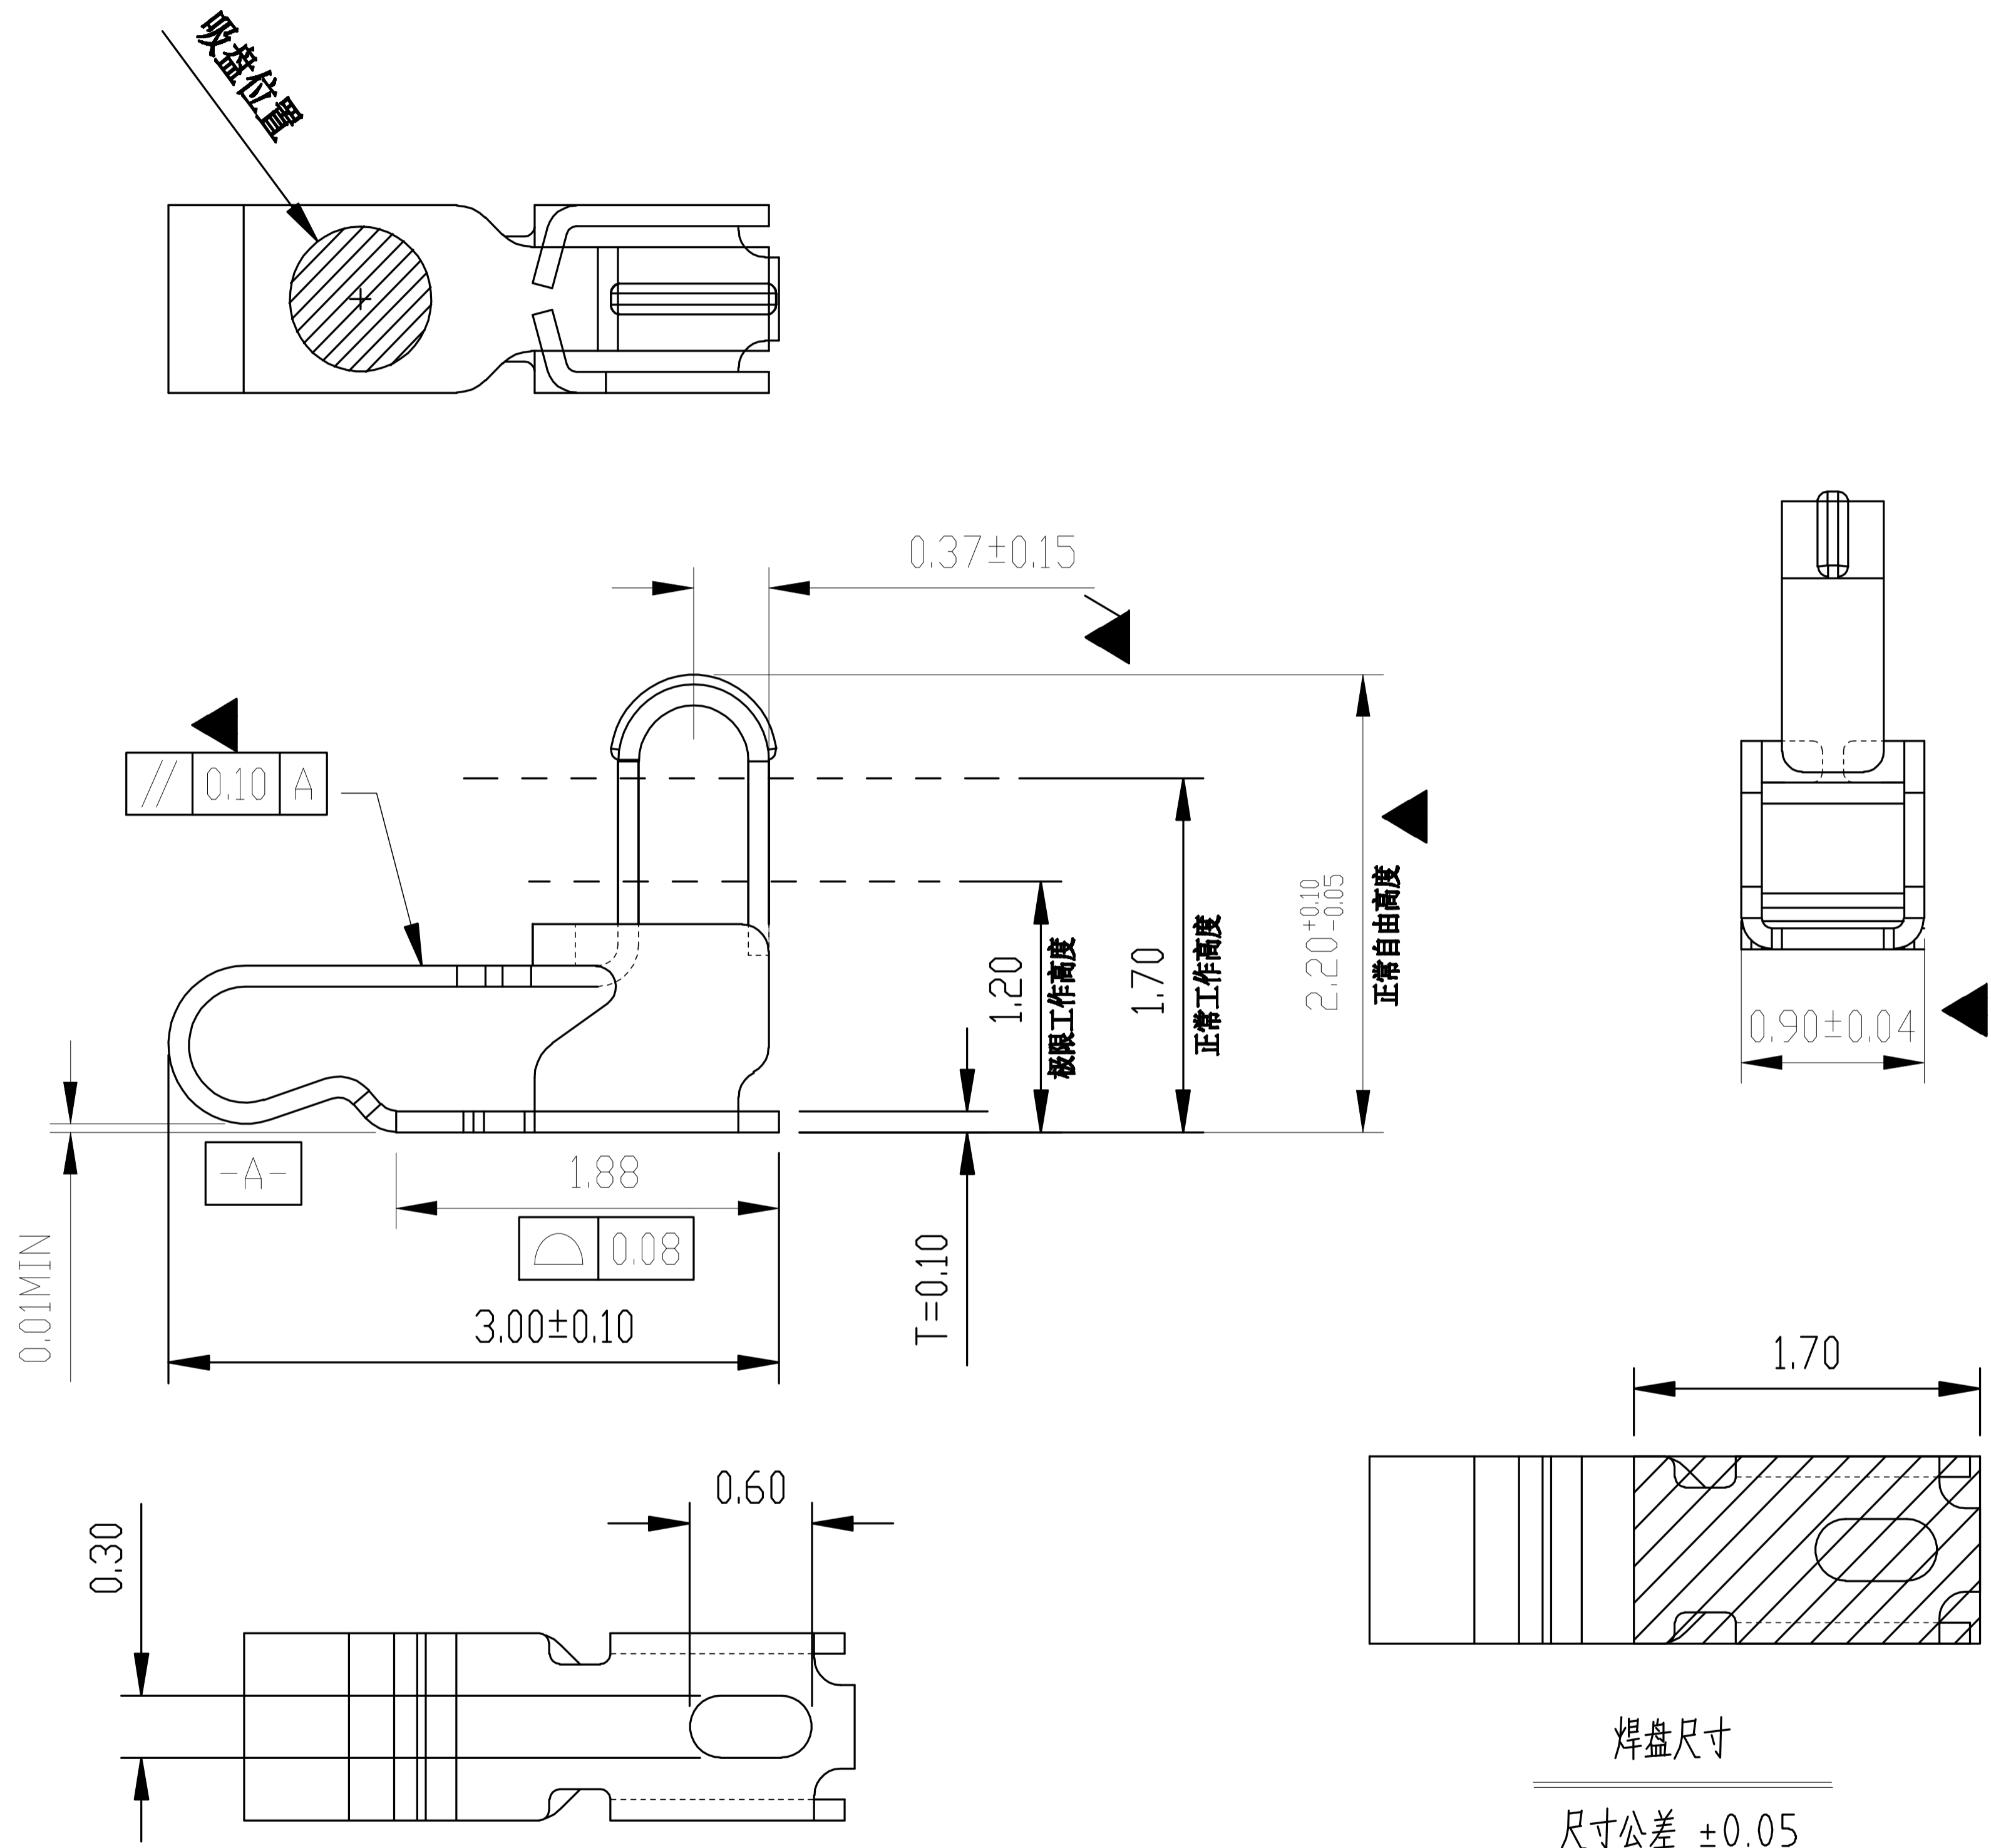

Rev.	ECN Number	Description	Date	Drawn	Checkd	Approved

技术要求:

1. 材质: 不锈钢 SUS304, $T=0.10\pm0.005$;
- ▼ 2. 端子锡脚焊接面和接触面不可有毛边, 其他部位毛边最大 0.03mm;
3. 扭曲: $45^\circ/1000\text{mm}$, 拱形 $5\text{mm}/1000\text{mm}$;
4. 标示有"▼"符号的为重点控制和检验尺寸;
5. 未标注之 R MAX R0.13;
6. 电镀须满足 48 小时盐雾测试;
7. 寿命测试 > 2 万次, 产品弹力要求在 60gf ~ 80gf 之间
8. 镍底 50 ~ 80u"min, 产品外表面镀全金 1U"MIN

深圳市金航标电子有限公司
 WWW.BDS666.COM
 型号: KH-300922-TP
 0755-83044319

GENERAL TOLERANCE	
XX. ±0.50	
X. ±0.35	
.X ±0.25	
.XX ±0.15	

SCALE:	1:1
UNIT:	mm
SIZE:	A4

DRAWN	DATE
CHECK	DATE
APPROVE	DATE

DWG. NO.	681-0033C-1
PARTS NO.(INTENDED USE)	JXH0033C2

TITLE
客户图
 RF Antenna Spring, SMT,
 L3.0*W0.9*H2.2mm

REV.
 A
 SHEET
 1/1

X-ON Electronics

Largest Supplier of Electrical and Electronic Components

Click to view similar products for [Circuit Board Hardware - PCB category](#):