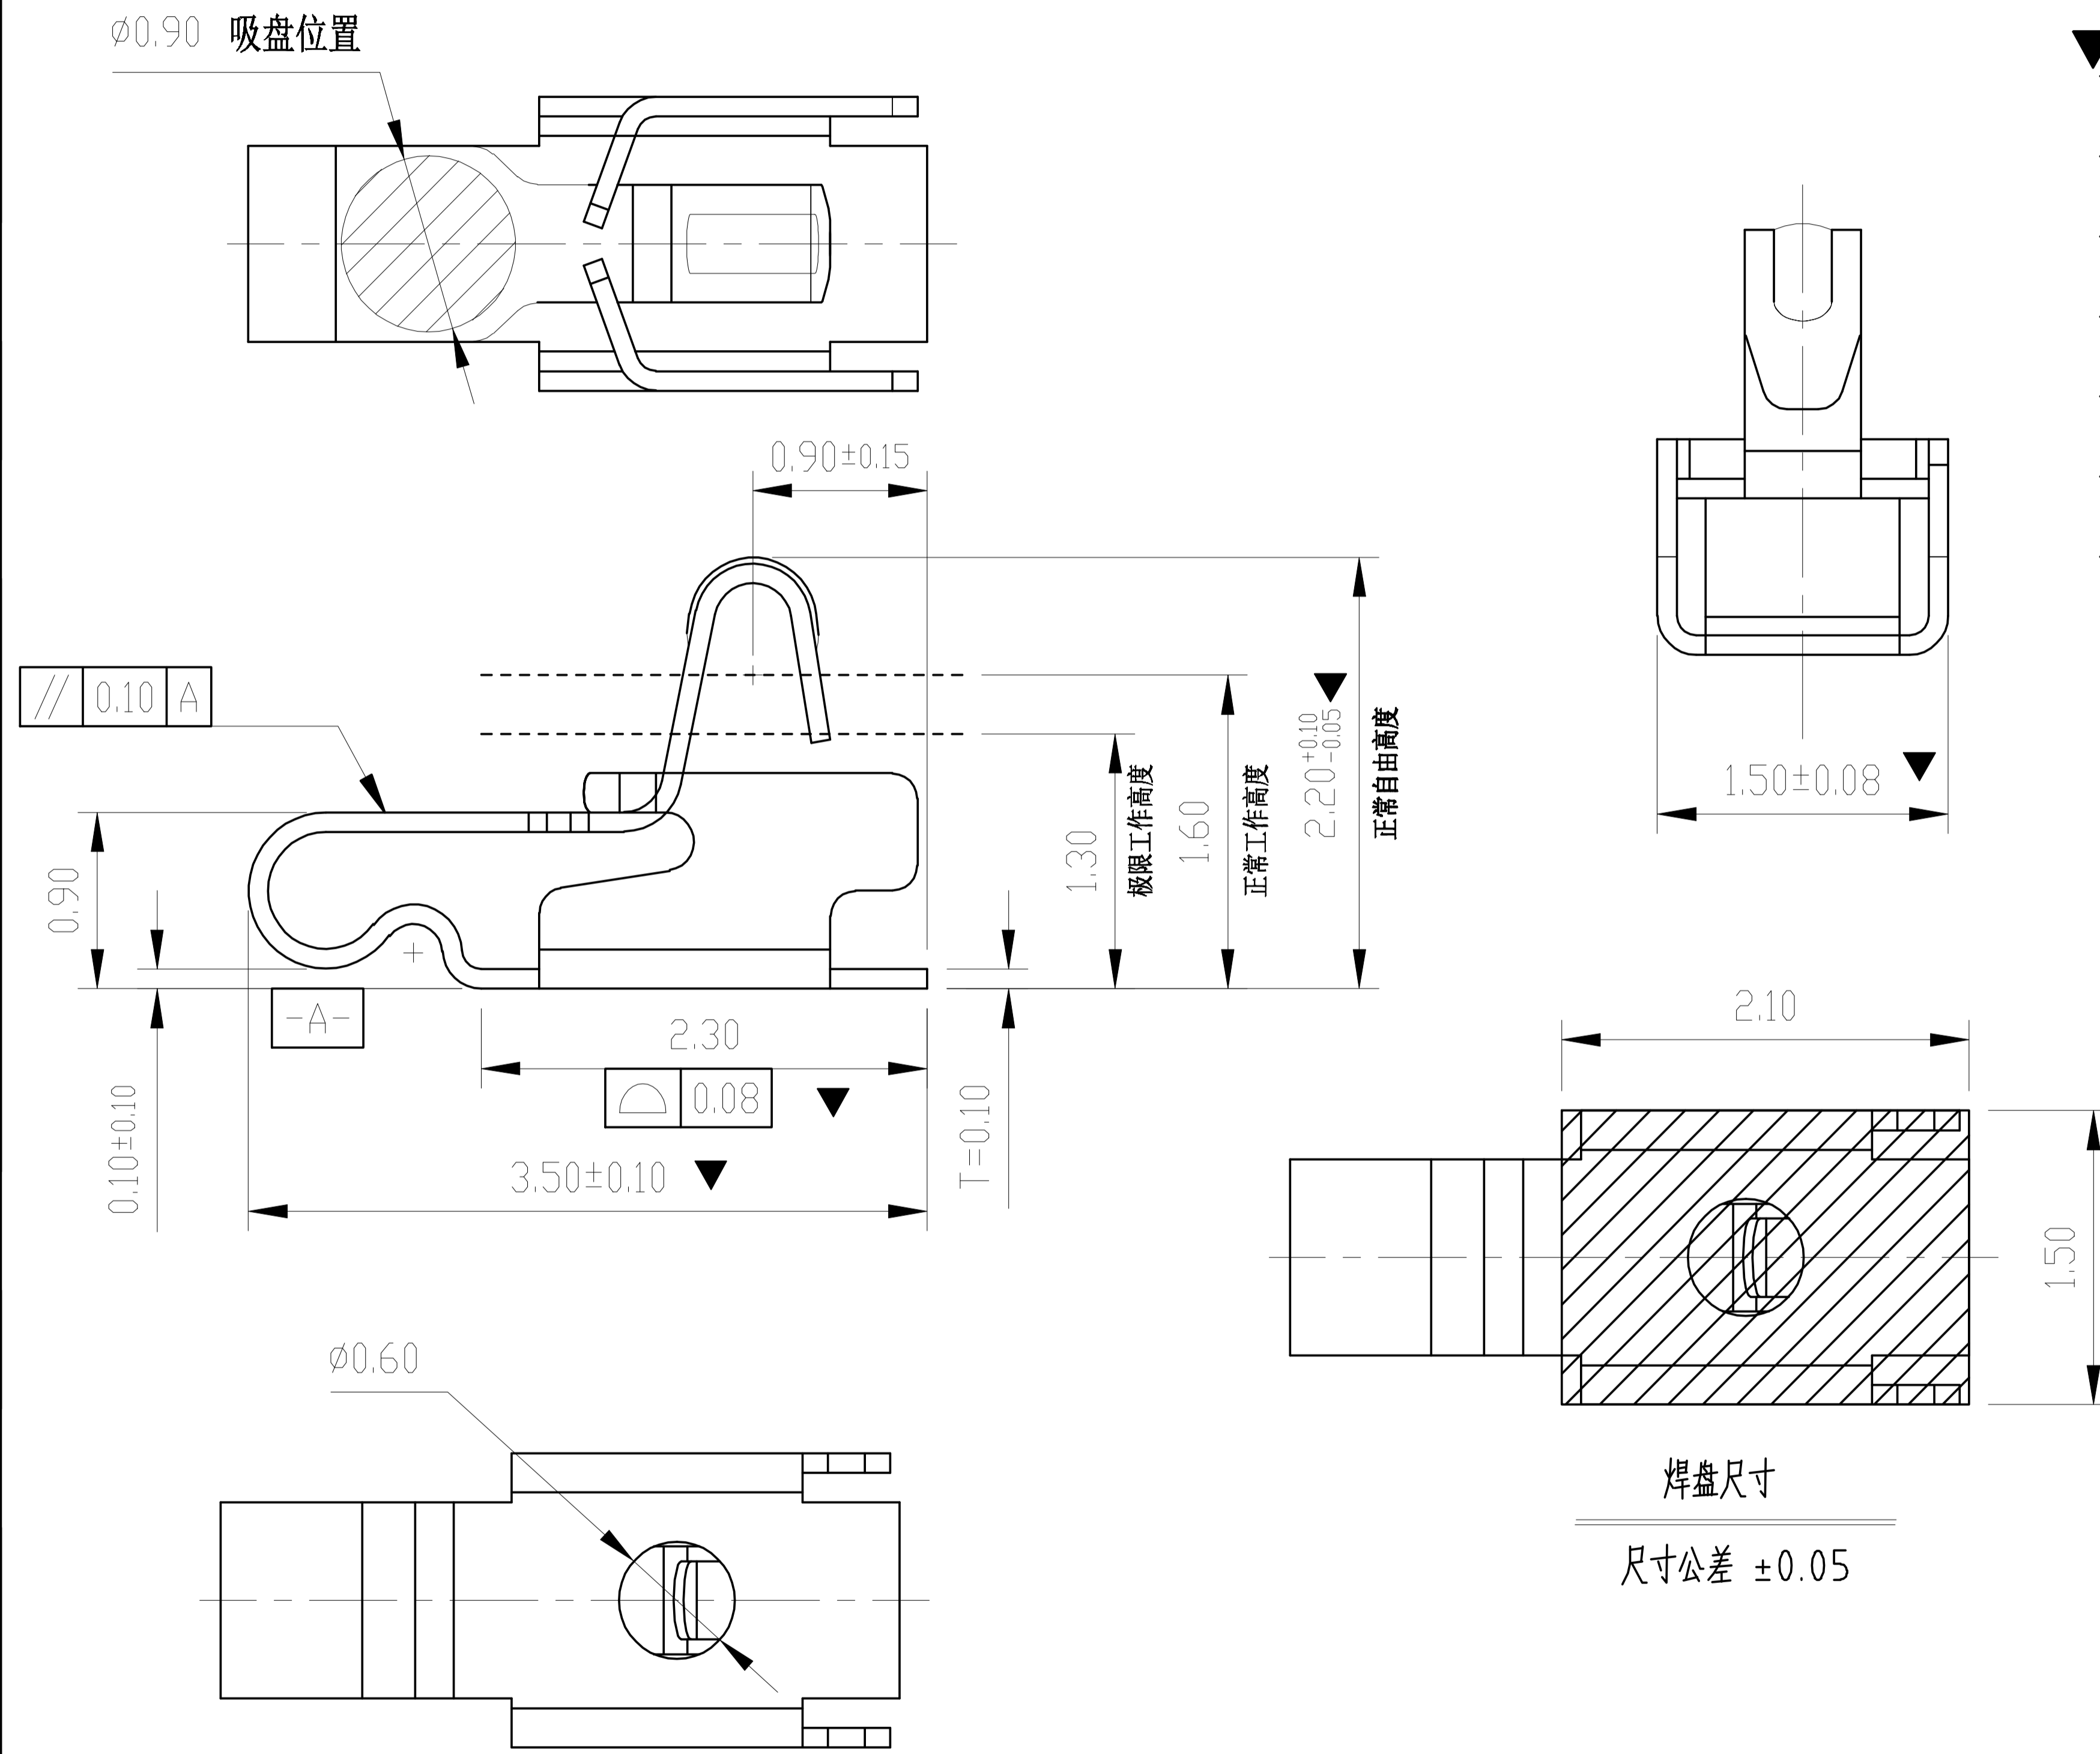

Rev.	ECN Number	Description	Date	Drawn	Checkd	Approved

技术要求:

1. 材质: 不锈钢SUS304,  $T=0.10\pm0.005$ ;
2. 端子锡脚焊接面和接触面不可有毛边, 其他部位毛边最大0.03mm;
3. 扭曲:  $45^\circ/1000\text{mm}$ , 拱形  $5\text{mm}/1000\text{mm}$ ;
4. 标示有“▼”符号的为重点控制和检验尺寸;
5. 未标注之R MAX R0.13;
6. 电镀须满足48小时盐雾测试;
7. 寿命测试>2万次, 产品弹力要求在60gf~80gf之间
8. 镍底50~80u"min, 焊接区域镀金, 接触区域镀金1U"MIN

深圳市金航标电子有限公司  
 WWW.BDS666.COM  
 型号: KH-351522-TP  
 0755-83044319

GENERAL TOLERANCE	
XX. ±0.50	
X. ±0.35	
.X ±0.25	
.XX ±0.15	

SCALE:	1:1
UNIT:	mm
SIZE:	A4

DRAWN	DATE
CHECK	DATE
APPROVE	DATE

DWG. NO.	681-0022B-1
PARTS NO.(INTENDED USE)	JXH0022B1

TITLE	客户图
	RF Antenna Spring, SMT, L3.5*W1.5*H2.2mm

REV.	A
SHEET	1/1