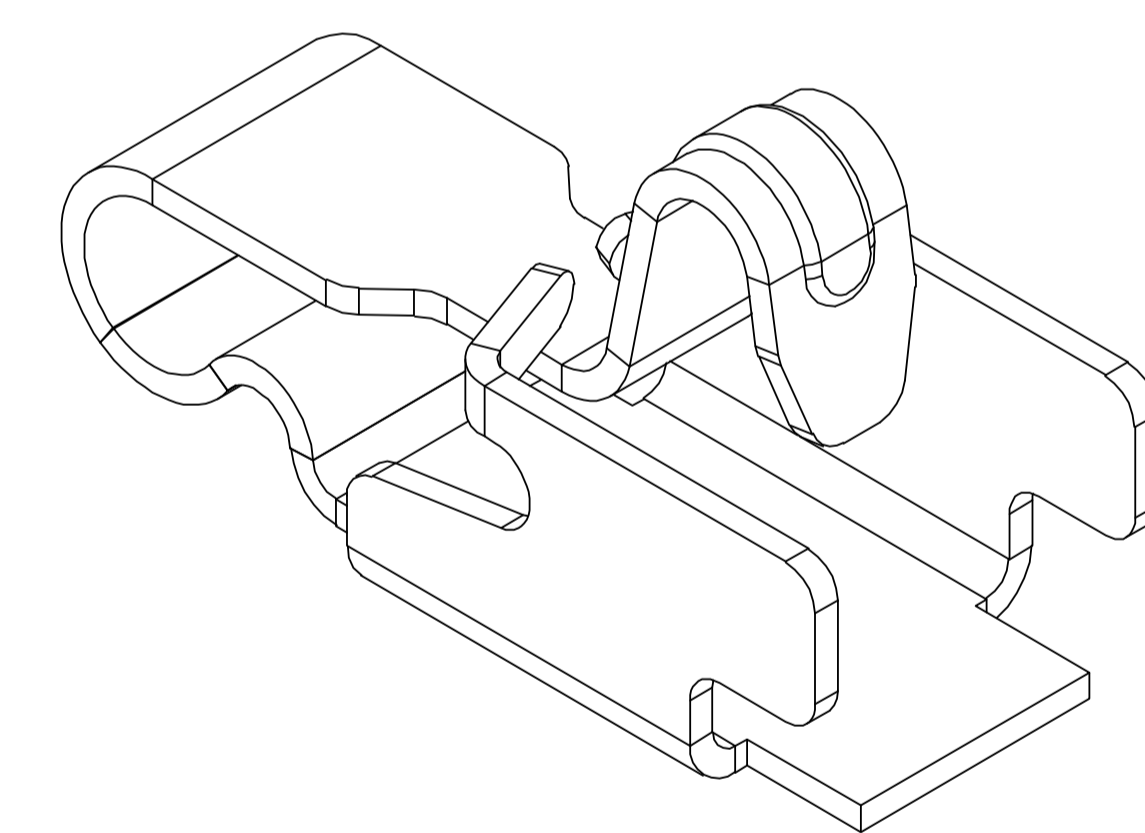

Rev.	ECN Number	Description	Date	Drawn	Checkd	Approved

技术要求:

1. 材质: 不锈钢SUS304,  $T=0.10\pm0.005$ ;
2. 端子锡脚焊接面和接触面不可有毛边, 其他部位毛边最大0.03mm;
3. 扭曲:  $45^\circ/1000\text{mm}$ , 拱形  $5\text{mm}/1000\text{mm}$ ;
4. 标示有“▼”符号的为重点控制和检验尺寸;
5. 未标注之R MAX R0.13;
6. 电镀须满足48小时盐雾测试;
7. 寿命测试>2万次, 产品弹力要求在60gf~80gf之间
8. 镍底50~80u"min, 焊接区域镀金, 接触区域镀金1U"MIN

深圳市金航标电子有限公司  
 WWW.BDS666.COM  
 型号: KH-351522-TP  
 0755-83044319

GENERAL TOLERANCE	
XX. ±0.50	
X. ±0.35	
.X ±0.25	
.XX ±0.15	

SCALE:	1:1
UNIT:	mm
SIZE:	A4

DRAWN	DATE
CHECK	DATE
APPROVE	DATE

DWG. NO.	681-0022B-1
PARTS NO.(INTENDED USE)	JXH0022B1

TITLE	客户图
	RF Antenna Spring, SMT, L3.5*W1.5*H2.2mm

REV.	A
SHEET	1/1