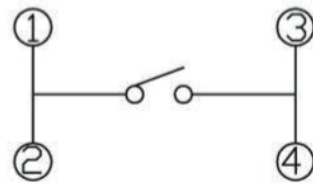

### Specification of KFC Flip Switch

1. Contact; Mechanical Contact
2. Rating; Dc12v50mA
3. Travel; 0.25±0.1M/M
4. Operating Force; 260±50 gf
5. Contact Resistance; 30mΩ Max
6. Life; 50,000 Cycles Min

4	弹片	1	不锈钢	银白色
3	按子	1	PPA	.....
2	盖板	1	不锈钢	镀银
1	底座	1	黄铜与LCP	黑色与镀银
序号	名称	数量	材料	镀涂/颜色