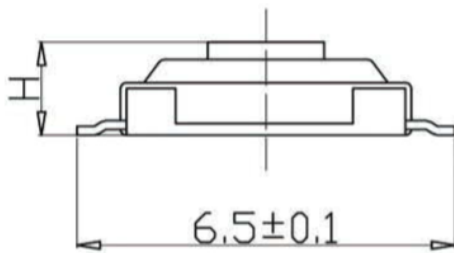

### Specification of KFC Flip Switch

1. Contact; Mechanical Contact
2. Rating; Dc12v50mA
3. Travel; 0.25±0.1M/M
4. Operating Force; 260±50 gf
5. Contact Resistance; 30mΩ Max
6. Life; 50,000 Cycles Min

4	弹片	1	不锈钢	银白色
3	按子	1	PPA	.....
2	盖板	1	不锈钢	镀银
1	底座	1	黄铜与LCP	黑色与镀银
序号	名称	数量	材料	镀涂/颜色