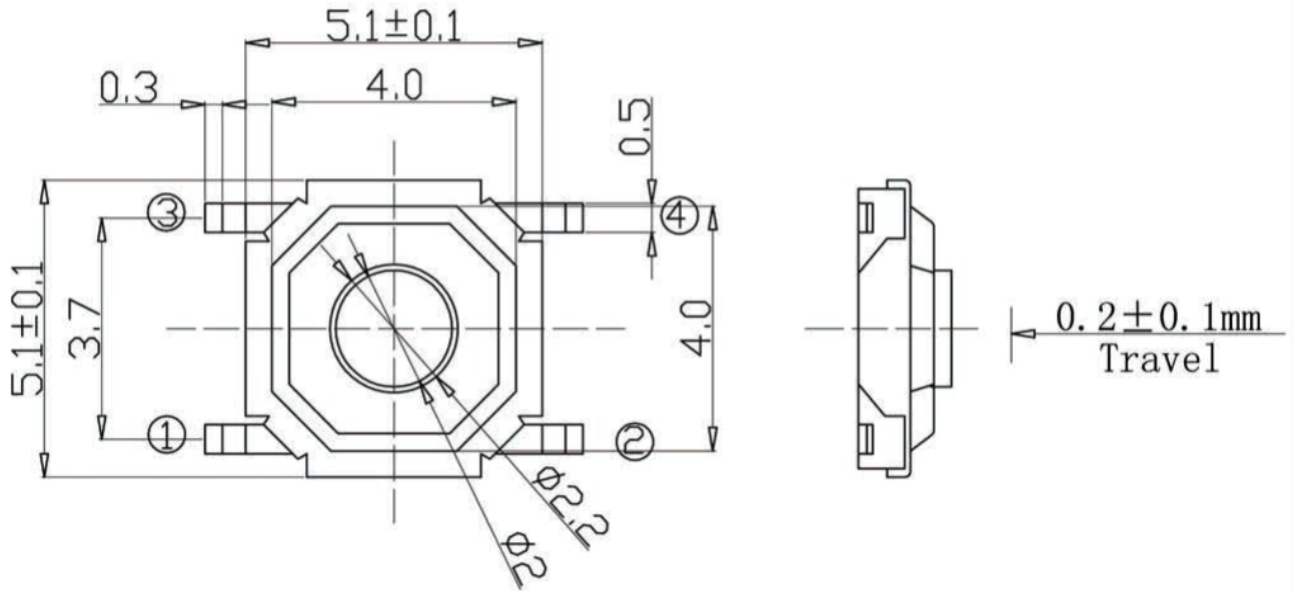

### Specification of KFC Flip Switch

1. Contact; Mechanical Contact
2. Rating; Dc12v50mA
3. Travel; 0.25±0.1M/M
4. Operating Force; 260±50 gf
5. Contact Resistance; 30mΩ Max
6. Life; 50,000 Cycles Min

4	弹片	1	不锈钢	银白色
3	按子	1	PPA	.....
2	盖板	1	不锈钢	镀银
1	底座	1	黄铜与LCP	黑色与镀银
序号	名称	数量	材料	镀涂/颜色