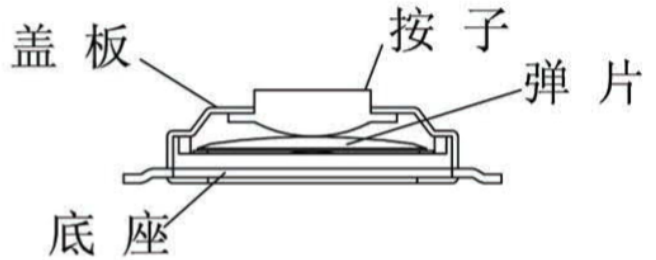

### Specification of KFC Flip Switch

1. Contact; Mechanical Contact
2. Rating; Dc12v50mA
3. Travel; 0.25±0.1M/M
4. Operating Force; 260±50 gf
5. Contact Resistance; 30mΩ Max
6. Life; 50,000 Cycles Min

4	弹片	1	不锈钢	银白色
3	按子	1	PPA	.....
2	盖板	1	不锈钢	镀银
1	底座	1	黄铜与LCP	黑色与镀银
序号	名称	数量	材料	镀涂/颜色