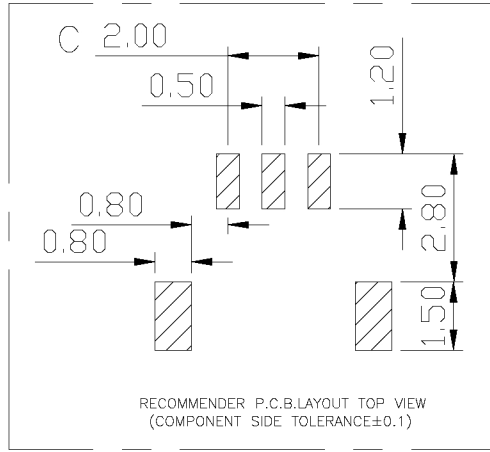

REV.	ECN NO.	DESCRIPTION	DATE	DESIGN
A0.	/.	新版发行	20.05.04	
A1.	/.	重新核对图面	21.01.07	

PIN数	A±0.1	B±0.1	C±0.1
2P	4.30	1.00	3.25
3P	5.30	2.00	4.25
4P	6.30	3.00	5.25
5P	7.30	4.00	6.25
6P	8.30	5.00	7.25

Specifications:

1. Rated Voltage : 50V AC/DC
2. Rated Current : 1A AC,DC
3. Withstand Voltage : 200V AC/minute
4. Contact Resistance : 50mΩ(MAX.)
5. Insulation Resistance : 100MΩ(MIN.)
6. Storage Temperature Range: -40°C~+85°C;
7. Operation Temperature Range: -25°C~+70°C;

3	插片	黄铜H65	镀镍锡	
2	插针	黄铜H65	镀镍锡	
1	底座	LCP	本色	
序号	品名	材质	电镀/颜色	备注

深圳市金航标电子有限公司 www.kinghelm.com.cn

KH-A1001LF-03A 0755-28190160

NAME: 针座1.0立贴3P编带 P/N: 09.09.06.002

GENERAL TOLERANCE: X. xxx ±0.05, X. xx ±0.15, X. x ±0.25

ANGULAR: X. xx° ±1°, X. x° ±3°, X. ° ±5°

THIRD ANGLE PROJECTION

UNIT:	SCALE	SIZE:	SHEET:	REV.
MM	1:1	A4	1/1	A1

DRAWN: CHECKED: APPROVED:

X-ON Electronics

Largest Supplier of Electrical and Electronic Components