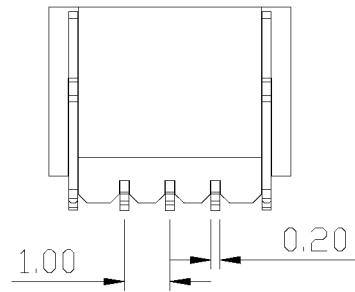

REV.	ECN NO.	DESCRIPTION	DATE	DESIGN
A0.	/.	新版发行	20.05.04	
A1.	/.	重新核对图面	21.01.07	

PIN数	A±0.1	B±0.1	C±0.1
2P	4.30	1.00	3.25
3P	5.30	2.00	4.25
4P	6.30	3.00	5.25
5P	7.30	4.00	6.25
6P	8.30	5.00	7.25

Specifications:

3	插片	黄铜H65	镀镍锡	
2	插针	黄铜H65	镀镍锡	
1	底座	LCP	本色	
序号	品名	材质	电镀/颜色	备注

深圳市金航标电子有限公司 www.kinghelm.com.cn

KH-A1001LF-03A 0755-28190160

NAME: 针座1.0立贴3P编带 P/N: 09.09.06.002

GENERAL TOLERANCE: X. xxx ±0.05, X. xx ±0.15, X. x ±0.25

ANGULAR: X. xx° ±1°, X. x° ±3°, X. ° ±5°

THIRD ANGLE PROJECTION

UNIT:	SCALE	SIZE:	SHEET:	REV.
MM	1:1	A4	1/1	A1

DRAWN: CHECKED: APPROVED:

X-ON Electronics

Largest Supplier of Electrical and Electronic Components