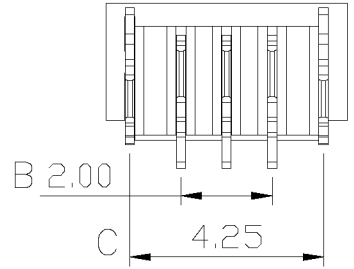

REV.	ECN NO.	DESCRIPTION	DATE	DESIGN
A0.	/.	新版发行	20.05.04	
A1.	/.	重新核对图面	21.01.07	

PIN数	A±0.1	B±0.1	C±0.1
2P	4.30	1.00	3.25
3P	5.30	2.00	4.25
4P	6.30	3.00	5.25
5P	7.30	4.00	6.25
6P	8.30	5.00	7.25

Specifications:

3	插片	黄铜H65	镀镍锡	
2	插针	黄铜H65	镀镍锡	
1	底座	LCP	本色	
序号	品名	材质	电镀/颜色	备注

深圳市金航标电子有限公司 www.kinghelm.com.cn

KH-A1001LF-03A 0755-28190160

NAME: 针座1.0立贴3P编带 P/N: 09.09.06.002

GENERAL TOLERANCE: X. xxx ±0.05, X. xx ±0.15, X. x ±0.25

ANGULAR: X. xx° ±1°, X. x° ±3°, X. ° ±5°

THIRD ANGLE PROJECTION

UNIT:	SCALE	SIZE:	SHEET:	REV.
MM	1:1	A4	1/1	A1

DRAWN: CHECKED: APPROVED:

X-ON Electronics

Largest Supplier of Electrical and Electronic Components