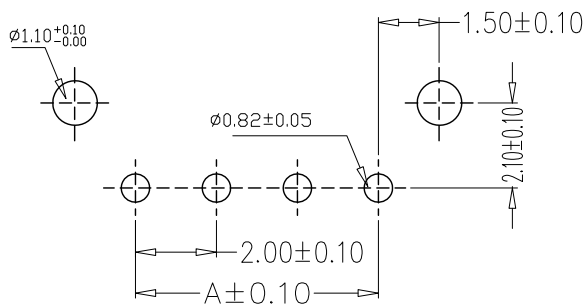

SPECIFICATIONS

- 1、Current Rating: 3A AC, DC
- 2、Voltage Rating: 250V AC, DC
- 3、Temperatuer Range: -25°C~+85°C
- 4、Contact Resistance: 20mΩ Max
- 5、Insulation Resistance: 1000MΩ Min
- 6、Withstanding Voltang: 800V AC/minute
- 7、Material:Wafer PBT,UL94V-0
PIN Brass Tin-plated

编号	尺寸 (mm)	
	A	B
A2026-02AW	2.00	6.00
A2026-03AW	4.00	8.00
A2026-04AW	6.00	10.00
A2026-05AW	8.00	12.00
A2026-06AW	10.00	14.00
A2026-07AW	12.00	16.00
A2026-08AW	14.00	18.00
A2026-09AW	16.00	20.00
A2026-10AW	18.00	22.00
A2026-11AW	20.00	24.00
A2026-12AW	22.00	26.00

PCB LAYOUT

GENERAL TOLERANCE		制图	钱岳生		料号	A2026-nAWD		版本	A
X±0.25	X*±2'	DRAWING	2021、05、03		PART NO.	PA定位弯针		REV.	1/1
.X±0.20	.X*±1'	审核	张名		品名			SHEET	1/1
.XX±0.15	.XX*±0.5'	CHECK	2021、05、04		客户料号				
.XXX±0.10	.XXX*±0.5'	核准	张名		CUTM. NO.				
		APPROVAL	2021、05、05		深圳市金航标电子有限公司			www.kinghel.m.com.cn	
		单位	MM	比例	KH-A2026-08AWD		0755-28190160		
		UNITS	MM	SCALE	1:1				