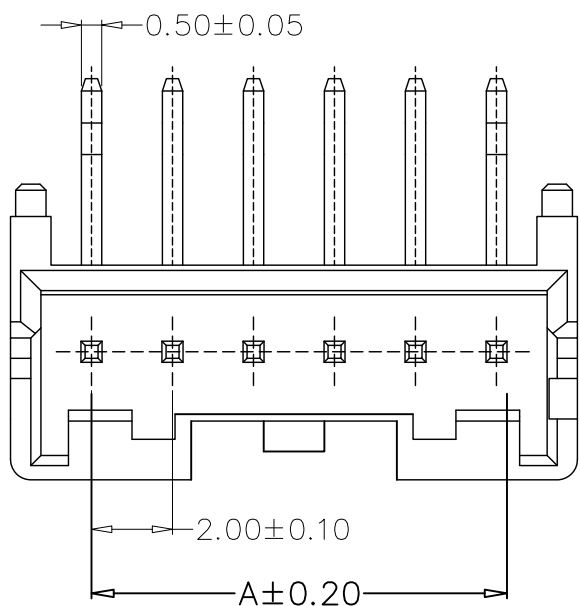

SPECIFICATIONS

- 1、Current Rating: 3A AC, DC
- 2、Voltage Rating: 250V AC, DC
- 3、Temperatuer Range: -25°C~+85°C
- 4、Contact Resistance: 20mΩ Max
- 5、Insulation Resistance: 1000MΩ Min
- 6、Withstanding Voltang: 800V AC/minute
- 7、Material:Wafer PBT,UL94V-0
PIN Brass Tin-plated

编号	尺寸 (mm)	
	A	B
A2026-02AW	2.00	6.00
A2026-03AW	4.00	8.00
A2026-04AW	6.00	10.00
A2026-05AW	8.00	12.00
A2026-06AW	10.00	14.00
A2026-07AW	12.00	16.00
A2026-08AW	14.00	18.00
A2026-09AW	16.00	20.00
A2026-10AW	18.00	22.00
A2026-11AW	20.00	24.00
A2026-12AW	22.00	26.00

PCB LAYOUT

GENERAL TOLERANCE		制图	钱岳生		料号	A2026-nAWD		版本	A
X±0.25	X*±2'	DRAWING	2021、05、03		PART NO.	PA定位弯针		REV.	1/1
.X±0.20	.X*±1'	审核	张名		品名			SHEET	1/1
.XX±0.15	.XX*±0.5'	CHECK	2021、05、04		客户料号				
.XXX±0.10	.XXX*±0.5'	核准	张名		CUTM. NO.				
		APPROVAL	2021、05、05		深圳市金航标电子有限公司			www.kinghel.m.com.cn	
		单位	MM	比例	KH-A2026-08AWD		0755-28190160		
		UNITS	MM	SCALE	1:1				