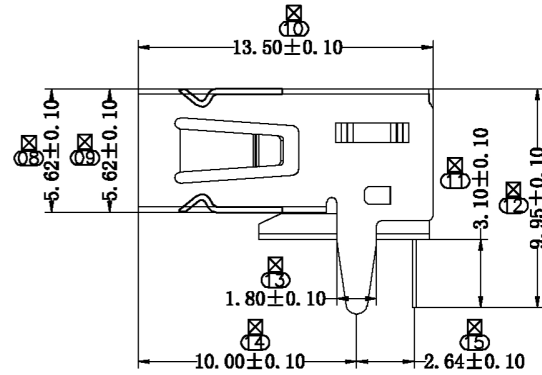

符合RoHS环保要求

接合线要密封良好,不可有错位及间隙,不可>0.05 MAX;

铆合力测试点(压翻边,需要在最接近接合线的位置)≥1.5kg

备注:

1. 材质:

外壳: SPCC细麻/C2680-H;  
端子: C2680-EH;  
塑胶: PBT环保(白胶)

2. 电镀规格:

外壳: 全部区域镀亮镍120μ\*Min. 电镀符合"RoHS"标准;  
端子: 先镀80°100u°镍打底, 再在接触区域镀金, 在焊接区域镀亮镍120u\*Min.

3. 外观:

不可有脏污、模痕、压伤、错位等不良现象;

4. 盐雾试验要求:

试验测试24H, 腐蚀等级达到9.8级以上;

5. 胶芯破坏测试要大于2.0Kgf; 胶芯过高温260°±5°, 一分钟;

6. 端子保持力每PIN要>8N;

在没有焊PCB板对外壳与胶芯的止退力要>2Kgf;

⊗铆合力要求: ≥1.5kgf, 需要在最接近结合线的位置;

7. 有"⊗"标志的尺寸为QIP检验尺寸;

8. 有"⊗"标志的尺寸为FAI全检尺寸;

9. 电气性能:

A. 耐压: AC500V/1MIN.

B. 绝缘阻抗: 1000MΩ/MIN.

C. 接触阻抗: 30mΩ/Max.

10. 机械性能:

初始插拔力:

A. 插入力: 3.57Kgf Max

B. 拔出力: 0.70Kgf Min

视角:	未注公差: .000 ±0.03 .00 ±0.05 .0 ±0.10 角度 1°	深圳市金航标电子有限公司 WWW.BDS666.COM		
		KH-AF90ZJ-13.5 0755-83044319		
品名	USB-A/F 90° 成品(无后盖无边直脚)	绘制	页码	1/1
料号		设计	版本	A
客户料号		审核	比例	1:1
图纸类型	成品图	核准	单位	mm