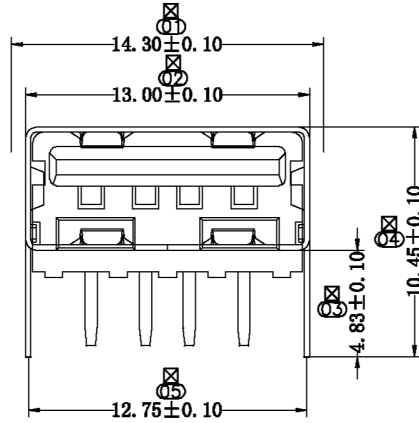

符合RoHS环保要求

接合线要密封良好,不可有错位及间隙,不可>0.05 MAX;

铆合力测试点(压翻边,需要在最接近接合线的位置)≥1.5kg

备注:

1. 材质:

外壳: SPCC细麻/C2680-H;  
端子: C2680-EH;  
塑胶: PBT环保(白胶)

2. 电镀规格:

外壳: 全部区域镀亮镍120μ\*Min. 电镀符合"RoHS"标准;  
端子: 先镀80°100u°镍打底, 再在接触区域镀金, 在焊接区域镀亮镍120u\*Min.

3. 外观:

不可有脏污、模痕、压伤、错位等不良现象;

4. 盐雾试验要求:

试验测试24H, 腐蚀等级达到9.8级以上;

5. 胶芯破坏测试要大于2.0Kgf; 胶芯过高温260°±5°, 一分钟;

6. 端子保持力每PIN要>8N;

在没有焊PCB板对外壳与胶芯的止退力要>2Kgf;

⊗铆合力要求: ≥1.5kgf, 需要在最接近结合线的位置;

7. 有"⊗"标志的尺寸为QIP检验尺寸;

8. 有"⊗"标志的尺寸为FAI全检尺寸;

9. 电气性能:

A. 耐压: AC500V/1MIN.

B. 绝缘阻抗: 1000MΩ/MIN.

C. 接触阻抗: 30mΩ/Max.

10. 机械性能:

初始插拔力:

A. 插入力: 3.57Kgf Max

B. 拔出力: 0.70Kgf Min

视角:	未注公差: .000 ±0.03 .00 ±0.05 .0 ±0.10 角度 1°	深圳市金航标电子有限公司 WWW.BDS666.COM		
		KH-AF90ZJ-13.5 0755-83044319		
品名	USB-A/F 90° 成品(无后盖无边直脚)	绘制	页码	1/1
料号		设计	版本	A
客户料号		审核	比例	1:1
图纸类型	成品图	核准	单位	mm