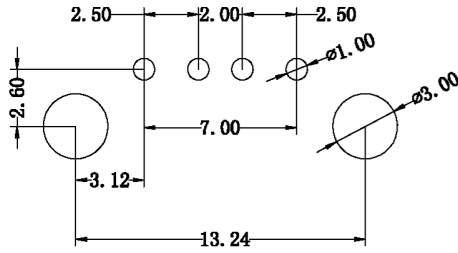

符合RoHS环保要求

接合线要密封良好,不可有错位及间隙,不可>0.05 MAX;

铆合力测试点(压翻边,需要在最接近接合线的位置)≥1.5kg

备注:

1. 材质:

外壳: SPCC细麻/C2680-H;  
端子: C2680-EH;  
塑胶: PBT环保(白胶)

2. 电镀规格:

外壳: 全部区域镀亮镍120μ\*Min. 电镀符合"RoHS"标准;  
端子: 先镀80°100u°镍打底, 再在接触区域镀金, 在焊接区域镀亮镍120u\*Min.

3. 外观:

不可有脏污、模痕、压伤、错位等不良现象;

4. 盐雾试验要求:

试验测试24H, 腐蚀等级达到9.8级以上;

5. 胶芯破坏测试要大于2.0Kgf; 胶芯过高温260°±5°, 一分钟;

6. 端子保持力每PIN要>8N;

在没有焊PCB板对外壳与胶芯的止退力要>2Kgf;

⊗铆合力要求: ≥1.5kgf, 需要在最接近结合线的位置;

7. 有"⊗"标志的尺寸为QIP检验尺寸;

8. 有"⊗"标志的尺寸为FAI全检尺寸;

9. 电气性能:

A. 耐压: AC500V/1MIN.

B. 绝缘阻抗: 1000MΩ/MIN.

C. 接触阻抗: 30mΩ/Max.

10. 机械性能:

初始插拔力:

A. 插入力: 3.57Kgf Max

B. 拔出力: 0.70Kgf Min

视角:	未注公差: .000 ±0.03 .00 ±0.05 .0 ±0.10 角度 1°	深圳市金航标电子有限公司 WWW.BDS666.COM		
		KH-AF90ZJ-13.5 0755-83044319		
品名	USB-A/F 90° 成品(无后盖无边直脚)	绘制	页码	1/1
料号		设计	版本	A
客户料号		审核	比例	1:1
图纸类型	成品图	核准	单位	mm