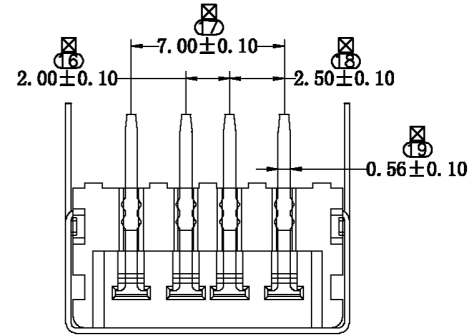

符合RoHS环保要求

接合线要密封良好,不可有错位及间隙,不可>0.05 MAX;

铆合力测试点(压翻边,需要在最接近接合线的位置)≥1.5kg

备注:

1. 材质:

外壳: SPCC细麻/C2680-H;  
端子: C2680-EH;  
塑胶: PBT环保(白胶)

2. 电镀规格:

外壳: 全部区域镀亮镍120μ\*Min. 电镀符合"RoHS"标准;  
端子: 先镀80°100u°镍打底, 再在接触区域镀金, 在焊接区域镀亮镍120u\*Min.

3. 外观:

不可有脏污、模痕、压伤、错位等不良现象;

4. 盐雾试验要求:

试验测试24H, 腐蚀等级达到9.8级以上;

5. 胶芯破坏测试要大于2.0Kgf; 胶芯过高温260°±5°, 一分钟;

6. 端子保持力每PIN要>8N;

在没有焊PCB板对外壳与胶芯的止退力要>2Kgf;

⊗铆合力要求: ≥1.5kgf, 需要在最接近结合线的位置;

7. 有"⊗"标志的尺寸为QIP检验尺寸;

8. 有"⊗"标志的尺寸为FAI全检尺寸;

9. 电气性能:

A. 耐压: AC500V/1MIN.

B. 绝缘阻抗: 1000MΩ/MIN.

C. 接触阻抗: 30mΩ/Max.

10. 机械性能:

初始插拔力:

A. 插入力: 3.57Kgf Max

B. 拔出力: 0.70Kgf Min

视角:	未注公差: .000 ±0.03 .00 ±0.05 .0 ±0.10 角度 1°	深圳市金航标电子有限公司 WWW.BDS666.COM		
		KH-AF90ZJ-13.5 0755-83044319		
品名	USB-A/F 90° 成品(无后盖无边直脚)	绘制	页码	1/1
料号		设计	版本	A
客户料号		审核	比例	1:1
图纸类型	成品图	核准	单位	mm