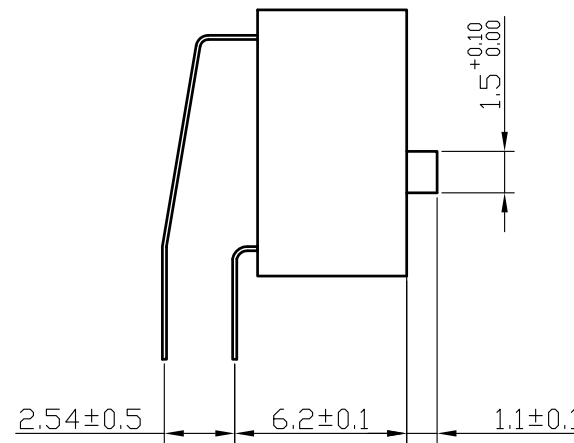

平推钮 (R)

电路图

高推钮 (E)

PCB开孔

开关特性:

- 1、开关容量: 25mA at 24VDC
- 2、绝缘电阻: 100MΩ at 250VDC
- 3、接触电阻: 50mΩ max
- 4、绝缘强度: 500VAC /lmin
- 5、操作力: 1000gf max
- 6、电气寿命: 2000次
- 7、适用温度: -20℃ to 70℃ (无结冰)
- 8、焊接要求:
手工焊接: 320° C不超过2秒. (30瓦烙铁max.)
波峰焊: 260℃不超过5秒, 在焊接和清洁过程中开关处于断开状态
- 9、开关出厂处于断开状态。

材料:

- 盖子: PBT塑料(红色或蓝色)
- 底座: PBT塑料 (黑色)
- 操作杆: POM塑料(白色)
- 灌封胶: 环氧树脂
- 端子: 镀锡磷青铜, 触点镀金3μ" (或整体镀金1μ")
- 密封胶带: 聚酰亚胺KAPTON

型号说明:

| | | | | | | |
|------|------------|-----|-------------------|--------------|------|------|
| DA | E | -10 | R | -GA | T | /XXX |
| 弯脚代号 | E高推 R平推 | 10位 | R红色 B蓝色 N黑色 | GA全金 GT锡金 | 贴膜可选 | 附加信息 |

| | | | | | | |
|---------------------|----|----|-------|----|-----|-----------------|
| 深圳市金航标电子有限公司 | | | | | | |
| WWW.BDS666.COM | | | | | | |
| 型号: KH-BM2.54-10P-W | | | | | | |
| 0755-83044319 | | | | | | |
| 标记 | 处数 | 分区 | 更改文件号 | 签名 | 年月日 | |
| 设计 | | | 标准化 | | | 阶段标记 重量 比例 拨码开关 |
| 审核 | | | | | | 1 4:1 |
| 工艺 | | | 批准 | | | 共 张 第 张 DA□-10□ |