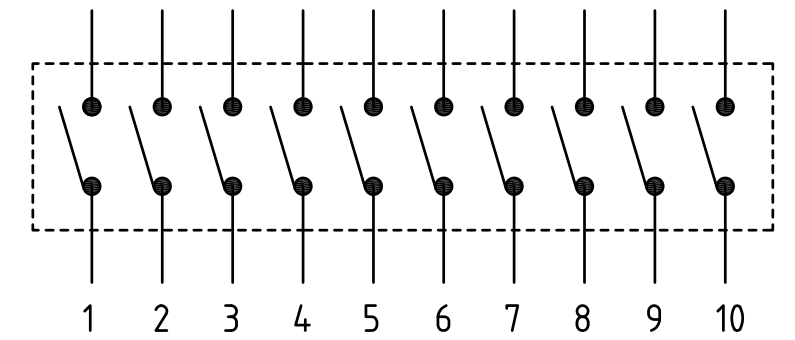

平推钮 (R)

电路图

高推钮 (E)

PCB开孔

开关特性:

- 1、开关容量: 25mA at 24VDC
- 2、绝缘电阻: 100MΩ at 250VDC
- 3、接触电阻: 50mΩ max
- 4、绝缘强度: 500VAC /lmin
- 5、操作力: 1000gf max
- 6、电气寿命: 2000次
- 7、适用温度: -20℃ to 70℃ (无结冰)
- 8、焊接要求:
手工焊接: 320° C不超过2秒. (30瓦烙铁max.)
波峰焊: 260℃不超过5秒, 在焊接和清洁过程中开关处于断开状态
- 9、开关出厂处于断开状态。

材料:

- 盖子: PBT塑料(红色或蓝色)
- 底座: PBT塑料 (黑色)
- 操作杆: POM塑料(白色)
- 灌封胶: 环氧树脂
- 端子: 镀锡磷青铜, 触点镀金3μ" (或整体镀金1μ")
- 密封胶带: 聚酰亚胺KAPTON

型号说明:

| | | | | | | |
|------|------------|-----|-------------------|--------------|------|------|
| DA | E | -10 | R | -GA | T | /XXX |
| 弯脚代号 | E高推 R平推 | 10位 | R红色 B蓝色 N黑色 | GA全金 GT锡金 | 贴膜可选 | 附加信息 |

| | | | | | | |
|---------------------|----|----|-------|----|-----|-----------------|
| 深圳市金航标电子有限公司 | | | | | | |
| WWW.BDS666.COM | | | | | | |
| 型号: KH-BM2.54-10P-W | | | | | | |
| 0755-83044319 | | | | | | |
| 标记 | 处数 | 分区 | 更改文件号 | 签名 | 年月日 | |
| 设计 | | | 标准化 | | | 阶段标记 重量 比例 拨码开关 |
| 审核 | | | | | | 1 4:1 |
| 工艺 | | | 批准 | | | 共 张 第 张 DA□-10□ |