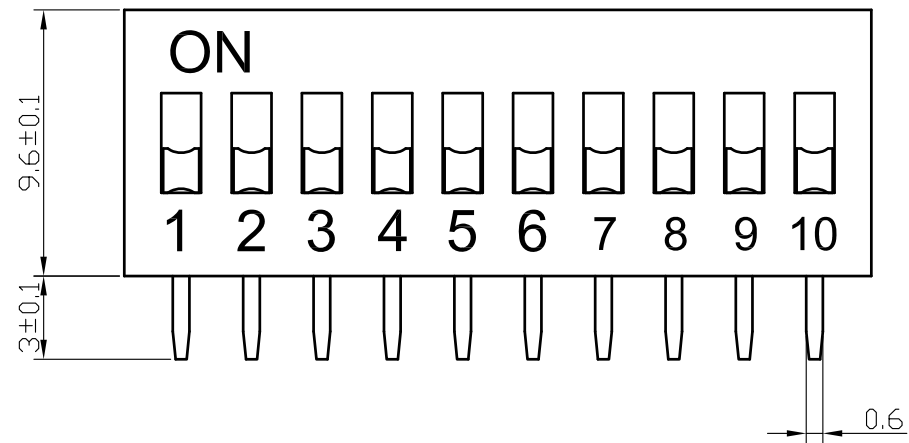

平推钮 (R)

电路图

高推钮 (E)

PCB开孔

开关特性:

- 1、开关容量: 25mA at 24VDC
- 2、绝缘电阻: 100MΩ at 250VDC
- 3、接触电阻: 50mΩ max
- 4、绝缘强度: 500VAC /lmin
- 5、操作力: 1000gf max
- 6、电气寿命: 2000次
- 7、适用温度: -20℃ to 70℃ (无结冰)
- 8、焊接要求:
手工焊接: 320° C不超过2秒. (30瓦烙铁max.)
波峰焊: 260℃不超过5秒, 在焊接和清洁过程中开关处于断开状态
- 9、开关出厂处于断开状态。

材料:

- 盖子: PBT塑料(红色或蓝色)
- 底座: PBT塑料 (黑色)
- 操作杆: POM塑料(白色)
- 灌封胶: 环氧树脂
- 端子: 镀锡磷青铜, 触点镀金3μ" (或整体镀金1μ")
- 密封胶带: 聚酰亚胺KAPTON

型号说明:

| | | | | | | |
|------|------------|-----|-------------------|--------------|------|------|
| DA | E | -10 | R | -GA | T | /XXX |
| 弯脚代号 | E高推 R平推 | 10位 | R红色 B蓝色 N黑色 | GA全金 GT锡金 | 贴膜可选 | 附加信息 |

| | | | | | | |
|---------------------|----|----|-------|----|-----|-----------------|
| 深圳市金航标电子有限公司 | | | | | | |
| WWW.BDS666.COM | | | | | | |
| 型号: KH-BM2.54-10P-W | | | | | | |
| 0755-83044319 | | | | | | |
| 标记 | 处数 | 分区 | 更改文件号 | 签名 | 年月日 | |
| 设计 | | | 标准化 | | | 阶段标记 重量 比例 拨码开关 |
| 审核 | | | | | | 1 4:1 |
| 工艺 | | | 批准 | | | 共 张 第 张 DA□-10□ |