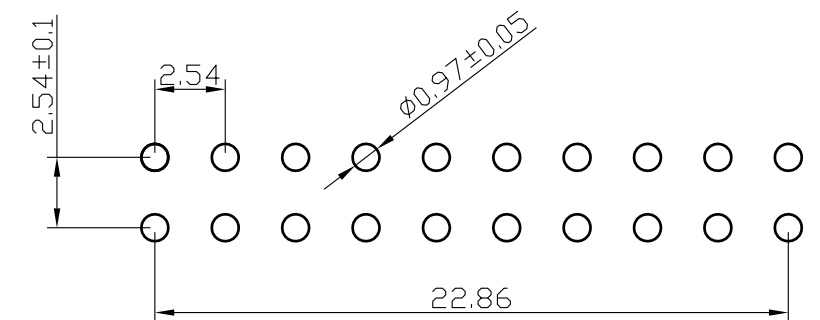

平推钮 (R)

电路图

高推钮 (E)

PCB开孔

开关特性:

- 1、开关容量: 25mA at 24VDC
- 2、绝缘电阻: 100MΩ at 250VDC
- 3、接触电阻: 50mΩ max
- 4、绝缘强度: 500VAC /lmin
- 5、操作力: 1000gf max
- 6、电气寿命: 2000次
- 7、适用温度: -20℃ to 70℃ (无结冰)
- 8、焊接要求:
手工焊接: 320° C不超过2秒. (30瓦烙铁max.)
波峰焊: 260℃不超过5秒, 在焊接和清洁过程中开关处于断开状态
- 9、开关出厂处于断开状态。

材料:

- 盖子: PBT塑料(红色或蓝色)
- 底座: PBT塑料 (黑色)
- 操作杆: POM塑料(白色)
- 灌封胶: 环氧树脂
- 端子: 镀锡磷青铜, 触点镀金3μ" (或整体镀金1μ")
- 密封胶带: 聚酰亚胺KAPTON

型号说明:

| | | | | | | |
|------|------------|-----|-------------------|--------------|------|------|
| DA | E | -10 | R | -GA | T | /XXX |
| 弯脚代号 | E高推 R平推 | 10位 | R红色 B蓝色 N黑色 | GA全金 GT锡金 | 贴膜可选 | 附加信息 |

| | | | | | | |
|---------------------|----|----|-------|----|-----|-----------------|
| 深圳市金航标电子有限公司 | | | | | | |
| WWW.BDS666.COM | | | | | | |
| 型号: KH-BM2.54-10P-W | | | | | | |
| 0755-83044319 | | | | | | |
| 标记 | 处数 | 分区 | 更改文件号 | 签名 | 年月日 | |
| 设计 | | | 标准化 | | | 阶段标记 重量 比例 拨码开关 |
| 审核 | | | | | | 1 4:1 |
| 工艺 | | | 批准 | | | 共 张 第 张 DA□-10□ |