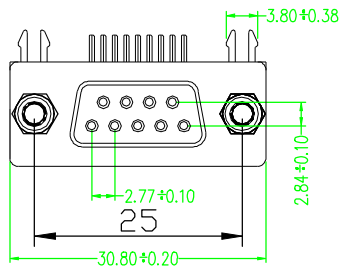

SIDE	DATE	DESCRIPTION	APPROVER
△			
△			

P.C.B. PLYOUT

一、MATERIAL:

- 1.Insulator: PBT+30%Glass Fiber (UL94V-0)
- 2.Contact: Brass
- 3.Contact Plated: Gold Flash over Tin Or Glod Plated Or Tin Plated
- 4.Shell: Steel,Nickel Plated

二、SPECIFICATION:

- 1.Current Rating: 5 AMPS
- 2.Insulation Resistance: 5000MΩ MIN. At 500VDC
- 3.Dielectric Strength: 500V for One minute
- 4.Operation Temperature: -55° C~+105° C.

电话 (tel)	0755-28190160	公 差		深圳市金航标电子有限公司			
传真 (fax)		0±0.30	0°±1.0°	www.kinghelm.com.cn			
		.00±0.25	.00±0.5°				
		.000±0.05	.000±0.1°				
比例 (scale)	1 : 1	日期 (date)		单位 (units)	mm	图 名 (name)	DR-9S叉锁 环保
页次 (sheet)	A / 1	绘图 (draw)		颜色 (shaded)		图号 (draw number)	
版次 (rev.)	A / 0	审核 (ch'k)		材料 (mt' l)		料号 (Part number)	KH-DR9S-F8.1-1
视图 (view)	⊕	核准 (app' d)		处理 (finish)		图档 (File Name)	