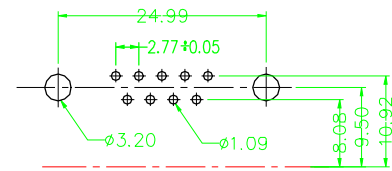

SIDE	DATE	DESCRIPTION	APPROVER
△			
△			

P.C.B. PLYOUT

一、MATERIAL:

- 1.Insulator: PBT+30%Glass Fiber (UL94V-0)
- 2.Contact: Brass
- 3.Contact Plated: Gold Flash over Tin Or Glod Plated Or Tin Plated
- 4.Shell: Steel,Nickel Plated

二、SPECIFICATION:

- 1.Current Rating: 5 AMPS
- 2.Insulation Resistance: 5000MΩ MIN. At 500VDC
- 3.Dielectric Strength: 500V for One minute
- 4.Operation Temperature: -55° C~+105° C.

电话 (tel)	0755-28190160	公 差		深圳市金航标电子有限公司			
传真 (fax)		0±0.30	0°±1.0°	www.kinghelm.com.cn			
		.00±0.25	.00±0.5°				
		.000±0.05	.000±0.1°				
比例 (scale)	1 : 1	日期 (date)		单位 (units)	mm	图 名 (name)	DR-9S叉锁 环保
页次 (sheet)	A / 1	绘图 (draw)		颜色 (shaded)		图号 (draw number)	
版次 (rev.)	A / 0	审核 (ch'k)		材料 (mt' l)		料号 (Part number)	KH-DR9S-F8.1-1
视图 (view)	⊕	核准 (app' d)		处理 (finish)		图档 (File Name)	