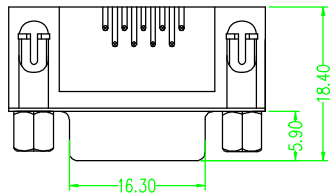

SIDE	DATE	DESCRIPTION	APPROVER
△			
△			

P.C.B. PLYOUT

一、MATERIAL:

- 1.Insulator: PBT+30%Glass Fiber (UL94V-0)
- 2.Contact: Brass
- 3.Contact Plated: Gold Flash over Tin Or Glod Plated Or Tin Plated
- 4.Shell: Steel,Nickel Plated

二、SPECIFICATION:

- 1.Current Rating: 5 AMPS
- 2.Insulation Resistance: 5000MΩ MIN. At 500VDC
- 3.Dielectric Strength: 500V for One minute
- 4.Operation Temperature: -55° C~+105° C.

电话 (tel)	0755-28190160	公 差		深圳市金航标电子有限公司			
传真 (fax)		0±0.30	0°±1.0°	www.kinghelm.com.cn			
		.00±0.25	.00±0.5°				
		.000±0.05	.000±0.1°				
比例 (scale)	1 : 1	日期 (date)		单位 (units)	mm	图 名 (name)	DR-9S叉锁 环保
页次 (sheet)	A / 1	绘图 (draw)		颜色 (shaded)		图号 (draw number)	
版次 (rev.)	A / 0	审核 (ch'k)		材料 (mt' l)		料号 (Part number)	KH-DR9S-F8.1-1
视图 (view)	⊕	核准 (app' d)		处理 (finish)		图档 (File Name)	