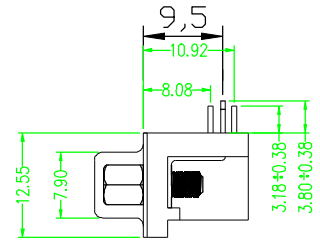

SIDE	DATE	DESCRIPTION	APPROVER
△			
△			

P.C.B. PLYOUT

一、MATERIAL:

- 1.Insulator: PBT+30%Glass Fiber (UL94V-0)
- 2.Contact: Brass
- 3.Contact Plated: Gold Flash over Tin Or Glod Plated Or Tin Plated
- 4.Shell: Steel,Nickel Plated

二、SPECIFICATION:

- 1.Current Rating: 5 AMPS
- 2.Insulation Resistance: 5000MΩ MIN. At 500VDC
- 3.Dielectric Strength: 500V for One minute
- 4.Operation Temperature: -55° C~+105° C.

电话 (tel)	0755-28190160	公 差		深圳市金航标电子有限公司			
传真 (fax)		0±0.30	0°±1.0°	www.kinghelm.com.cn			
		.00±0.25	.00±0.5°				
		.000±0.05	.000±0.1°				
比例 (scale)	1 : 1	日期 (date)		单位 (units)	mm	图 名 (name)	DR-9S叉锁 环保
页次 (sheet)	A / 1	绘图 (draw)		颜色 (shaded)		图号 (draw number)	
版次 (rev.)	A / 0	审核 (ch'k)		材料 (mt' l)		料号 (Part number)	KH-DR9S-F8.1-1
视图 (view)	⊕	核准 (app' d)		处理 (finish)		图档 (File Name)	