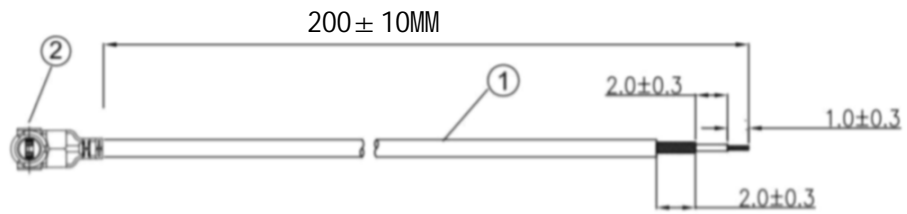

Kinghelm®

REVISIONS					
REV	NUMBER	DESCRIPTION	DWN	CHK	DATE
A		DESIGN			

NOTES:

1. ELECTRICAL:
  - 1.1. VOLTAGE RATING:DCV 300V 10MS
  - 1.2. CONDUCTANCE RESISTANCE: 3.0 OHM/MAX.
  - 1.3. INSULATION RESISTANCE: 5.0M OHM/MIN.
  - 1.4. THE CABLE SHOULD BE 100% ELECTRICAL TEST
  - 1.5. IT SHOULD BE NO ANY OPEN/SHORT, MISWIRING AND INTERMITTENT FAILURES
2. MATERIAL:
  - 2.1. SEE TABLE
3. ALL COMPONENTS ARE RoHS COMPLIANT.

ITEM NO.	PART NUMBER	DESCRIPTION	QTY.
②	接头	三代IPEX端子	1
①	同轴线	RG0.81蓝色线, OD:0.81MM	AS

深圳市金航标电子有限公司

www.kinghelm.com.cn

KH-IPEX3-221-RG0.81-BU200

0755-28190160

ALL DIMENSION ARE IN MM

DRAWN *Jamy*

DATE 2020-06-15

ENG.

COMPUTER GENERATED IN SOLIDWORKS

MFG.

DO NOT SCALE THIS DRAWING

Q.A.

三代IPEX TO OPEN RG0.81蓝色转接线

PROJECTION
GENERAL TOLERANCE FOR ANGLES X.X X.XX X.XXX
± 1° ± 0.3 ± 0.25 ± 0.150

SIZE Number

B

REV

A

CUSTOMER PIN:

SCALE: Free

TYPE

SHEET 1 OF 1