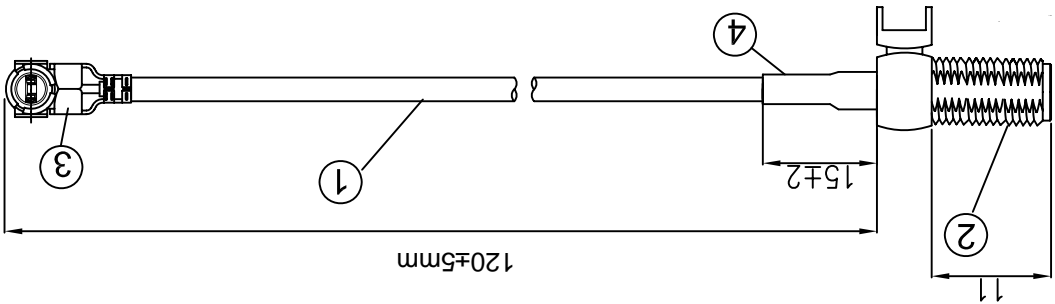

ITEM NO.	PART NUMBER	DESCRIPTION	QTY.
④	套管	黑色热缩套管, OD:2.0MM	AS
③	端子	高仿I-PEX, 1.13端子, 镀金	1
②	接头	SMA母头母针, 带4个脚, 11牙, 镀金, 外螺内孔	1
①	同轴线	RF1.13黑线,OD:1.13mm	AS

型号: KH-IPEX-SMAKWE-Q120H

2

3

4

1

2

3