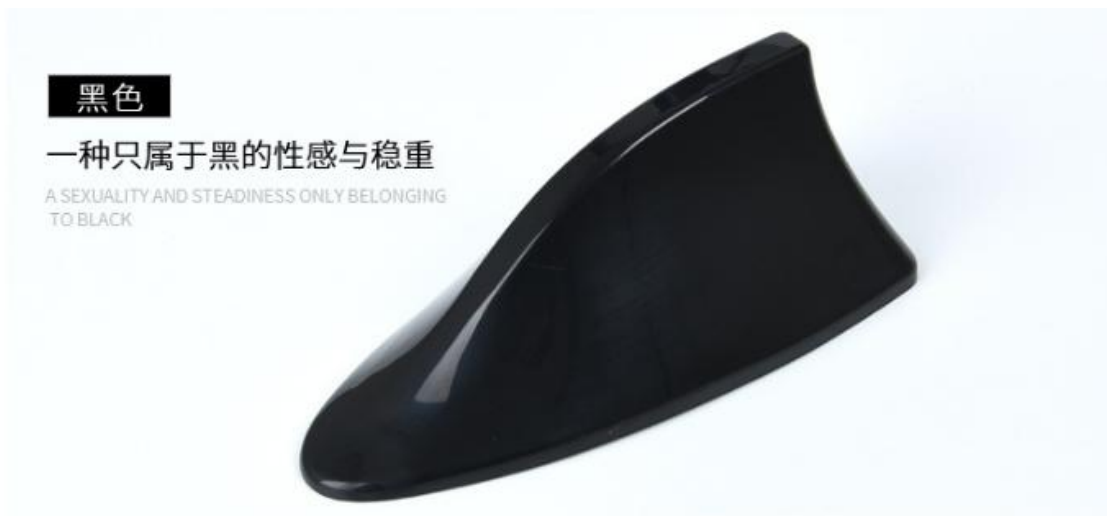

一、产品图片

二、外观尺寸

弧度鲨鱼鳍

高密度贴合 ABS烤漆 耐用不掉漆