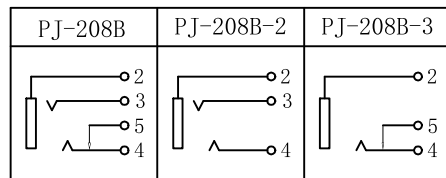

SCHMATIC

SPECIFICATION

- 1.Rating DC 30V 0.5A
- 2.Contact resistance $\leq 0.03\Omega$
- 3.Insulation resistance $100M\Omega$ (DC250V)
- 4.Withstand voltage 500VAC
- 5.Insertion and extraction force 3-20N;
- 6.life test 5,000 cycles

					容许公差 GENERAL TOLERANCE	深圳市金航标电子有限公司	www.kinghel.com.cn		
					X.X ± 0.1	KH-PJ-208B	0755-28190160		
					X.XX ± 0.05	型号: Model:			
					X.XXX ± 0.005	耳机插座 PJ-208B 插脚			
					角度公差 ANGLE TOLERANCE	料号: Part Number:			
					X. $^{\circ}$ $\pm 5.0^{\circ}$	单位 UNIT	张数 SHEET	比例 SCALE	版本 REV
					X.X $^{\circ}$ $\pm 3.0^{\circ}$	mm	1/1	4:1	
					X.XX $^{\circ}$ $\pm 1.0^{\circ}$				
序号	名称	材料	数量	镀层/颜色	核准 APP' D 15-6/12				
	静触片	黄铜带 T=0.30		镀银					
	动触片	磷青铜带 T=0.30		镀银	修正 REVISION				
	接触片	磷青铜带 T=0.25		镀银	绘制 DRAWN 15-6/12				
	接触片	磷青铜带 T=0.25		镀银	设计 DES' D 15-6/12				
	基座	PA66		黑色	校对 CHK' D 15-6/12				