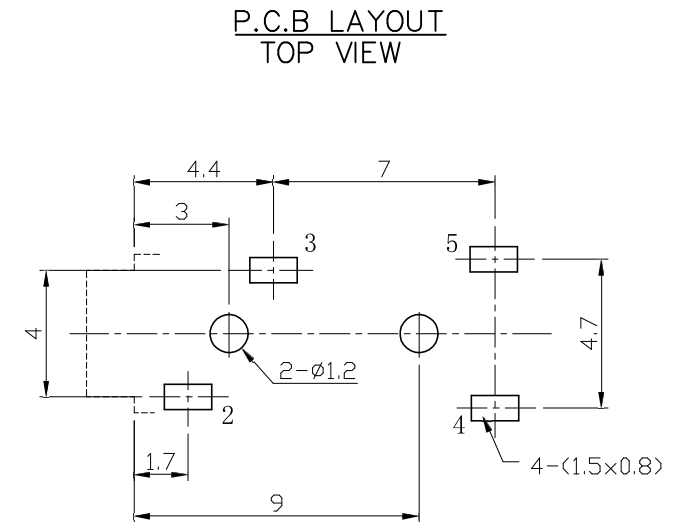

SCHMATIC

SPECIFICATION

- 1.Rating DC 30V 0.5A
- 2.Contact resistance $\leq 0.03\Omega$
- 3.Insulation resistance $100M\Omega$ (DC250V)
- 4.Withstand voltage 500VAC
- 5.Insertion and extraction force 3-20N;
- 6.life test 5,000 cycles

					容许公差 GENERAL TOLERANCE	深圳市金航标电子有限公司	www.kinghel.com.cn		
					X.X ± 0.1	KH-PJ-208B	0755-28190160		
					X.XX ± 0.05	型号: Model:			
					X.XXX ± 0.005	耳机插座 PJ-208B 插脚			
					角度公差 ANGLE TOLERANCE	料号: Part Number:			
					X. $^{\circ}$ $\pm 5.0^{\circ}$	单位 UNIT	张数 SHEET	比例 SCALE	版本 REV
					X.X $^{\circ}$ $\pm 3.0^{\circ}$	mm	1/1	4:1	
					X.XX $^{\circ}$ $\pm 1.0^{\circ}$				
序号	名称	材料	数量	镀层/颜色	核准 APP' D 15-6/12				
	静触片	黄铜带 T=0.30		镀银					
	动触片	磷青铜带 T=0.30		镀银	修正 REVISION				
	接触片	磷青铜带 T=0.25		镀银	绘制 DRAWN 15-6/12				
	接触片	磷青铜带 T=0.25		镀银	设计 DES' D 15-6/12				
	基座	PA66		黑色	校对 CHK' D 15-6/12				