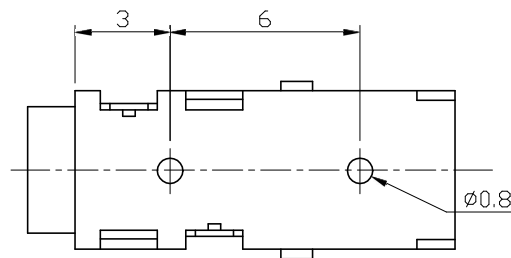

SCHMATIC

SPECIFICATION

- 1.Rating DC 30V 0.5A
- 2.Contact resistance $\leq 0.03\Omega$
- 3.Insulation resistance $100M\Omega$ (DC250V)
- 4.Withstand voltage 500VAC
- 5.Insertion and extraction force 3-20N;
- 6.life test 5,000 cycles

					容许公差 GENERAL TOLERANCE	深圳市金航标电子有限公司	www.kinghel.com.cn		
					X.X ± 0.1	KH-PJ-208B	0755-28190160		
					X.XX ± 0.05	型号: Model:			
					X.XXX ± 0.005	耳机插座 PJ-208B 插脚			
					角度公差 ANGLE TOLERANCE	料号: Part Number:			
					X. $^{\circ}$ $\pm 5.0^{\circ}$	单位 UNIT	张数 SHEET	比例 SCALE	版本 REV
					X.X $^{\circ}$ $\pm 3.0^{\circ}$	mm	1/1	4:1	
					X.XX $^{\circ}$ $\pm 1.0^{\circ}$				
序号	名称	材料	数量	镀层/颜色	核准 APP' D 15-6/12				
	静触片	黄铜带 T=0.30		镀银					
	动触片	磷青铜带 T=0.30		镀银	修正 REVISION				
	接触片	磷青铜带 T=0.25		镀银	绘制 DRAWN 15-6/12				
	接触片	磷青铜带 T=0.25		镀银	设计 DES' D 15-6/12				
	基座	PA66		黑色	校对 CHK' D 15-6/12				