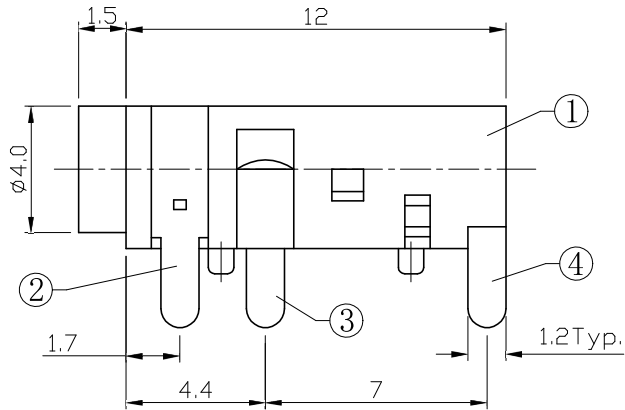

SCHMATIC

SPECIFICATION

- 1.Rating DC 30V 0.5A
- 2.Contact resistance $\leq 0.03\Omega$
- 3.Insulation resistance $100M\Omega$ (DC250V)
- 4.Withstand voltage 500VAC
- 5.Insertion and extraction force 3-20N;
- 6.life test 5,000 cycles

					容许公差 GENERAL TOLERANCE	深圳市金航标电子有限公司	www.kinghel.com.cn		
					X.X ± 0.1	KH-PJ-208B	0755-28190160		
					X.XX ± 0.05	型号: Model:			
					X.XXX ± 0.005	耳机插座 PJ-208B 插脚			
					角度公差 ANGLE TOLERANCE	料号: Part Number:			
					X. $^{\circ}$ $\pm 5.0^{\circ}$	单位 UNIT	张数 SHEET	比例 SCALE	版本 REV
					X.X $^{\circ}$ $\pm 3.0^{\circ}$	mm	1/1	4:1	
					X.XX $^{\circ}$ $\pm 1.0^{\circ}$				
序号	名称	材料	数量	镀层/颜色	核准 APP' D 15-6/12				
	静触片	黄铜带 T=0.30		镀银					
	动触片	磷青铜带 T=0.30		镀银	修正 REVISION				
	接触片	磷青铜带 T=0.25		镀银	绘制 DRAWN 15-6/12				
	接触片	磷青铜带 T=0.25		镀银	设计 DES' D 15-6/12				
	基座	PA66		黑色	校对 CHK' D 15-6/12				