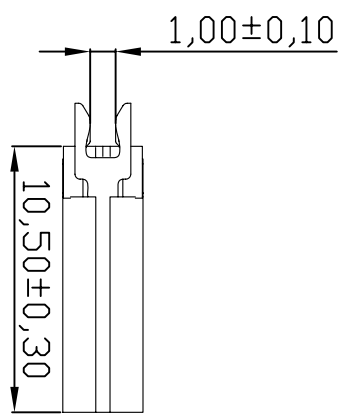

REV	LTR	DESCRIPTION	DATE	APPROVED
A0				

- 备注:
- 1.材质:
    - 1.1胶芯: LCP+30%GF UL94V-0
    - 1.2端子: C18140, T=0.12mm; 镀半金锡
    - 1.3外壳: 不锈钢, T=0.30mm; 表面镀镍
    - 1.4接地片: 不锈钢, T=0.10mm;
    - 1.5卡片: 不锈钢, T=0.15mm;
  - 2.主要特性:
    - 2.1额定电流: 3.0A
    - 2.2接触阻抗: 40mΩ MAX
    - 2.3绝缘阻抗: 100MΩ MIN 250V DC
    - 2.4耐压测试: 100V AC
    - 2.5沾锡性: 温度250±5℃, 时间5±0.5s
    - 2.6整体插入力: 2.0kgf MAX
  - 整体拔出力: 0.8kgf MIN
  - 2.7使用寿命: 100000次
  - 2.8工作温度: -30℃~+80℃

TOLERANCES		深圳市金航标电子有限公司	
.X	±0.30	WWW.BDS666.COM	
.XX	±0.20	KH-TYPE-C-JB1.0-24P	
.XXX	±0.10	0755-83044319	
ANGLES	±1.00°	DRAWING NO.: 812079-021	
APPD.		TITLE: USB Type-C/F 180夹板1.0 长10.5	
CHECK:		REV.:	A/0
DRAWN:		SIZE:	A4
		UNIT:	M M
		SCALE:	1:1
		SHEET:	1/1

RECOMMENDED P.C.B. LAYOUT  
TOLERANCE UNSPECIFIED ±0.05mm  
正/反面LAYOUT一样  
板厚: T=1.00mm