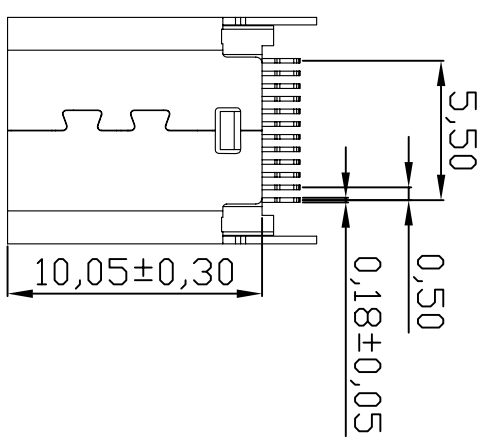

REV	LTR	DESCRIPTION	DATE	APPROVED
A0				

- 备注:
- 1.材质:
    - 1.1胶芯: LCP+30%GF UL94V-0
    - 1.2端子: C18140, T=0.12mm; 镀半金锡
    - 1.3外壳: 不锈钢, T=0.30mm; 表面镀镍
    - 1.4接地片: 不锈钢, T=0.10mm;
    - 1.5卡片: 不锈钢, T=0.15mm;
  - 2.主要特性:
    - 2.1额定电流: 3.0A
    - 2.2接触阻抗: 40mΩ MAX
    - 2.3绝缘阻抗: 100MΩ MIN 250V DC
    - 2.4耐压测试: 100V AC
    - 2.5沾锡性: 温度250±5℃, 时间5±0.5s
    - 2.6整体插入力: 2.0kgf MAX
  - 整体拔出力: 0.8kgf MIN
  - 2.7使用寿命: 100000次
  - 2.8工作温度: -30℃~+80℃

TOLERANCES		深圳市金航标电子有限公司	
.X	±0.30	WWW.BDS666.COM	
.XX	±0.20	KH-TYPE-C-JB1.0-24P	
.XXX	±0.10	0755-83044319	
ANGLES	±1.00°	DRAWING NO.: 812079-021	
APPD.		TITLE: USB Type-C/F 180夹板1.0 长10.5	
CHECK:		REV.:	A/0
DRAWN:		SIZE:	A4
		UNIT:	M M
		SCALE:	1:1
		SHEET:	1/1

RECOMMENDED P.C.B. LAYOUT  
TOLERANCE UNSPECIFIED ±0.05mm  
正/反面LAYOUT一样  
板厚: T=1.00mm