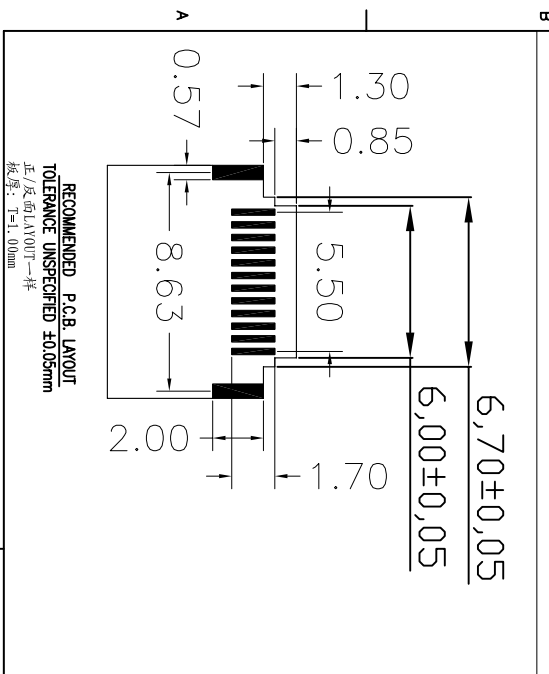

REV	LTR	DESCRIPTION	DATE	APPROVED
A0				

- 备注:
- 1.材质:
    - 1.1胶芯: LCP+30%GF UL94V-0
    - 1.2端子: C18140, T=0.12mm; 镀半金锡
    - 1.3外壳: 不锈钢, T=0.30mm; 表面镀镍
    - 1.4接地片: 不锈钢, T=0.10mm;
    - 1.5卡片: 不锈钢, T=0.15mm;
  - 2.主要特性:
    - 2.1额定电流: 3.0A
    - 2.2接触阻抗: 40mΩ MAX
    - 2.3绝缘阻抗: 100MΩ MIN 250V DC
    - 2.4耐压测试: 100V AC
    - 2.5沾锡性: 温度250±5℃, 时间5±0.5s
    - 2.6整体插入力: 2.0kgf MAX
  - 整体拔出力: 0.8kgf MIN
  - 2.7使用寿命: 100000次
  - 2.8工作温度: -30℃~+80℃

TOLERANCES		深圳市金航标电子有限公司	
.X	±0.30	WWW.BDS666.COM	
.XX	±0.20	KH-TYPE-C-JB1.0-24P	
.XXX	±0.10	0755-83044319	
ANGLES	±1.00°	DRAWING NO.: 812079-021	
APPD.		TITLE: USB Type-C/F 180夹板1.0 长10.5	
CHECK:		REV.:	A/0
DRAWN:		SIZE:	A4
		UNIT:	M M
		SCALE:	1:1
		SHEET:	1/1

RECOMMENDED P.C.B. LAYOUT  
TOLERANCE UNSPECIFIED ±0.05mm  
正/反面LAYOUT一样  
板厚: T=1.00mm