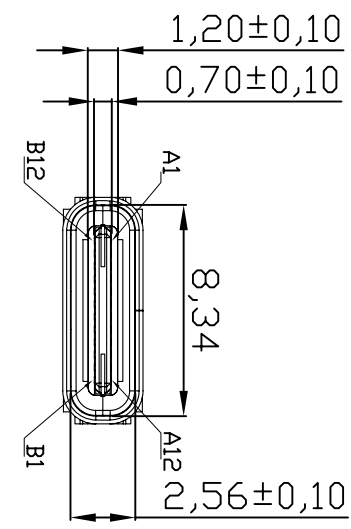

REV	LTR	DESCRIPTION	DATE	APPROVED
A0				

- 备注:
- 1.材质:
    - 1.1胶芯: LCP+30%GF UL94V-0
    - 1.2端子: C18140, T=0.12mm; 镀半金锡
    - 1.3外壳: 不锈钢, T=0.30mm; 表面镀镍
    - 1.4接地片: 不锈钢, T=0.10mm;
    - 1.5卡片: 不锈钢, T=0.15mm;
  - 2.主要特性:
    - 2.1额定电流: 3.0A
    - 2.2接触阻抗: 40mΩ MAX
    - 2.3绝缘阻抗: 100MΩ MIN 250V DC
    - 2.4耐压测试: 100V AC
    - 2.5沾锡性: 温度250±5℃, 时间5±0.5s
    - 2.6整体插入力: 2.0kgf MAX
  - 整体拔出力: 0.8kgf MIN
  - 2.7使用寿命: 100000次
  - 2.8工作温度: -30℃~+80℃

TOLERANCES		深圳市金航标电子有限公司	
.X	±0.30	WWW.BDS666.COM	
.XX	±0.20	KH-TYPE-C-JB1.0-24P	
.XXX	±0.10	0755-83044319	
ANGLES	±1.00°	DRAWING NO.: 812079-021	
APPD.		TITLE: USB Type-C/F 180夹板1.0 长10.5	
CHECK:		REV.:	A/0
DRAWN:		SIZE:	A4
		UNIT:	M M
		SCALE:	1:1
		SHEET:	1/1

RECOMMENDED P.C.B. LAYOUT  
TOLERANCE UNSPECIFIED ±0.05mm  
正/反面LAYOUT一样  
板厚: T=1.00mm