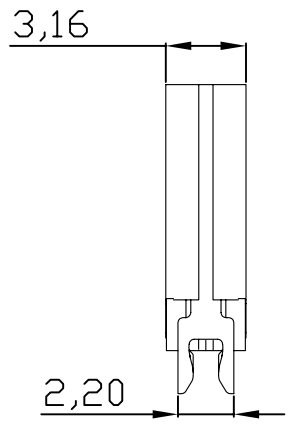

REV	LTR	DESCRIPTION	DATE	APPROVED
A0				

- 备注:
- 1.材质:
    - 1.1胶芯: LCP+30%GF UL94V-0
    - 1.2端子: C18140, T=0.12mm; 镀半金锡
    - 1.3外壳: 不锈钢, T=0.30mm; 表面镀镍
    - 1.4接地片: 不锈钢, T=0.10mm;
    - 1.5卡片: 不锈钢, T=0.15mm;
  - 2.主要特性:
    - 2.1额定电流: 3.0A
    - 2.2接触阻抗: 40mΩ MAX
    - 2.3绝缘阻抗: 100MΩ MIN 250V DC
    - 2.4耐压测试: 100V AC
    - 2.5沾锡性: 温度250±5℃, 时间5±0.5s
    - 2.6整体插入力: 2.0kgf MAX
  - 整体拔出力: 0.8kgf MIN
  - 2.7使用寿命: 100000次
  - 2.8工作温度: -30℃~+80℃

TOLERANCES		深圳市金航标电子有限公司	
.X	±0.30	WWW.BDS666.COM	
.XX	±0.20	KH-TYPE-C-JB1.0-24P	
.XXX	±0.10	0755-83044319	
ANGLES	±1.00°	DRAWING NO.: 812079-021	
APPD.		TITLE: USB Type-C/F 180夹板1.0 长10.5	
CHECK:		REV.:	A/0
DRAWN:		SIZE:	A4
		UNIT:	M M
		SCALE:	1:1
		SHEET:	1/1

RECOMMENDED P.C.B. LAYOUT  
TOLERANCE UNSPECIFIED ±0.05mm  
正/反面LAYOUT一样  
板厚: T=1.00mm