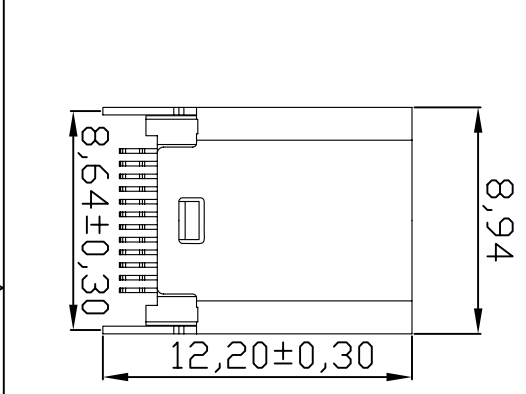

REV	LTR	DESCRIPTION	DATE	APPROVED
A0				

- 备注:
- 1.材质:
    - 1.1胶芯: LCP+30%GF UL94V-0
    - 1.2端子: C18140, T=0.12mm; 镀半金锡
    - 1.3外壳: 不锈钢, T=0.30mm; 表面镀镍
    - 1.4接地片: 不锈钢, T=0.10mm;
    - 1.5卡片: 不锈钢, T=0.15mm;
  - 2.主要特性:
    - 2.1额定电流: 3.0A
    - 2.2接触阻抗: 40mΩ MAX
    - 2.3绝缘阻抗: 100MΩ MIN 250V DC
    - 2.4耐压测试: 100V AC
    - 2.5沾锡性: 温度250±5℃, 时间5±0.5s
    - 2.6整体插入力: 2.0kgf MAX
  - 整体拔出力: 0.8kgf MIN
  - 2.7使用寿命: 100000次
  - 2.8工作温度: -30℃~+80℃

TOLERANCES		深圳市金航标电子有限公司	
.X	±0.30	WWW.BDS666.COM	
.XX	±0.20	KH-TYPE-C-JB1.0-24P	
.XXX	±0.10	0755-83044319	
ANGLES	±1.00°	DRAWING NO.: 812079-021	
APPD.		TITLE: USB Type-C/F 180夹板1.0 长10.5	
CHECK:		REV.:	A/0
DRAWN:		SIZE:	A4
		UNIT:	M M
		SCALE:	1:1
		SHEET:	1/1

RECOMMENDED P.C.B. LAYOUT  
TOLERANCE UNSPECIFIED ±0.05mm  
正/反面LAYOUT一样  
板厚: T=1.00mm