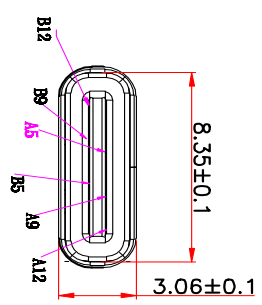

REV.	DESCRIPTION	DATE	NAME	DATE
A0				2017-02-24

B12	GND
B9	VBUS
B5	CC2
A5	CC1
A9	VBUS
A12	GND
PIN	SIGNAL NAME

RECOMMENDED P.C.B. LAYOUT
TOLERANCE UNSPECIFIED ±0.05mm

注意：
1. 材料：LCP UL94 V-0
触点：铜合金。
最小接触面积要求，0.5mm²
焊料区的最小尺寸（无特），
零件：SUS304-F/DI，T=0.30±0.00mm
50μm² 接触。
2. 表面处理：
插入：5*20μm。
表面：电镀后8*20μm。
耐久性：5000次循环
3. 电气：
电压：VBUS为3.6V
接地引脚为1.25A
其他0.25A。
电压：最大20 V
耐压：100V AC R.L.S.
接触电阻：最大40mΩ。
绝缘电阻：最小100MΩ。
4. 不发
温度范围-25° C~+85° C

Table:

成品料号	零件名称	零件料号	材料 / 电镀
TX	端子	NO PLATING	
	焊接材料	Sn 80~200μm	
	焊料	电镀材料厚度。	

深圳市金航标电子有限公司
KH-TYPE-C-L15-6P
0755-83044319
WWW.BDS666.COM

CONNECTOR
TITLE: ISO TYPE C 6PIN 直插15.0

X: ±0.35	X': ±1.5'	INTENDED USE:	PART NO.:
XX: ±0.25	XX': ±1.0'	CONNECTOR	DEVL. NO.:
XXX: ±0.20	XXX': ±0.5'	APPR.:	SCALE: 1:1
DATE:	SEE NOTES	CHGD.:	PAGE: 1/1
DESIGNER:		DATE:	REV.:
		UNIT: mm	REV.: