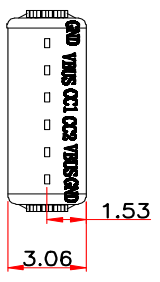

REV.	DESCRIPTION	DATE	NAME	DATE
A0				2017-02-24

B12	GND
B9	VBUS
B5	CC2
A5	CC1
A9	VBUS
A12	GND
PIN	SIGNAL NAME

RECOMMENDED P.C.B. LAYOUT
TOLERANCE UNSPECIFIED ±0.05mm

注意：
1. 材料：LCP UL94 V-0
触点：铜合金。
最小接触面积要求，0.5mm²
焊料区的最小尺寸（无特），
零件：SUS304-F/DI，T=0.30±0.00mm
50μm² 接触。
2. 表面处理：
插入：5*20μm。
表面：电镀后8*20μm。
耐久性：5000次循环
3. 电气：
电压：VBUS为3.6V
接地引脚为1.25A
其他0.25A。
电压：最大20 V
耐压：100V AC R.L.S.
接触电阻：最大40mΩ。
绝缘电阻：最小100MΩ。
4. 不发
温度范围-25° C~+85° C

Table:

成品料号	零件名称	零件料号	材料 / 电镀
TX	端子	NO PLATING	
	焊接材料	Sn 80~200μm	
	焊料	电镀材料厚度。	

深圳市金航标电子有限公司
KH-TYPE-C-L15-6P
0755-83044319
WWW.BDS666.COM

CONNECTOR
TITLE: ISO TYPE C 6PIN 直插15.0

X: ±0.35	X': ±1.5'	INTENDED USE:	PART NO.:
XX: ±0.25	XX': ±1.0'	CONNECTOR	DEVL. NO.:
XXX: ±0.20	XXX': ±0.5'	APPR.:	SCALE: 1:1
DATE:	SEE NOTES	CHGD.:	PAGE: 1/1
DESIGNER:		DATE:	REV.:
		UNIT: mm	REV.: