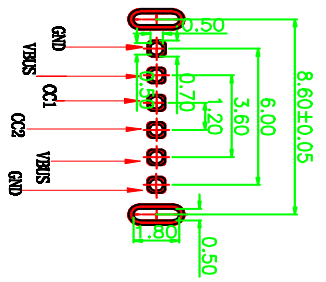

REV.	DESCRIPTION	DATE	NAME	DATE
A0				2017-02-24

B12	GND
B9	VBUS
B5	CC2
A5	CC1
A9	VBUS
A12	GND
PIN	SIGNAL NAME

RECOMMENDED P.C.B. LAYOUT
TOLERANCE UNSPECIFIED ±0.05mm

注意：
1. 材料：LCP UL94 V-0
触点：铜合金。
最小接触面积要求，0.5mm²
焊料区的最小尺寸（无特），
零件：SUS304-F/DI，T=0.30±0.00mm
50μm² 接触。
2. 表面处理：
插入：5*20μm。
表面：电镀后8*20μm。
耐久性：5000次循环
3. 电气：
电压：VBUS为3.6V
接地引脚为1.25A
其他0.25A。
电压：最大20 V
耐压：100V AC R.L.S.
接触电阻：最大40mΩ。
绝缘电阻：最小100MΩ。
4. 不发
温度范围-25° C~+85° C

Table:

成品料号	零件名称	零件料号	材料 / 电镀
TX	端子	NO PLATING	
	焊接材料	Sn 80~200μm	
	焊料	电镀材料厚度。	

深圳市金航标电子有限公司
KH-TYPE-C-L15-6P
0755-83044319
WWW.BDS666.COM

CONNECTOR
TITLE: ISO TYPE C 6PIN 直插15.0

X: ±0.35	X': ±1.5'	INTENDED USE:	PART NO.:
XX: ±0.25	XX': ±1.0'	CONNECTOR	DEVL. NO.:
XXX: ±0.20	XXX': ±0.5'	APPR.:	SCALE: 1:1
DATE:	SEE NOTES	CHGD.:	PAGE: 1/1
DESIGNER:		DATE:	REV.:
		UNIT: mm	REV.: