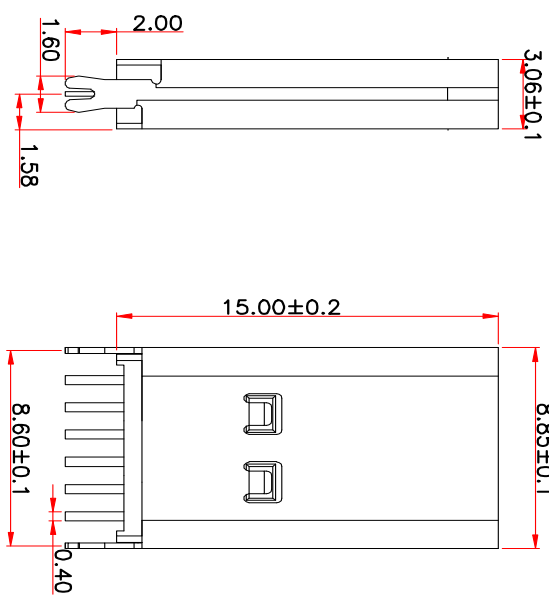

REV.	DESCRIPTION	DATE	NAME	DATE
A0				2017-02-24

B12	GND
B9	VBUS
B5	CC2
A5	CC1
A9	VBUS
A12	GND
PIN	SIGNAL NAME

RECOMMENDED P.C.B. LAYOUT
TOLERANCE UNSPECIFIED ±0.05mm

注意：
1. 材料：LCP UL94 V-0
触点：铜合金。
最小接触面积要求，0.5mm²
焊料区的最小尺寸（无特），
零件：SUS304-F/DI，T=0.30±0.00mm
50μm² 接触。
2. 表面处理：
插入：5*20μm。
表面：电镀后8*20μm。
耐久性：5000次循环
3. 电气：
电压：VBUS为3.6V
接地引脚为1.25A
其他0.25A。
电压：最大20 V
耐压：100V AC R.L.S.
接触电阻：最大40mΩ。
绝缘电阻：最小100MΩ。
4. 不发
温度范围-25° C~+85° C

Table:

成品料号	零件名称	零件料号	材料 / 电镀
TX	端子	NO PLATING	
	焊接材料	Sn 80~200μm	
	焊料	电镀材料厚度。	

深圳市金航标电子有限公司
KH-TYPE-C-L15-6P
0755-83044319
WWW.BDS666.COM

CONNECTOR
TITLE: ISO TYPE C 6PIN 直插15.0

X: ±0.35	X': ±1.5'	INTENDED USE:	PART NO.:
XX: ±0.25	XX': ±1.0'	CONNECTOR	DEVL. NO.:
XXX: ±0.20	XXX': ±0.5'	APPR.:	SCALE: 1:1
DATE:	SEE NOTES	CHGD.:	PAGE: 1/1
DESIGNER:		DATE:	REV.:
		UNIT: mm	REV.: