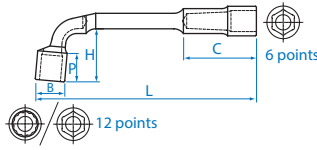

Angled Socket Wrench & Set

1080

1081

- Angle and through-hole design
- Deep concave at one side and open end socket at the other, easily fit over protruding studs
- Chrome plated
- ISO 2236

KT NO.	mm	B mm	P mm	H mm	C mm	L mm		
1080-06	6	11.0	7.0	18.5	29	110	43	12 / 240
1080-07	7	11.5	8.0	21.0	30.5	114	57	12 / 240
1080-08	8	13.0	10.0	21.5	30	120	68	12 / 216
1080-09	9	14.0	10.0	22.0	33	125	85	12 / 216
1080-10	10	15.0	11.0	25.5	35	131	102	6 / 60
1080-11	11	16.5	12.0	26.5	37	137	125	6 / 60
1080-12	12	17.5	12.0	27.0	40	144	143	6 / 60
1080-13	13	19.0	14.0	30.0	47	152.5	173	6 / 60
1080-14	14	20.0	14.0	33.0	48	160	191	6 / 60
1080-15	15	21.5	15.0	35.0	50	174	236	6 / 60
1080-16	16	22.5	17.0	39.5	54	185	281	6 / 60
1080-17	17	24.0	18.0	39.5	56	197	314	6 / 60
1080-18	18	25.0	19.5	42.0	58	211	336	4 / 40
1080-19	19	26.5	20.5	45.0	62	218	374	4 / 40
1080-20	20	27.5	21.5	45.0	63	222	445	2 / 20
1080-21	21	29.0	23.5	49.0	65	231	488	2 / 20
1080-22	22	30.0	23.5	49.0	67	247	537	2 / 16
1080-23	23	31.5	24.5	54.0	74	255	600	2 / 16
1080-24	24	32.5	25.5	56.0	77	266	657	2 / 16
1080-25	25	34.0	25.5	58.0	79	278	692	2 / 16
1080-26	26	35.0	25.5	59.0	80	289	863	2 / 16
1080-27	27	36.5	27.5	59.0	84	299	942	2 / 16
1080-28	28	37.5	27.5	60.0	86	310	1080	2 / 16
1080-29	29	39.0	28.5	62.0	90	319	1167	2 / 16
1080-30	30	40.0	28.5	65.0	93	332	1194	2 / 12
1080-32	32	42.5	28.5	69.0	95	353	1355	2 / 12