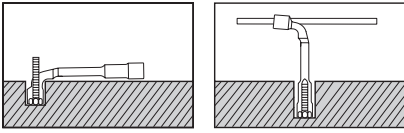

Angled Socket Wrench & Set

1080

1081

- Angle and through-hole design
- Deep concave at one side and open end socket at the other, easily fit over protruding studs
- Chrome plated
- ISO 2236

KT NO.	mm	B mm	P mm	H mm	C mm	L mm		
1080-06	6	11.0	7.0	18.5	29	110	43	12 / 240
1080-07	7	11.5	8.0	21.0	30.5	114	57	12 / 240
1080-08	8	13.0	10.0	21.5	30	120	68	12 / 216
1080-09	9	14.0	10.0	22.0	33	125	85	12 / 216
1080-10	10	15.0	11.0	25.5	35	131	102	6 / 60
1080-11	11	16.5	12.0	26.5	37	137	125	6 / 60
1080-12	12	17.5	12.0	27.0	40	144	143	6 / 60
1080-13	13	19.0	14.0	30.0	47	152.5	173	6 / 60
1080-14	14	20.0	14.0	33.0	48	160	191	6 / 60
1080-15	15	21.5	15.0	35.0	50	174	236	6 / 60
1080-16	16	22.5	17.0	39.5	54	185	281	6 / 60
1080-17	17	24.0	18.0	39.5	56	197	314	6 / 60
1080-18	18	25.0	19.5	42.0	58	211	336	4 / 40
1080-19	19	26.5	20.5	45.0	62	218	374	4 / 40
1080-20	20	27.5	21.5	45.0	63	222	445	2 / 20
1080-21	21	29.0	23.5	49.0	65	231	488	2 / 20
1080-22	22	30.0	23.5	49.0	67	247	537	2 / 16
1080-23	23	31.5	24.5	54.0	74	255	600	2 / 16
1080-24	24	32.5	25.5	56.0	77	266	657	2 / 16
1080-25	25	34.0	25.5	58.0	79	278	692	2 / 16
1080-26	26	35.0	25.5	59.0	80	289	863	2 / 16
1080-27	27	36.5	27.5	59.0	84	299	942	2 / 16
1080-28	28	37.5	27.5	60.0	86	310	1080	2 / 16
1080-29	29	39.0	28.5	62.0	90	319	1167	2 / 16
1080-30	30	40.0	28.5	65.0	93	332	1194	2 / 12
1080-32	32	42.5	28.5	69.0	95	353	1355	2 / 12