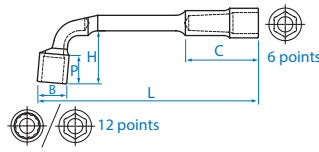

# Angled Socket Wrench & Set

1080

1081

- Angle and through-hole design
- Deep concave at one side and open end socket at the other, easily fit over protruding studs
- Chrome plated
- ISO 2236

KT NO.	mm	B mm	P mm	H mm	C mm	L mm	g	kg	ctn
1080-06	6	11.0	7.0	18.5	29	110	43	12	240
1080-07	7	11.5	8.0	21.0	30.5	114	57	12	240
1080-08	8	13.0	10.0	21.5	30	120	68	12	216
1080-09	9	14.0	10.0	22.0	33	125	85	12	216
1080-10	10	15.0	11.0	25.5	35	131	102	6	60
1080-11	11	16.5	12.0	26.5	37	137	125	6	60
1080-12	12	17.5	12.0	27.0	40	144	143	6	60
1080-13	13	19.0	14.0	30.0	47	152.5	173	6	60
1080-14	14	20.0	14.0	33.0	48	160	191	6	60
1080-15	15	21.5	15.0	35.0	50	174	236	6	60
1080-16	16	22.5	17.0	39.5	54	185	281	6	60
1080-17	17	24.0	18.0	39.5	56	197	314	6	60
1080-18	18	25.0	19.5	42.0	58	211	336	4	40
1080-19	19	26.5	20.5	45.0	62	218	374	4	40
1080-20	20	27.5	21.5	45.0	63	222	445	2	20
1080-21	21	29.0	23.5	49.0	65	231	488	2	20
1080-22	22	30.0	23.5	49.0	67	247	537	2	16
1080-23	23	31.5	24.5	54.0	74	255	600	2	16
1080-24	24	32.5	25.5	56.0	77	266	657	2	16
1080-25	25	34.0	25.5	58.0	79	278	692	2	16
1080-26	26	35.0	25.5	59.0	80	289	863	2	16
1080-27	27	36.5	27.5	59.0	84	299	942	2	16
1080-28	28	37.5	27.5	60.0	86	310	1080	2	16
1080-29	29	39.0	28.5	62.0	90	319	1167	2	16
1080-30	30	40.0	28.5	65.0	93	332	1194	2	12
1080-32	32	42.5	28.5	69.0	95	353	1355	2	12