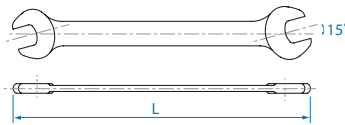

## 1900

- European slimline type
- 15° open end angle
- Chrome vanadium alloy steel
- Chrome plated
- Metric - DIN 3110
- Inch - ANSI / ASME B107.6

## 5900

KT NO.	Size mm	L mm		
19005507	5.5 x 7	123	20	12 / 576
19000607	6 x 7	123	23	12 / 576
19000708	7 x 8	140	33	12 / 576
19000809	8 x 9	140	32	12 / 576
19000810	8 x 10	140	33	12 / 576
19000911	9 x 11	156	56	12 / 288
19001011	10 x 11	156	46	12 / 288
19001012	10 x 12	156	45	12 / 288
19001113	11 x 13	172	65	12 / 288
19001213	12 x 13	172	80	12 / 288
19001214	12 x 14	172	64	12 / 288
19001314	13 x 14	172	81	12 / 288
19001317	13 x 17	195	104	12 / 192
19001415	14 x 15	188.5	89	12 / 192
19001417	14 x 17	195	106	12 / 192
19001617	16 x 17	204	122	12 / 192
19001618	16 x 18	221	158	12 / 144
19001719	17 x 19	221	158	12 / 144
19001819	18 x 19	221	160	12 / 144
19001921	19 x 21	237	207	12 / 144
19001922	19 x 22	237	203	12 / 144
19002022	20 x 22	237	209	12 / 144
19002123	21 x 23	247	241	6 / 72
19002224	22 x 24	247	235	6 / 72
19002326	23 x 26	263	305	6 / 72
19002426	24 x 26	263	295	6 / 72
19002427	24 x 27	263	301	6 / 72

KT NO.	Size mm	L mm		
19002430	24 x 30	263	306	6 / 72
19002528	25 x 28	279	348	6 / 48
19002632	26 x 32	285	438	6 / 48
19002729	27 x 29	279	348	6 / 48
19002730	27 x 30	285	431	6 / 48
19002732	27 x 32	285	434	6 / 48
19003032	30 x 32	298	439	6 / 48
19003036	30 x 36	351	715	6 / 36
19003236	32 x 36	351	723	5 / 30
19003436	34 x 36	351	717	5 / 30
19003641	36 x 41	380	998	4 / 24
19004146	41 x 46	430	1337	4 / 16

KT NO.	Size inch	L mm		
59000810	1/4 x 5/16	123	23	12 / 576
59001012	5/16 x 3/8	140	32	12 / 576
59001214	3/8 x 7/16	156	45	12 / 288
59001416	7/16 x 1/2	172	69	12 / 288
59001618	1/2 x 9/16	172	70	12 / 288
59001820	9/16 x 5/8	188.5	88	12 / 192
59002022	5/8 x 11/16	204	120	12 / 192
59002224	11/16 x 3/4	221	163	12 / 144
59002628	13/16 x 7/8	237	202	12 / 144
59003032	15/16 x 1	247	311	6 / 72
59003034	15/16 x 1-1/16	263	304	6 / 72
59003236	1 x 1-1/8	279	341	6 / 48
59003640	1-1/8 x 1-1/4	298	431	6 / 48