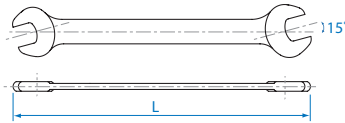

## 1900

- European slimline type
- 15° open end angle
- Chrome vanadium alloy steel
- Chrome plated
- Metric - DIN 3110
- Inch - ANSI / ASME B107.6

## 5900

KT NO.	Size mm	L mm	g	Box
19005507	5.5 x 7	123	20	12 / 576
19000607	6 x 7	123	23	12 / 576
19000708	7 x 8	140	33	12 / 576
19000809	8 x 9	140	32	12 / 576
19000810	8 x 10	140	33	12 / 576
19000911	9 x 11	156	56	12 / 288
19001011	10 x 11	156	46	12 / 288
19001012	10 x 12	156	45	12 / 288
19001113	11 x 13	172	65	12 / 288
19001213	12 x 13	172	80	12 / 288
19001214	12 x 14	172	64	12 / 288
19001314	13 x 14	172	81	12 / 288
19001317	13 x 17	195	104	12 / 192
19001415	14 x 15	188.5	89	12 / 192
19001417	14 x 17	195	106	12 / 192
19001617	16 x 17	204	122	12 / 192
19001618	16 x 18	221	158	12 / 144
19001719	17 x 19	221	158	12 / 144
19001819	18 x 19	221	160	12 / 144
19001921	19 x 21	237	207	12 / 144
19001922	19 x 22	237	203	12 / 144
19002022	20 x 22	237	209	12 / 144
19002123	21 x 23	247	241	6 / 72
19002224	22 x 24	247	235	6 / 72
19002326	23 x 26	263	305	6 / 72
19002426	24 x 26	263	295	6 / 72
19002427	24 x 27	263	301	6 / 72