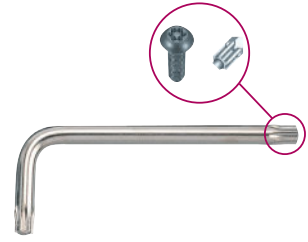

Star L- wrench

KT No. & D1

- Material - SNCM - V alloy steel
- Finishing - chrome plated

1143R

- Standard arm type
- For torx head screw

KT NO.	Size	mm	mm		
114310R	T10	19	49	3	20 / 400
114315R	T15	20	57	5	20 / 400
114320R	T20	23	62	7	20 / 400
114325R	T25	25	70	10	20 / 400
114327R	T27	29	77	14	20 / 400
114330R	T30	35	86	23	10 / 200
114340R	T40	42	97	37	10 / 200
114345R	T45	47	110	54	10 / 200
114350R	T50	50	124	76	10 / 200

1147R

- Standard arm type
- Tamper-resistant type
- For torx head screw

KT NO.	Size	mm	mm		
114710R	T10H	18	50	3	20 / 400
114715R	T15H	20	56	5	20 / 400
114720R	T20H	24	62	7	20 / 400
114725R	T25H	26	68	10	20 / 400
114727R	T27H	30	76	14	20 / 400
114730R	T30H	36	86	23	10 / 200
114740R	T40H	41	97	36	10 / 200
114745R	T45H	46	107	54	10 / 200
114750R	T50H	52	122	75	10 / 200

1123R

- Extra long arm type
- For torx head screw

KT NO.	Size	mm	mm		
112310R	T10	18	92	6	20 / 400
112315R	T15	20	103	9	20 / 400
112320R	T20	22	115	12	20 / 400
112325R	T25	25	130	18	20 / 300
112327R	T27	29	146	25	20 / 300
112330R	T30	35	165	40	20 / 300
112340R	T40	40	182	61	10 / 100
112345R	T45	45	202	89	10 / 100
112350R	T50	49	225	126	10 / 100

1127R

- Extra long arm type
- Tamper-resistant type
- For torx head screw

KT NO.	Size	mm	mm		
112710R	T10H	18	92	5	20 / 400
112715R	T15H	20	103	8	20 / 400
112720R	T20H	22	115	12	20 / 400
112725R	T25H	25	130	17	20 / 300
112727R	T27H	29	146	25	20 / 300
112730R	T30H	35	165	40	20 / 300
112740R	T40H	40	182	60	10 / 100
112745R	T45H	45	202	89	10 / 100
112750R	T50H	49	225	126	10 / 100