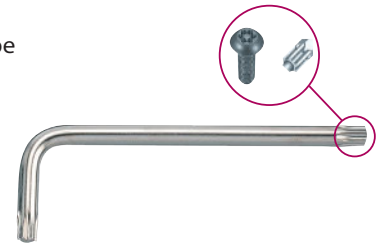

Star L- wrench

KT No. & D1

- Material - SNCM - V alloy steel
- Finishing - chrome plated

1143R

- Standard arm type
- For torx head screw

KT NO.	Size	mm	mm		
114310R	T10	19	49	3	20 / 400
114315R	T15	20	57	5	20 / 400
114320R	T20	23	62	7	20 / 400
114325R	T25	25	70	10	20 / 400
114327R	T27	29	77	14	20 / 400
114330R	T30	35	86	23	10 / 200
114340R	T40	42	97	37	10 / 200
114345R	T45	47	110	54	10 / 200
114350R	T50	50	124	76	10 / 200

1147R

- Standard arm type
- Tamper-resistant type
- For torx head screw

KT NO.	Size	mm	mm		
114710R	T10H	18	50	3	20 / 400
114715R	T15H	20	56	5	20 / 400
114720R	T20H	24	62	7	20 / 400
114725R	T25H	26	68	10	20 / 400
114727R	T27H	30	76	14	20 / 400
114730R	T30H	36	86	23	10 / 200
114740R	T40H	41	97	36	10 / 200
114745R	T45H	46	107	54	10 / 200
114750R	T50H	52	122	75	10 / 200

1123R

- Extra long arm type
- For torx head screw

KT NO.	Size	mm	mm		
112310R	T10	18	92	6	20 / 400
112315R	T15	20	103	9	20 / 400
112320R	T20	22	115	12	20 / 400
112325R	T25	25	130	18	20 / 300
112327R	T27	29	146	25	20 / 300
112330R	T30	35	165	40	20 / 300
112340R	T40	40	182	61	10 / 100
112345R	T45	45	202	89	10 / 100
112350R	T50	49	225	126	10 / 100

1127R

- Extra long arm type
- Tamper-resistant type
- For torx head screw

KT NO.	Size	mm	mm		
112710R	T10H	18	92	5	20 / 400
112715R	T15H	20	103	8	20 / 400
112720R	T20H	22	115	12	20 / 400
112725R	T25H	25	130	17	20 / 300
112727R	T27H	29	146	25	20 / 300
112730R	T30H	35	165	40	20 / 300
112740R	T40H	40	182	60	10 / 100
112745R	T45H	45	202	89	10 / 100
112750R	T50H	49	225	126	10 / 100