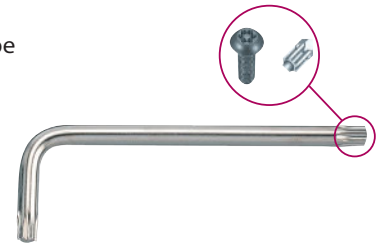

# Star L- wrench

KT No. & D1

- Material - SNCM - V alloy steel
- Finishing - chrome plated

## 1147R

- Standard arm type
- Tamper-resistant type
- For torx head screw

KT NO.	Size	mm	mm		
114710R	T10H	18	50	3	20 / 400
114715R	T15H	20	56	5	20 / 400
114720R	T20H	24	62	7	20 / 400
114725R	T25H	26	68	10	20 / 400
114727R	T27H	30	76	14	20 / 400
114730R	T30H	36	86	23	10 / 200
114740R	T40H	41	97	36	10 / 200
114745R	T45H	46	107	54	10 / 200
114750R	T50H	52	122	75	10 / 200

## 1123R

- Extra long arm type
- For torx head screw

KT NO.	Size	mm	mm		
112310R	T10	18	92	6	20 / 400
112315R	T15	20	103	9	20 / 400
112320R	T20	22	115	12	20 / 400
112325R	T25	25	130	18	20 / 300
112327R	T27	29	146	25	20 / 300
112330R	T30	35	165	40	20 / 300
112340R	T40	40	182	61	10 / 100
112345R	T45	45	202	89	10 / 100
112350R	T50	49	225	126	10 / 100

## 1127R

- Extra long arm type
- Tamper-resistant type
- For torx head screw

KT NO.	Size	mm	mm		
112710R	T10H	18	92	5	20 / 400
112715R	T15H	20	103	8	20 / 400
112720R	T20H	22	115	12	20 / 400
112725R	T25H	25	130	17	20 / 300
112727R	T27H	29	146	25	20 / 300
112730R	T30H	35	165	40	20 / 300
112740R	T40H	40	182	60	10 / 100
112745R	T45H	45	202	89	10 / 100
112750R	T50H	49	225	126	10 / 100