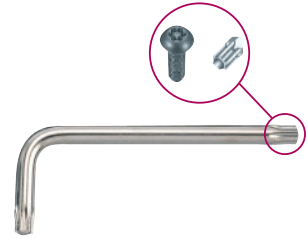

# Star L- wrench

KT No. & D1

- Material - SNCM - V alloy steel
- Finishing - chrome plated

## 1143R

- Standard arm type
- For torx head screw

KT NO.	Size	mm	mm		
114310R	T10	19	49	3	20 / 400
114315R	T15	20	57	5	20 / 400
114320R	T20	23	62	7	20 / 400
114325R	T25	25	70	10	20 / 400
114327R	T27	29	77	14	20 / 400
114330R	T30	35	86	23	10 / 200
114340R	T40	42	97	37	10 / 200
114345R	T45	47	110	54	10 / 200
114350R	T50	50	124	76	10 / 200

## 1147R

- Standard arm type
- Tamper-resistant type
- For torx head screw

KT NO.	Size	mm	mm		
114710R	T10H	18	50	3	20 / 400
114715R	T15H	20	56	5	20 / 400
114720R	T20H	24	62	7	20 / 400
114725R	T25H	26	68	10	20 / 400
114727R	T27H	30	76	14	20 / 400
114730R	T30H	36	86	23	10 / 200
114740R	T40H	41	97	36	10 / 200
114745R	T45H	46	107	54	10 / 200
114750R	T50H	52	122	75	10 / 200

## 1123R

- Extra long arm type
- For torx head screw

KT NO.	Size	mm	mm		
112310R	T10	18	92	6	20 / 400
112315R	T15	20	103	9	20 / 400
112320R	T20	22	115	12	20 / 400
112325R	T25	25	130	18	20 / 300
112327R	T27	29	146	25	20 / 300
112330R	T30	35	165	40	20 / 300
112340R	T40	40	182	61	10 / 100
112345R	T45	45	202	89	10 / 100
112350R	T50	49	225	126	10 / 100