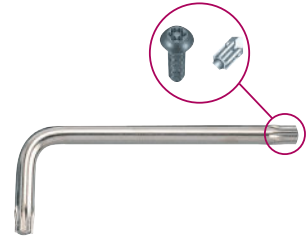

Star L- wrench

KT No. & D1

- Material - SNCM - V alloy steel
- Finishing - chrome plated

1143R

- Standard arm type
- For torx head screw

KT NO.	Size	mm	mm	g	Box
114310R	T10	19	49	3	20 / 400
114315R	T15	20	57	5	20 / 400
114320R	T20	23	62	7	20 / 400
114325R	T25	25	70	10	20 / 400
114327R	T27	29	77	14	20 / 400
114330R	T30	35	86	23	10 / 200
114340R	T40	42	97	37	10 / 200
114345R	T45	47	110	54	10 / 200
114350R	T50	50	124	76	10 / 200

1147R

- Standard arm type
- Tamper-resistant type
- For torx head screw

KT NO.	Size	mm	mm	g	Box
114710R	T10H	18	50	3	20 / 400
114715R	T15H	20	56	5	20 / 400
114720R	T20H	24	62	7	20 / 400
114725R	T25H	26	68	10	20 / 400
114727R	T27H	30	76	14	20 / 400
114730R	T30H	36	86	23	10 / 200
114740R	T40H	41	97	36	10 / 200
114745R	T45H	46	107	54	10 / 200
114750R	T50H	52	122	75	10 / 200

1123R

- Extra long arm type
- For torx head screw

KT NO.	Size	mm	mm	g	Box
112310R	T10	18	92	6	20 / 400
112315R	T15	20	103	9	20 / 400
112320R	T20	22	115	12	20 / 400
112325R	T25	25	130	18	20 / 300
112327R	T27	29	146	25	20 / 300
112330R	T30	35	165	40	20 / 300
112340R	T40	40	182	61	10 / 100
112345R	T45	45	202	89	10 / 100
112350R	T50	49	225	126	10 / 100

1127R

- Extra long arm type
- Tamper-resistant type
- For torx head screw

KT NO.	Size	mm	mm	g	Box
112710R	T10H	18	92	5	20 / 400
112715R	T15H	20	103	8	20 / 400
112720R	T20H	22	115	12	20 / 400
112725R	T25H	25	130	17	20 / 300
112727R	T27H	29	146	25	20 / 300
112730R	T30H	35	165	40	20 / 300
112740R	T40H	40	182	60	10 / 100
112745R	T45H	45	202	89	10 / 100
112750R	T50H	49	225	126	10 / 100