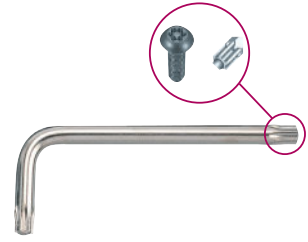

Star L- wrench

KT No. & D1

- Material - SNCM - V alloy steel
- Finishing - chrome plated

1143R

- Standard arm type
- For torx head screw

KT NO.	Size	mm	mm	g	Box / Carton
114310R	T10	19	49	3	20 / 400
114315R	T15	20	57	5	20 / 400
114320R	T20	23	62	7	20 / 400
114325R	T25	25	70	10	20 / 400
114327R	T27	29	77	14	20 / 400
114330R	T30	35	86	23	10 / 200
114340R	T40	42	97	37	10 / 200
114345R	T45	47	110	54	10 / 200
114350R	T50	50	124	76	10 / 200

1147R

- Standard arm type
- Tamper-resistant type
- For torx head screw

KT NO.	Size	mm	mm	g	Box / Carton
114710R	T10H	18	50	3	20 / 400
114715R	T15H	20	56	5	20 / 400
114720R	T20H	24	62	7	20 / 400
114725R	T25H	26	68	10	20 / 400
114727R	T27H	30	76	14	20 / 400
114730R	T30H	36	86	23	10 / 200
114740R	T40H	41	97	36	10 / 200
114745R	T45H	46	107	54	10 / 200
114750R	T50H	52	122	75	10 / 200

1123R

- Extra long arm type
- For torx head screw

KT NO.	Size	mm	mm	g	Box / Carton
112310R	T10	18	92	6	20 / 400
112315R	T15	20	103	9	20 / 400
112320R	T20	22	115	12	20 / 400
112325R	T25	25	130	18	20 / 300
112327R	T27	29	146	25	20 / 300
112330R	T30	35	165	40	20 / 300
112340R	T40	40	182	61	10 / 100
112345R	T45	45	202	89	10 / 100
112350R	T50	49	225	126	10 / 100

1127R

- Extra long arm type
- Tamper-resistant type
- For torx head screw

KT NO.	Size	mm	mm	g	Box / Carton
112710R	T10H	18	92	5	20 / 400
112715R	T15H	20	103	8	20 / 400
112720R	T20H	22	115	12	20 / 400
112725R	T25H	25	130	17	20 / 300
112727R	T27H	29	146	25	20 / 300
112730R	T30H	35	165	40	20 / 300
112740R	T40H	40	182	60	10 / 100
112745R	T45H	45	202	89	10 / 100
112750R	T50H	49	225	126	10 / 100