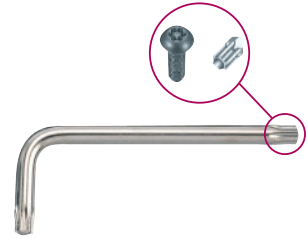

Star L- wrench

KT No. & D1

- Material - SNCM - V alloy steel
- Finishing - chrome plated

1143R

- Standard arm type
- For torx head screw

KT NO.	Size	mm	mm	g	kg
114310R	T10	19	49	3	20 / 400
114315R	T15	20	57	5	20 / 400
114320R	T20	23	62	7	20 / 400
114325R	T25	25	70	10	20 / 400
114327R	T27	29	77	14	20 / 400
114330R	T30	35	86	23	10 / 200
114340R	T40	42	97	37	10 / 200
114345R	T45	47	110	54	10 / 200
114350R	T50	50	124	76	10 / 200

1147R

- Standard arm type
- Tamper-resistant type
- For torx head screw

KT NO.	Size	mm	mm	g	kg
114710R	T10H	18	50	3	20 / 400
114715R	T15H	20	56	5	20 / 400
114720R	T20H	24	62	7	20 / 400
114725R	T25H	26	68	10	20 / 400
114727R	T27H	30	76	14	20 / 400
114730R	T30H	36	86	23	10 / 200
114740R	T40H	41	97	36	10 / 200
114745R	T45H	46	107	54	10 / 200
114750R	T50H	52	122	75	10 / 200

1123R

- Extra long arm type
- For torx head screw

KT NO.	Size	mm	mm	g	kg
112310R	T10	18	92	6	20 / 400
112315R	T15	20	103	9	20 / 400
112320R	T20	22	115	12	20 / 400
112325R	T25	25	130	18	20 / 300
112327R	T27	29	146	25	20 / 300
112330R	T30	35	165	40	20 / 300
112340R	T40	40	182	61	10 / 100
112345R	T45	45	202	89	10 / 100
112350R	T50	49	225	126	10 / 100

1127R

- Extra long arm type
- Tamper-resistant type
- For torx head screw

KT NO.	Size	mm	mm	g	kg
112710R	T10H	18	92	5	20 / 400
112715R	T15H	20	103	8	20 / 400
112720R	T20H	22	115	12	20 / 400
112725R	T25H	25	130	17	20 / 300
112727R	T27H	29	146	25	20 / 300
112730R	T30H	35	165	40	20 / 300
112740R	T40H	40	182	60	10 / 100
112745R	T45H	45	202	89	10 / 100
112750R	T50H	49	225	126	10 / 100