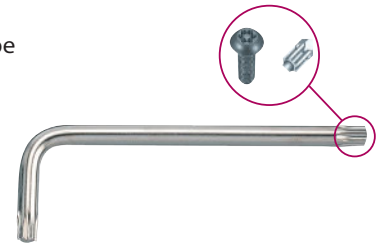

Star L- wrench

KT No. & D1

- Material - SNCM - V alloy steel
- Finishing - chrome plated

1143R

- Standard arm type
- For torx head screw

KT NO.	Size	mm	mm	g	kg
114310R	T10	19	49	3	20 / 400
114315R	T15	20	57	5	20 / 400
114320R	T20	23	62	7	20 / 400
114325R	T25	25	70	10	20 / 400
114327R	T27	29	77	14	20 / 400
114330R	T30	35	86	23	10 / 200
114340R	T40	42	97	37	10 / 200
114345R	T45	47	110	54	10 / 200
114350R	T50	50	124	76	10 / 200

1147R

- Standard arm type
- Tamper-resistant type
- For torx head screw

KT NO.	Size	mm	mm	g	kg
114710R	T10H	18	50	3	20 / 400
114715R	T15H	20	56	5	20 / 400
114720R	T20H	24	62	7	20 / 400
114725R	T25H	26	68	10	20 / 400
114727R	T27H	30	76	14	20 / 400
114730R	T30H	36	86	23	10 / 200
114740R	T40H	41	97	36	10 / 200
114745R	T45H	46	107	54	10 / 200
114750R	T50H	52	122	75	10 / 200

1123R

- Extra long arm type
- For torx head screw

KT NO.	Size	mm	mm	g	kg
112310R	T10	18	92	6	20 / 400
112315R	T15	20	103	9	20 / 400
112320R	T20	22	115	12	20 / 400
112325R	T25	25	130	18	20 / 300
112327R	T27	29	146	25	20 / 300
112330R	T30	35	165	40	20 / 300
112340R	T40	40	182	61	10 / 100
112345R	T45	45	202	89	10 / 100
112350R	T50	49	225	126	10 / 100

1127R

- Extra long arm type
- Tamper-resistant type
- For torx head screw

KT NO.	Size	mm	mm	g	kg
112710R	T10H	18	92	5	20 / 400
112715R	T15H	20	103	8	20 / 400
112720R	T20H	22	115	12	20 / 400
112725R	T25H	25	130	17	20 / 300
112727R	T27H	29	146	25	20 / 300
112730R	T30H	35	165	40	20 / 300
112740R	T40H	40	182	60	10 / 100
112745R	T45H	45	202	89	10 / 100
112750R	T50H	49	225	126	10 / 100