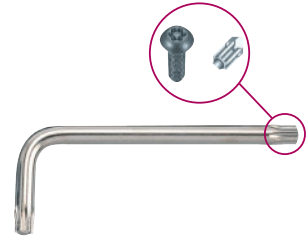

# Star L- wrench

KT No. & D1

- Material - SNCM - V alloy steel
- Finishing - chrome plated

## 1143R

- Standard arm type
- For torx head screw

KT NO.	Size	mm	mm	g	Box / Carton
114310R	T10	19	49	3	20 / 400
114315R	T15	20	57	5	20 / 400
114320R	T20	23	62	7	20 / 400
114325R	T25	25	70	10	20 / 400
114327R	T27	29	77	14	20 / 400
114330R	T30	35	86	23	10 / 200
114340R	T40	42	97	37	10 / 200
114345R	T45	47	110	54	10 / 200
114350R	T50	50	124	76	10 / 200

## 1147R

- Standard arm type
- Tamper-resistant type
- For torx head screw

KT NO.	Size	mm	mm	g	Box / Carton
114710R	T10H	18	50	3	20 / 400
114715R	T15H	20	56	5	20 / 400
114720R	T20H	24	62	7	20 / 400
114725R	T25H	26	68	10	20 / 400
114727R	T27H	30	76	14	20 / 400
114730R	T30H	36	86	23	10 / 200
114740R	T40H	41	97	36	10 / 200
114745R	T45H	46	107	54	10 / 200
114750R	T50H	52	122	75	10 / 200

## 1123R

- Extra long arm type
- For torx head screw

KT NO.	Size	mm	mm	g	Box / Carton
112310R	T10	18	92	6	20 / 400
112315R	T15	20	103	9	20 / 400
112320R	T20	22	115	12	20 / 400
112325R	T25	25	130	18	20 / 300
112327R	T27	29	146	25	20 / 300
112330R	T30	35	165	40	20 / 300
112340R	T40	40	182	61	10 / 100
112345R	T45	45	202	89	10 / 100
112350R	T50	49	225	126	10 / 100